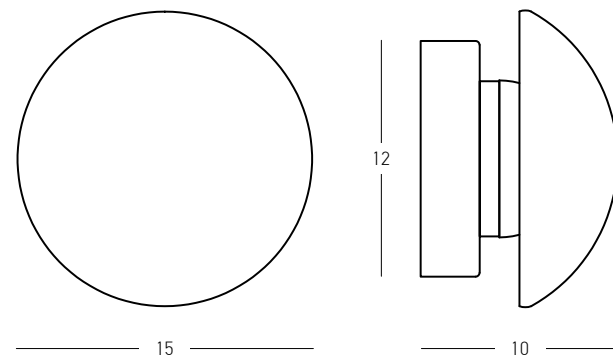

Power 6W
Input 220-240V, 50/60Hz
Color Temperature 3000K
Lumen 220Lm
Cri 80
Dimensions Ø: 15cm L: 10cm
Base Ø: 12cm L: 3cm
Non Dimmable ☒
Material Stone - Metal
Color Natural Stone-White Matt / **Code 25335**