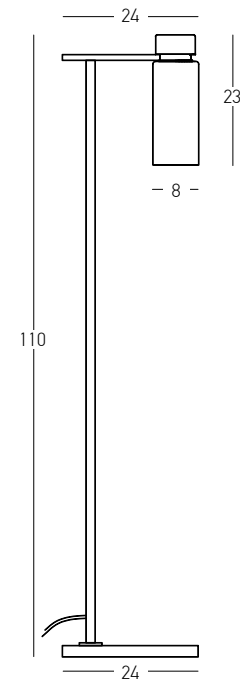

Bulb 1x E14 LED
Power 8W MAX
Input 220-240V, 50/60Hz
Dimensions L: 24cm W: 24cm H: 110cm
Base L: 24cm W: 24cm H: 3cm
Glass Ø: 8cm H: 18.5cm
Material Metal - Clear Glass - Frost White Glass
Special Feature 150cm Cable Available
Color Sandy Black-Antique Brass / **Code 22136**