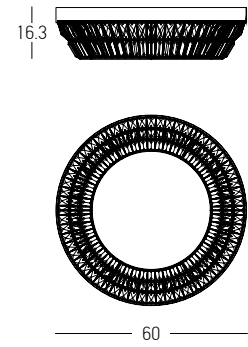

Power 38W
Input 220-240V, 50/60Hz
Color Temperature 3000K
Lumen 2290Lm
Cri 90
Dimensions Ø: 60cm H: 16.3cm
Dimmable Triac ☐
Material Metal - Crystal
Color Antique Brass / **Code 23047**

Power 55W
Input 220-240V, 50/60Hz
Color Temperature 3000K
Lumen 3350Lm
Cri 90
Dimensions Ø: 80cm H: 15.8cm
Dimmable Triac ☐
Material Metal - Crystal
Color Antique Brass / **Code 23049**