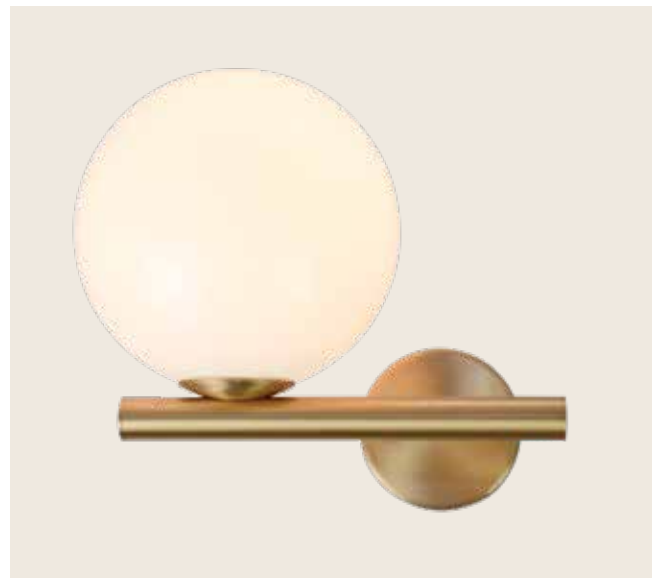

Bulb 1x E14 , 1x G9
Power 15W MAX , 7W MAX
Input 220-240V, 50/60Hz
Dimensions L: 17.5cm W: 33cm H: 21cm
Base Ø: 8cm H: 3cm
Material Metal - Opal Glass
Special Feature Opal Glass Ø: 15cm | Ø: 10cm
Color Gold Matt / **Code 1995**

Bulb 1x E14
Power MAX 15W
Input 220-240V, 50/60Hz
Dimensions L: 17.5cm W: 23cm H: 20cm
Base Ø: 8cm H: 2cm
Material Metal - Opal Glass
Special Feature Opal Glass Ø: 15cm
Color Gold Matt / **Code 1996**