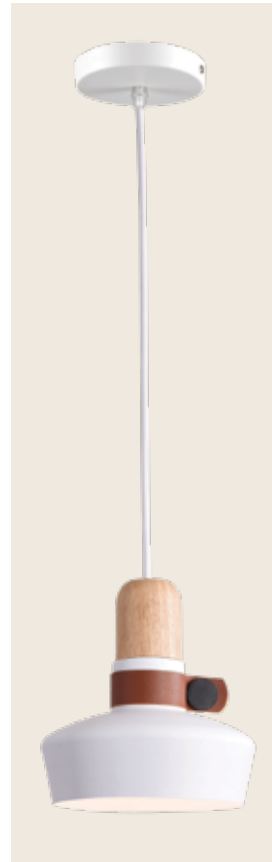

Bulb 1x E27
 Power 40W MAX
 Input 220-240V, 50/60Hz
 Dimensions Ø: 20cm H: 22cm
 Base Ø: 10cm H: 2cm
 Material Metal - Leather - Wood
 Special Feature 200cm Cable Adjustable
 Color Black Matt / **Code 1990**
 Color White Matt / **Code 1992**