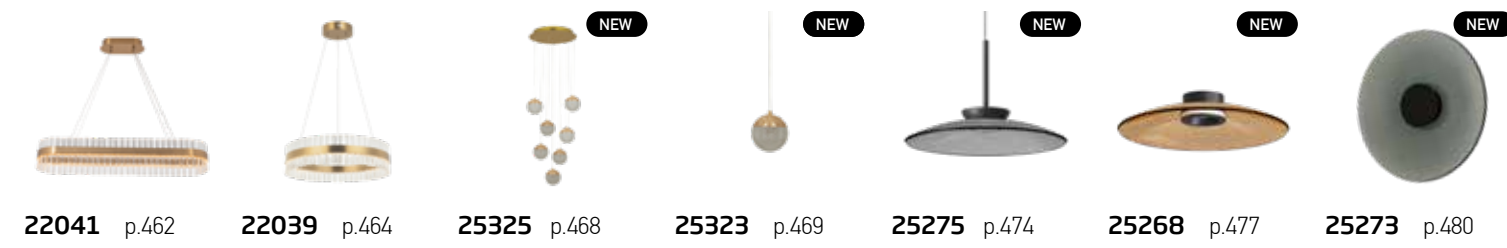

2007 p.443 2045 p.447 25413 p.452 25412 p.453 23045 p.457 23047 p.458 23050 p.460

22041 p.462 22039 p.464 25325 p.468 25323 p.469 25275 p.474 25268 p.477 25273 p.480