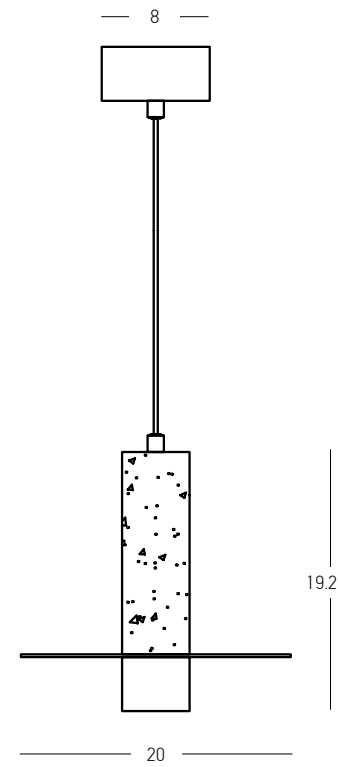

Power 7W
Input 220-240V, 50/60Hz
Color Temperature 3000K
Lumen 390Lm
Cri 90
Dimensions Ø: 20cm H: 19.2cm
Base Ø: 8cm H: 4cm
Alabaster Ø: 5cm H: 15cm
Dimmable Triac ☐
Material Metal - Aluminium - Alabaster
Special Feature 200cm Cable Adjustable
Color Brass-Natural Alabaster / **Code 2549**