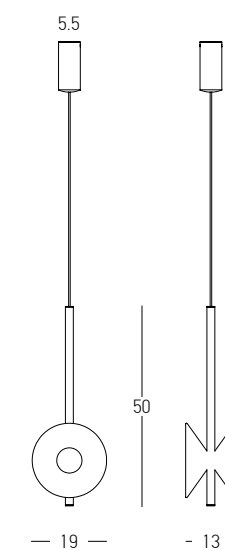

Power 3x 2W
Input 220-240V, 50/60Hz
Color Temperature 3000K
Lumen 115Lm
Cri 90
Dimensions L: 19cm W: 13cm H: 50cm
Base Ø: 5.5cm H: 13cm
Non Dimmable ☒
Material Metal - Acrylic - Acoustic Panel
Color Brown-Grey / **Code 23176**