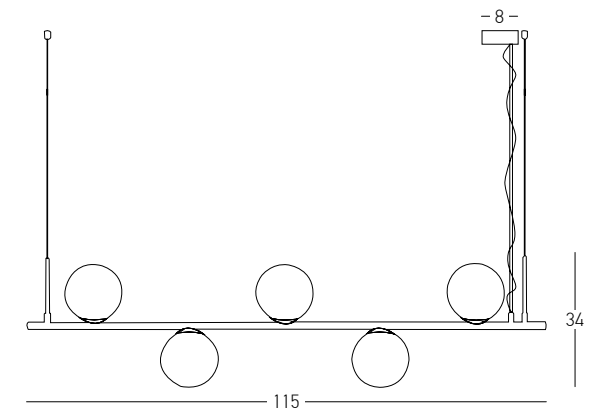

Bulb 2x E27
 Power 15W MAX
 Input 220-240V, 50/60Hz
 Dimensions L: 50cm W: 25cm H: 34cm
 Base Ø: 8cm H: 3cm
 Material Metal - Opal Glass
 Special Feature 200cm Fabric Cable Adjustable
 Opal Glass Ø: 25cm | Ø: 15cm
 Color Gold Matt / **Code 1997**