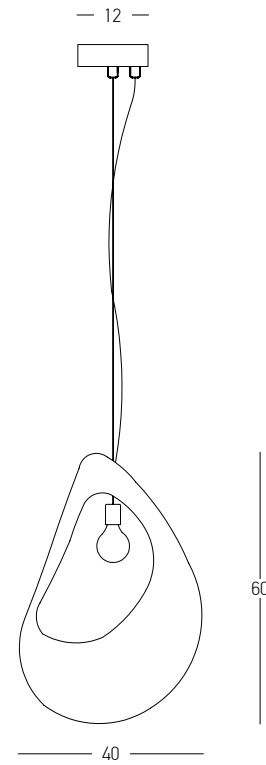

Bulb 1x E27
Power 15W MAX
Input 220-240V, 50/60Hz
Dimensions L: 60cm W: 49cm H: 38cm
Base Ø: 12cm H: 2.5cm
Material Metal - Fiberglass
Special Feature 200cm Cable Adjustable
Color Natural / **Code 23162**

Bulb
Power
Input
Dimensions
Base
Material
Color

1x E27
15W MAX
220-240V, 50/60Hz
L: 60cm W: 36cm H: 34cm
Ø: 12cm H: 3cm
Metal - Fiberglass
Natural / **Code 23340**

Bulb
Power
Input
Dimensions
Base
Material
Color

1x E27
15W MAX
220-240V, 50/60Hz
L: 87cm W: 65cm H: 47cm
Ø: 12cm H: 3cm
Metal - Fiberglass
Natural / **Code 23341**

Bulb	1x E27
Power	15W MAX
Input	220-240V, 50/60Hz
Dimensions	L: 64cm W: 54cm H: 33cm
Base	Ø: 12cm H: 2.5cm
Material	Metal - Fiberglass
Special Feature	200cm Cable Adjustable
Color	Natural / Code 23343