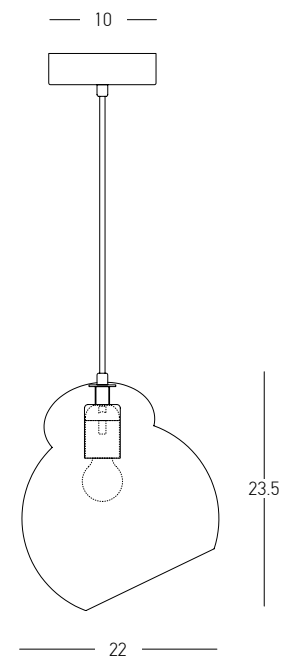

Bulb 1x E27
Power 40W MAX
Input 220-240V, 50/60Hz
Dimensions Ø: 22cm H: 23.5cm
Base Ø: 10cm H: 2.5cm
Material Metal - Opal Glass
Special Feature 150cm Cable Adjustable
Color White Matt / **Code 23015**