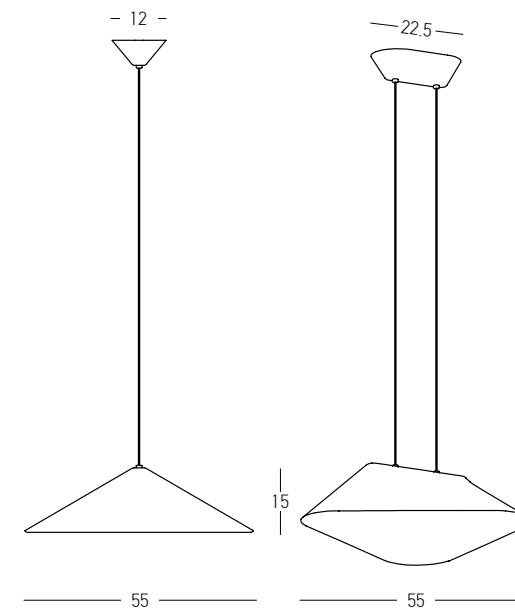

Power 8W SMD
Input 220-240V, 50/60Hz
Color Temperature 3000K
Lumen 850Lm
Cri 90
Beam Angle 24°
Dimensions L: 55cm W: 55cm H: 15cm
Base L: 22.5cm W: 12cm H: 6cm
Dimmable Triac ☐
Material Metal - Acrylic - Acoustic Panel
Special Feature 200cm Cable Adjustable
Color Brown-Grey / **Code 23172**