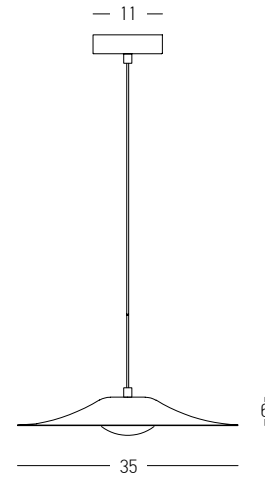

Power	12W
Input	220-240V, 50/60Hz
Color Temperature	3000K
Lumen	1400Lm
Cri	80
Dimensions	Ø: 35cm H: 6cm
Base	Ø: 11cm H: 3cm
Non Dimmable	☒
Material	Metal - Acrylic
Special Feature	200cm Cable Adjustable
Color	White Matt / Code 22129
Color	Black Matt / Code 22130