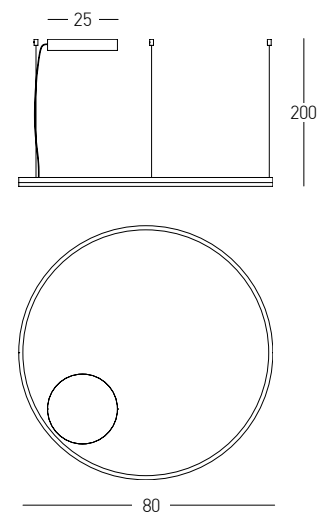

Power 57W
Input 220-240V, 50/60Hz
Color Temperature 3000K
Lumen 4398Lm
Cri 80
Dimensions Ø: 80cm H: 200cm
Base Ø: 25cm H: 5cm
Dimmable Triac ☐
Material Aluminium - Acrylic
Special Feature 200cm Cable Adjustable
Color Black Matt / **Code 20262**
Color White Matt / **Code 20263**
Color Gold Matt / **Code 22240**