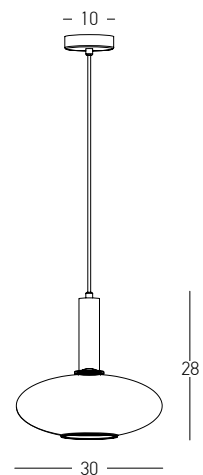

Bulb 1x E27
Power 40W MAX
Input 220-240V, 50/60Hz
Dimensions Ø: 15cm H: 45cm
Base Ø: 10cm H: 2.5cm
Glass Ø: 15cm H: 28cm
Material Metal - Opal Glass
Special Feature 150cm Fabric Cable Adjustable
Color Gold Matt / **Code 22070**

Bulb 1x E27
Power 40W MAX
Input 220-240V, 50/60Hz
Dimensions Ø: 20cm H: 33cm
Base Ø: 10cm H: 2.5cm
Glass Ø: 20cm H: 18cm
Material Metal - Opal Glass
Special Feature 150cm Fabric Cable Adjustable
Color Gold Matt / **Code 22071**

Bulb 1x E27
Power 40W MAX
Input 220-240V, 50/60Hz
Dimensions Ø: 30cm H: 28cm
Base Ø: 10cm H: 2.5cm
Glass Ø: 30cm H: 11cm
Material Metal - Opal Glass
Special Feature 150cm Fabric Cable Adjustable
Color Gold Matt / **Code 22072**