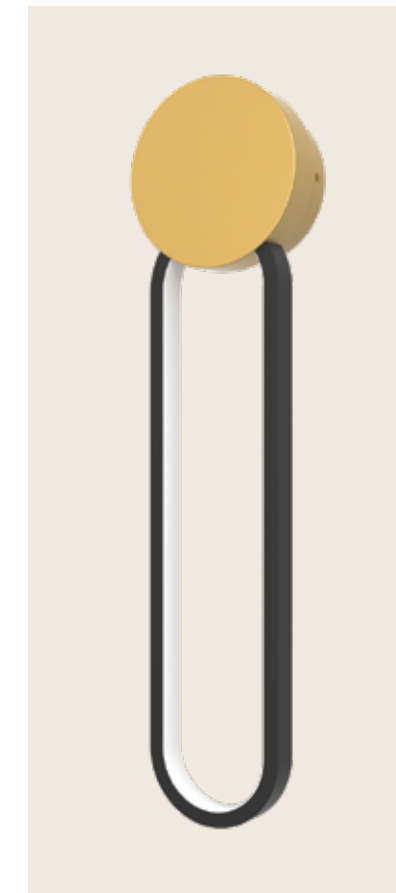

Power 13W
Input 220-240V, 50/60Hz
Color Temperature 3000K
Lumen 765Lm
Cri 80
Dimensions L: 6cm W: 12.3cm H: 48.2cm
Base Ø: 12.3cm L: 6cm
Dimmable Triac
Material Aluminium - Silicon
Special Feature Profile L: 2cm H: 1.5cm
Color Black Matt-Gold Matt Ring / **Code 23102**
Color Gold Matt-Black Matt Ring / **Code 23103**