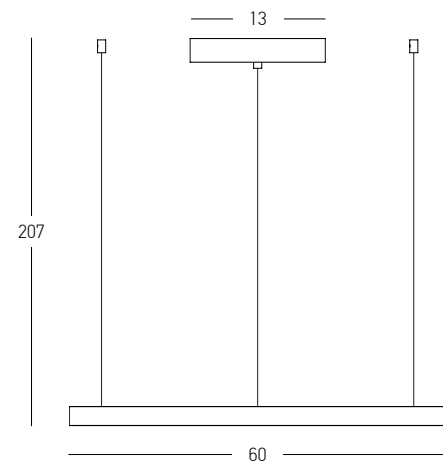

Power	28W
Input	220-240V, 50/60Hz
Color Temperature	3000K
Lumen	1959Lm
Cri	80
Dimensions	Ø: 60cm H: 207cm
Base	Ø: 13cm H: 3cm
Dimmable Triac	☉
Material	Aluminium - Silicon
Special Feature	200cm Cable Adjustable Profile L: 2.5cm H: 4cm
Color	Gold Matt / Code 23032
Color	Black Matt / Code 23033