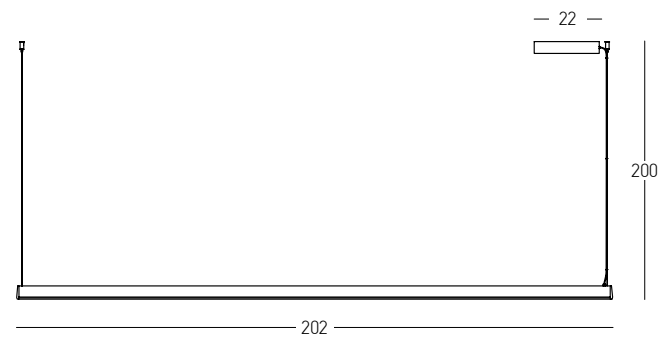

Power 42W
Input 220-240V, 50/60Hz
Color Temperature 3000K
Lumen 2080Lm
Cri 90
Dimensions L: 202cm W: 1.6cm H: 4.5cm
Base L: 22cm W: 6cm H: 4cm
Dimmable Triac ☐
Material Metal - Aluminium - PVC
Special Feature 200cm Cable Adjustable
Color Sandy Black / **Code 2558**