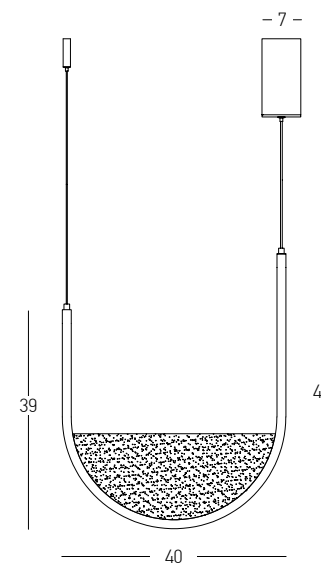

Power 28W
Input 220-240V, 50/60Hz
Color Temperature 3000K, 4000K
Lumen 2235Lm
Cri 80
Dimensions L: 40cm W: 5cm H: 49cm
Base Ø: 7cm H: 14cm
Dimmable Triac ☐
Material Aluminium - Glass
Special Feature 170cm Cable Adjustable
Profile 5cm x 1.6cm
Color Black Matt-Light Grey Glass / **Code 23164**
Color Gold Matt-Champagne Glass / **Code 23165**