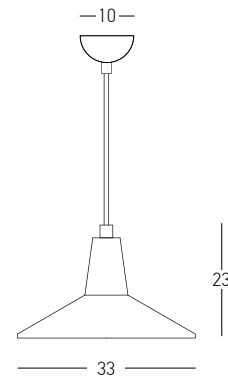

Bulb 1x E27
Power 40W MAX
Input 220-240V, 50/60Hz
Dimensions Ø: 33cm H: 23cm
Base Ø: 10cm H: 4.5cm
Material Aluminium - Wood
Special Feature 150cm Cable Adjustable
Color Black Matt / **Code 180085**