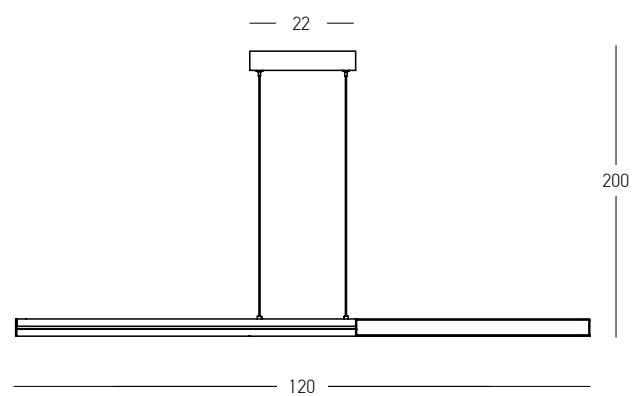

Power 44W
Input 220-240V, 50/60Hz
Color Temperature 3000K
Lumen 3200Lm
Cri 90
Dimensions L: 120cm W: 7.5cm H: 3.6cm
Base L: 22cm W: 6cm H: 4cm
Dimmable Triac ☐
Material Metal - Aluminium - PVC
Special Feature 200cm Cable Adjustable
Color Sandy Black-Brass / **Code 2559**