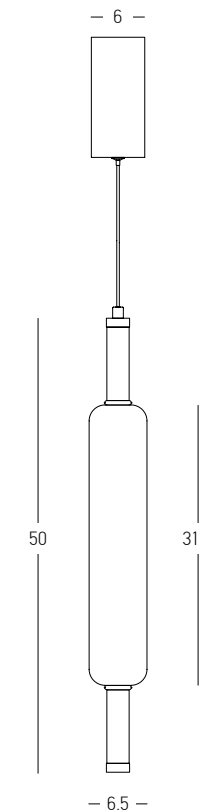

Power 32W
 Input 220-240V, 50/60Hz
 Color Temperature 3000K
 Lumen 2150Lm
 Cri 90
 Dimensions L: 80cm W: 14cm H: 320cm
 Base L: 80cm W: 8cm H: 3.5cm
 Shades Ø: 14cm H: 15.2cm
 Dimmable Triac
 Material Metal - Ceramic - Glass
 Special Feature 300cm Cable Adjustable
 Color Brass-Beige Red-Pastel Grey Green-Pastel Blue / **Code 25103**

Power 10W
 Input 220-240V, 50/60Hz
 Color Temperature 3000K
 Lumen 910Lm
 Cri 80
 Dimensions Ø: 10.5cm H: 50cm
 Base Ø: 6cm H: 13.5cm
 Ceramic Ø: 10.5cm H: 16.5cm
 Dimmable Triac
 Material Metal - Aluminium - Ceramic - Acrylic
 Special Feature 200cm Cable Adjustable
 Lighting Tube Ø: 3cm
 Color White Matt-Pastel Green / **Code 25153**
 Color White Matt-Light Apricot / **Code 25154**
 Color White Matt-Light Coffee / **Code 25155**