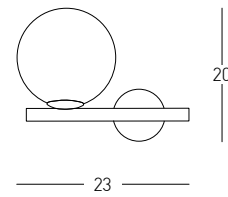

Bulb 1x E14 , 1x G9
Power 15W MAX , 7W MAX
Input 220-240V, 50/60Hz
Dimensions L: 17.5cm W: 33cm H: 21cm
Base Ø: 8cm H: 3cm
Material Metal - Opal Glass
Special Feature Opal Glass Ø: 15cm | Ø: 10cm
Color Gold Matt / **Code 1995**

Bulb 1x E14
Power MAX 15W
Input 220-240V, 50/60Hz
Dimensions L: 17.5cm W: 23cm H: 20cm
Base Ø: 8cm H: 2cm
Material Metal - Opal Glass
Special Feature Opal Glass Ø: 15cm
Color Gold Matt / **Code 1996**