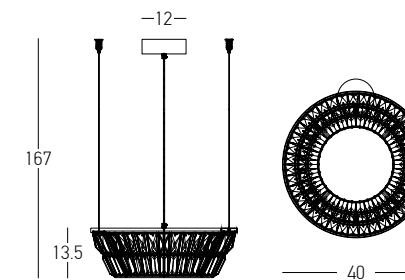

Power 38W
Input 220-240V, 50/60Hz
Color Temperature 3000K
Lumen 2290Lm
Cri 90
Dimensions Ø: 60cm H: 13cm
Base Ø: 18cm H: 4cm
Dimmable Triac ☉
Material Metal - Crystal
Special Feature 150cm Cable Adjustable
Color Antique Brass / **Code 23046**

Power 55W
Input 220-240V, 50/60Hz
Color Temperature 3000K
Lumen 3350Lm
Cri 90
Dimensions Ø: 80cm H: 13cm
Base Ø: 18cm H: 4cm
Dimmable Triac ☉
Material Metal - Crystal
Special Feature 150cm Cable Adjustable
Color Antique Brass / **Code 23048**

Power 27W
Input 220-240V, 50/60Hz
Color Temperature 3000K
Lumen 1745Lm
Cri 90
Dimensions Ø: 40cm H: 13.5cm
Base Ø: 12cm H: 4cm
Dimmable Triac ☉
Material Metal - Crystal
Special Feature 150cm Cable Adjustable
Color Antique Brass / **Code 23045**