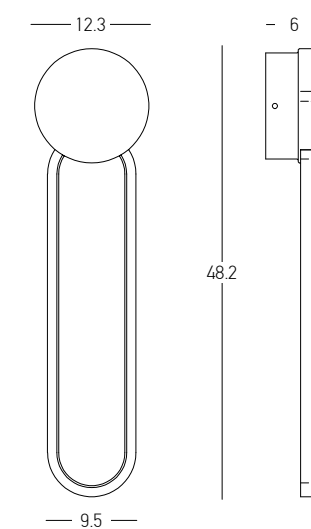

Power 13W
Input 220-240V, 50/60Hz
Color Temperature 3000K
Lumen 765Lm
Cri 80
Dimensions L: 6cm W: 12.3cm H: 48.2cm
Base Ø: 12.3cm L: 6cm
Dimmable Triac
Material Aluminium - Silicon
Special Feature Profile L: 2cm H: 1.5cm
Color Black Matt-Gold Matt Ring / **Code 23102**
Color Gold Matt-Black Matt Ring / **Code 23103**