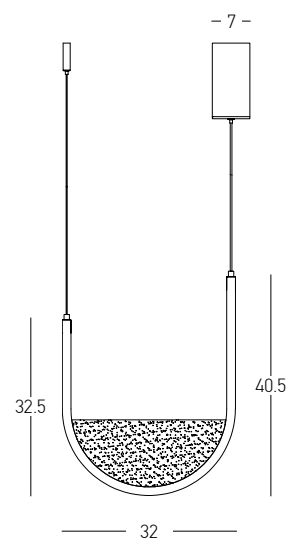

Power 20W
Input 220-240V, 50/60Hz
Color Temperature 3000K, 4000K
Lumen 1715Lm
Cri 80
Dimensions L: 32cm W: 5cm H: 40.5cm
Base Ø: 7cm H: 14cm
Dimmable Triac ☐
Material Aluminium - Glass
Special Feature 170cm Cable Adjustable
Profile 5cm x 1.6cm
Color Black Matt-Light Grey Glass / **Code 23166**
Color Gold Matt-Champagne Glass / **Code 23167**