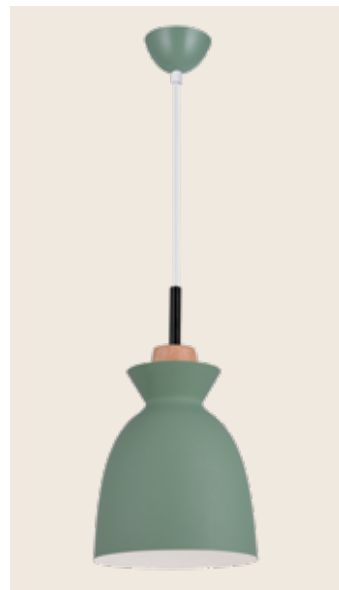

Bulb 1x E27
Power 40W MAX
Input 220-240V, 50/60Hz
Dimensions Ø: 20cm H: 26cm
Base Ø: 10cm H: 4.5cm
Material Metal - Aluminium - Wood
Special Feature 150cm Cable Adjustable
Color Green Matt / **Code 180065**

Bulb 1x E27
Power 40W MAX
Input 220-240V, 50/60Hz
Dimensions Ø: 25cm H: 20cm
Base Ø: 10cm H: 4.5cm
Material Metal - Aluminium - Wood
Special Feature 150cm Cable Adjustable
Color White Matt / **Code 180066**

Bulb 1x E27
Power 40W MAX
Input 220-240V, 50/60Hz
Dimensions Ø: 28cm H: 22cm
Base Ø: 10cm H: 4.5cm
Material Metal - Aluminium - Wood
Special Feature 150cm Cable Adjustable
Color Blue Matt / **Code 180067**