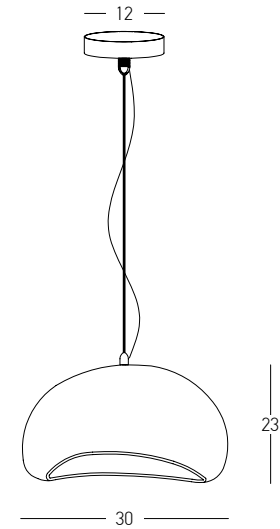

Bulb 1x E27
Power 15W MAX
Input 220-240V, 50/60Hz
Dimensions L: 30cm W: 26cm H: 23cm
Base Ø: 12cm H: 2.5cm
Material Metal - Fiberglass
Special Feature 200cm Cable Adjustable
Color Natural / **Code 23160**