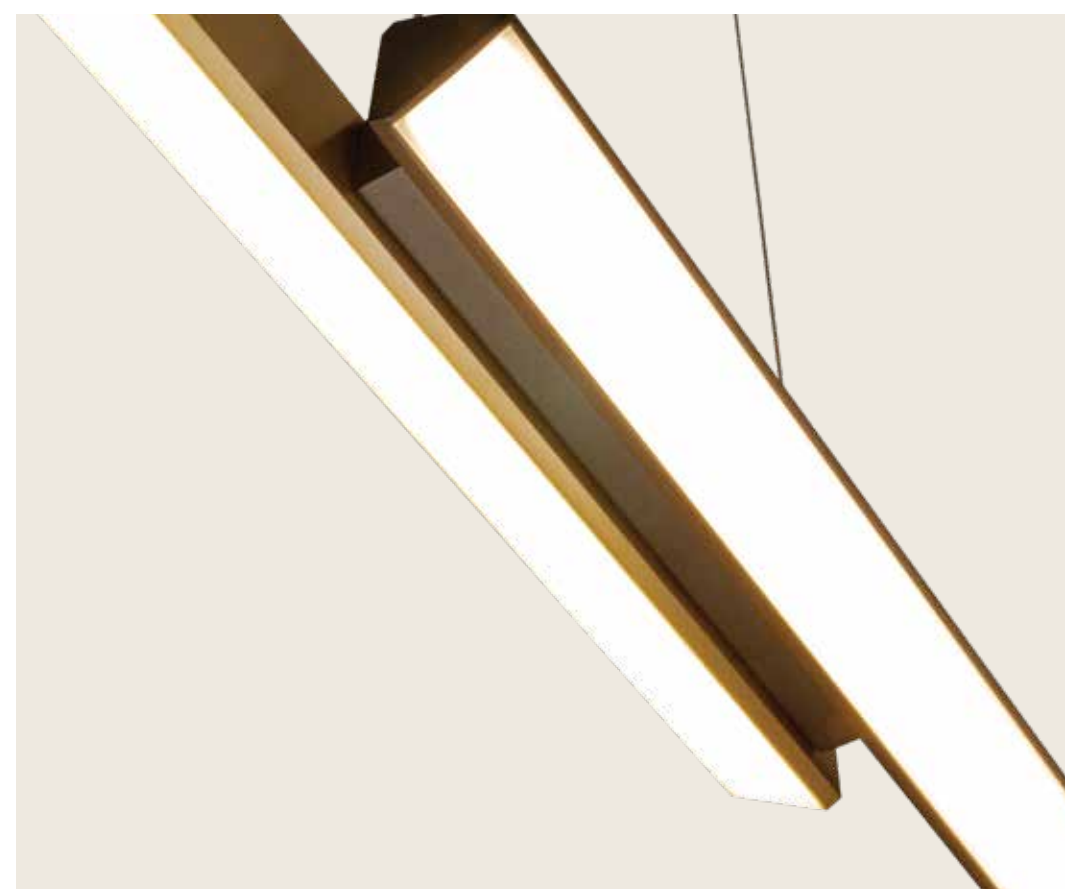

Power 44W
Input 220-240V, 50/60Hz
Color Temperature 3000K
Lumen 3200Lm
Cri 90
Dimensions L: 120cm W: 7.5cm H: 3.6cm
Base L: 22cm W: 6cm H: 4cm
Dimmable Triac ☐
Material Metal - Aluminium - PVC
Special Feature 200cm Cable Adjustable
Color Sandy Black-Brass / **Code 2559**