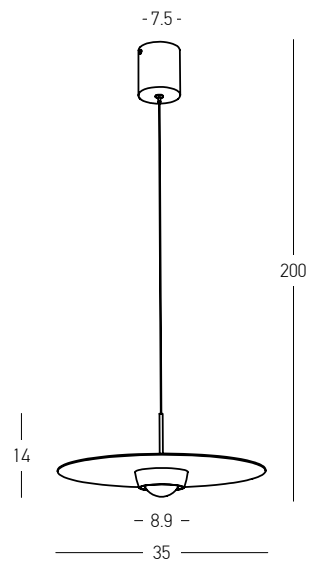

Power 21W
Input 220-240V, 50/60Hz
Color Temperature 3000K
Lumen 1300Lm
Cri 90
Dimensions Ø: 35cm H: 14cm
Base Ø: 7.5cm H: 9cm
Dimmable Triac ☐
Material Metal - Aluminium - Glass
Special Feature 200cm Cable Adjustable
Color Sandy Black / **Code 2585**
Color Sandy Brick Red / **Code 2586**