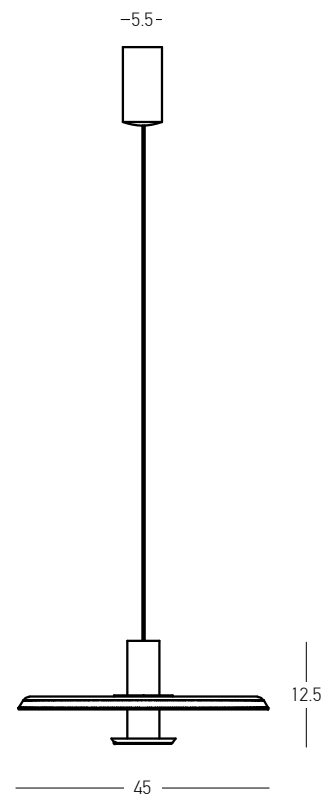

Bulb	1x E27
Power	15W MAX
Input	220-240V, 50/60Hz
Dimensions	Ø: 30cm H: 27cm
Base	Ø: 7cm H: 13cm
Material	Metal - Paper Pulp - Plastic Globe
Special Feature	250cm Fabric Cable Adjustable Globe Ø: 16cm
Color	White / Code 25172

Bulb 1x E27
 Power 15W MAX
 Input 220-240V, 50/60Hz
 Dimensions Ø: 40cm H: 38cm
 Base Ø: 7cm H: 13cm
 Material Metal - Paper Pulp - Plastic Globe
 Special Feature 250cm Fabric Cable Adjustable
 Globe Ø: 16cm
 Color White / **Code 25450**

1x E27
15W MAX
220-240V, 50/60Hz
L: 87cm W: 65cm H: 47cm
Ø: 12cm H: 3cm
Metal - Fiberglass
Natural / **Code 23341**

Bulb	1x E27
Power	15W MAX
Input	220-240V, 50/60Hz
Dimensions	L: 64cm W: 54cm H: 33cm
Base	Ø: 12cm H: 2.5cm
Material	Metal - Fiberglass
Special Feature	200cm Cable Adjustable
Color	Natural / Code 23343

02. ACOUSTIC

- 5.5 -

Power	6W
Input	220-240V, 50/60Hz
Color Temperature	3000K
Lumen	470Lm
Cri	90
Dimensions	Ø: 39.5cm L: 5.5cm
Non Dimmable	☒
Material	Metal - Acrylic - Acoustic Panel
Color	Dark Grey / Code 25180
Color	Brown / Code 25181