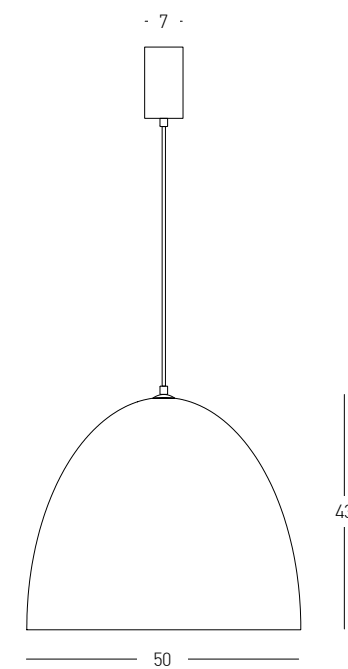

Bulb	1x E27
Power	15W MAX
Input	220-240V, 50/60Hz
Dimensions	Ø: 50cm H: 43cm
Base	Ø: 7cm H: 13cm
Material	Metal - Paper Pulp - Mulberry Silk
Special Feature	250cm Fabric Cable Adjustable
Color	Black / Code 25175