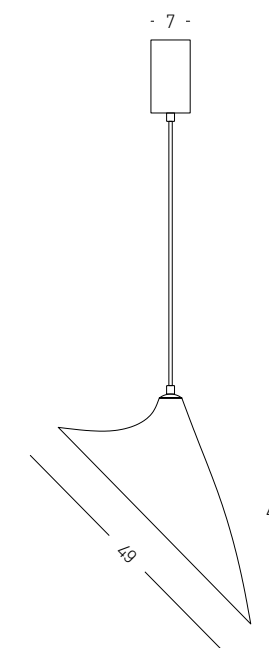

Bulb 1x E27
Power 15W MAX
Input 220-240V, 50/60Hz
Dimensions Ø: 49cm H: 41cm
Base Ø: 7cm H: 13cm
Material Metal - Mulberry Silk
Special Feature 250cm Fabric Cable Adjustable
Color Black / **Code 25174**