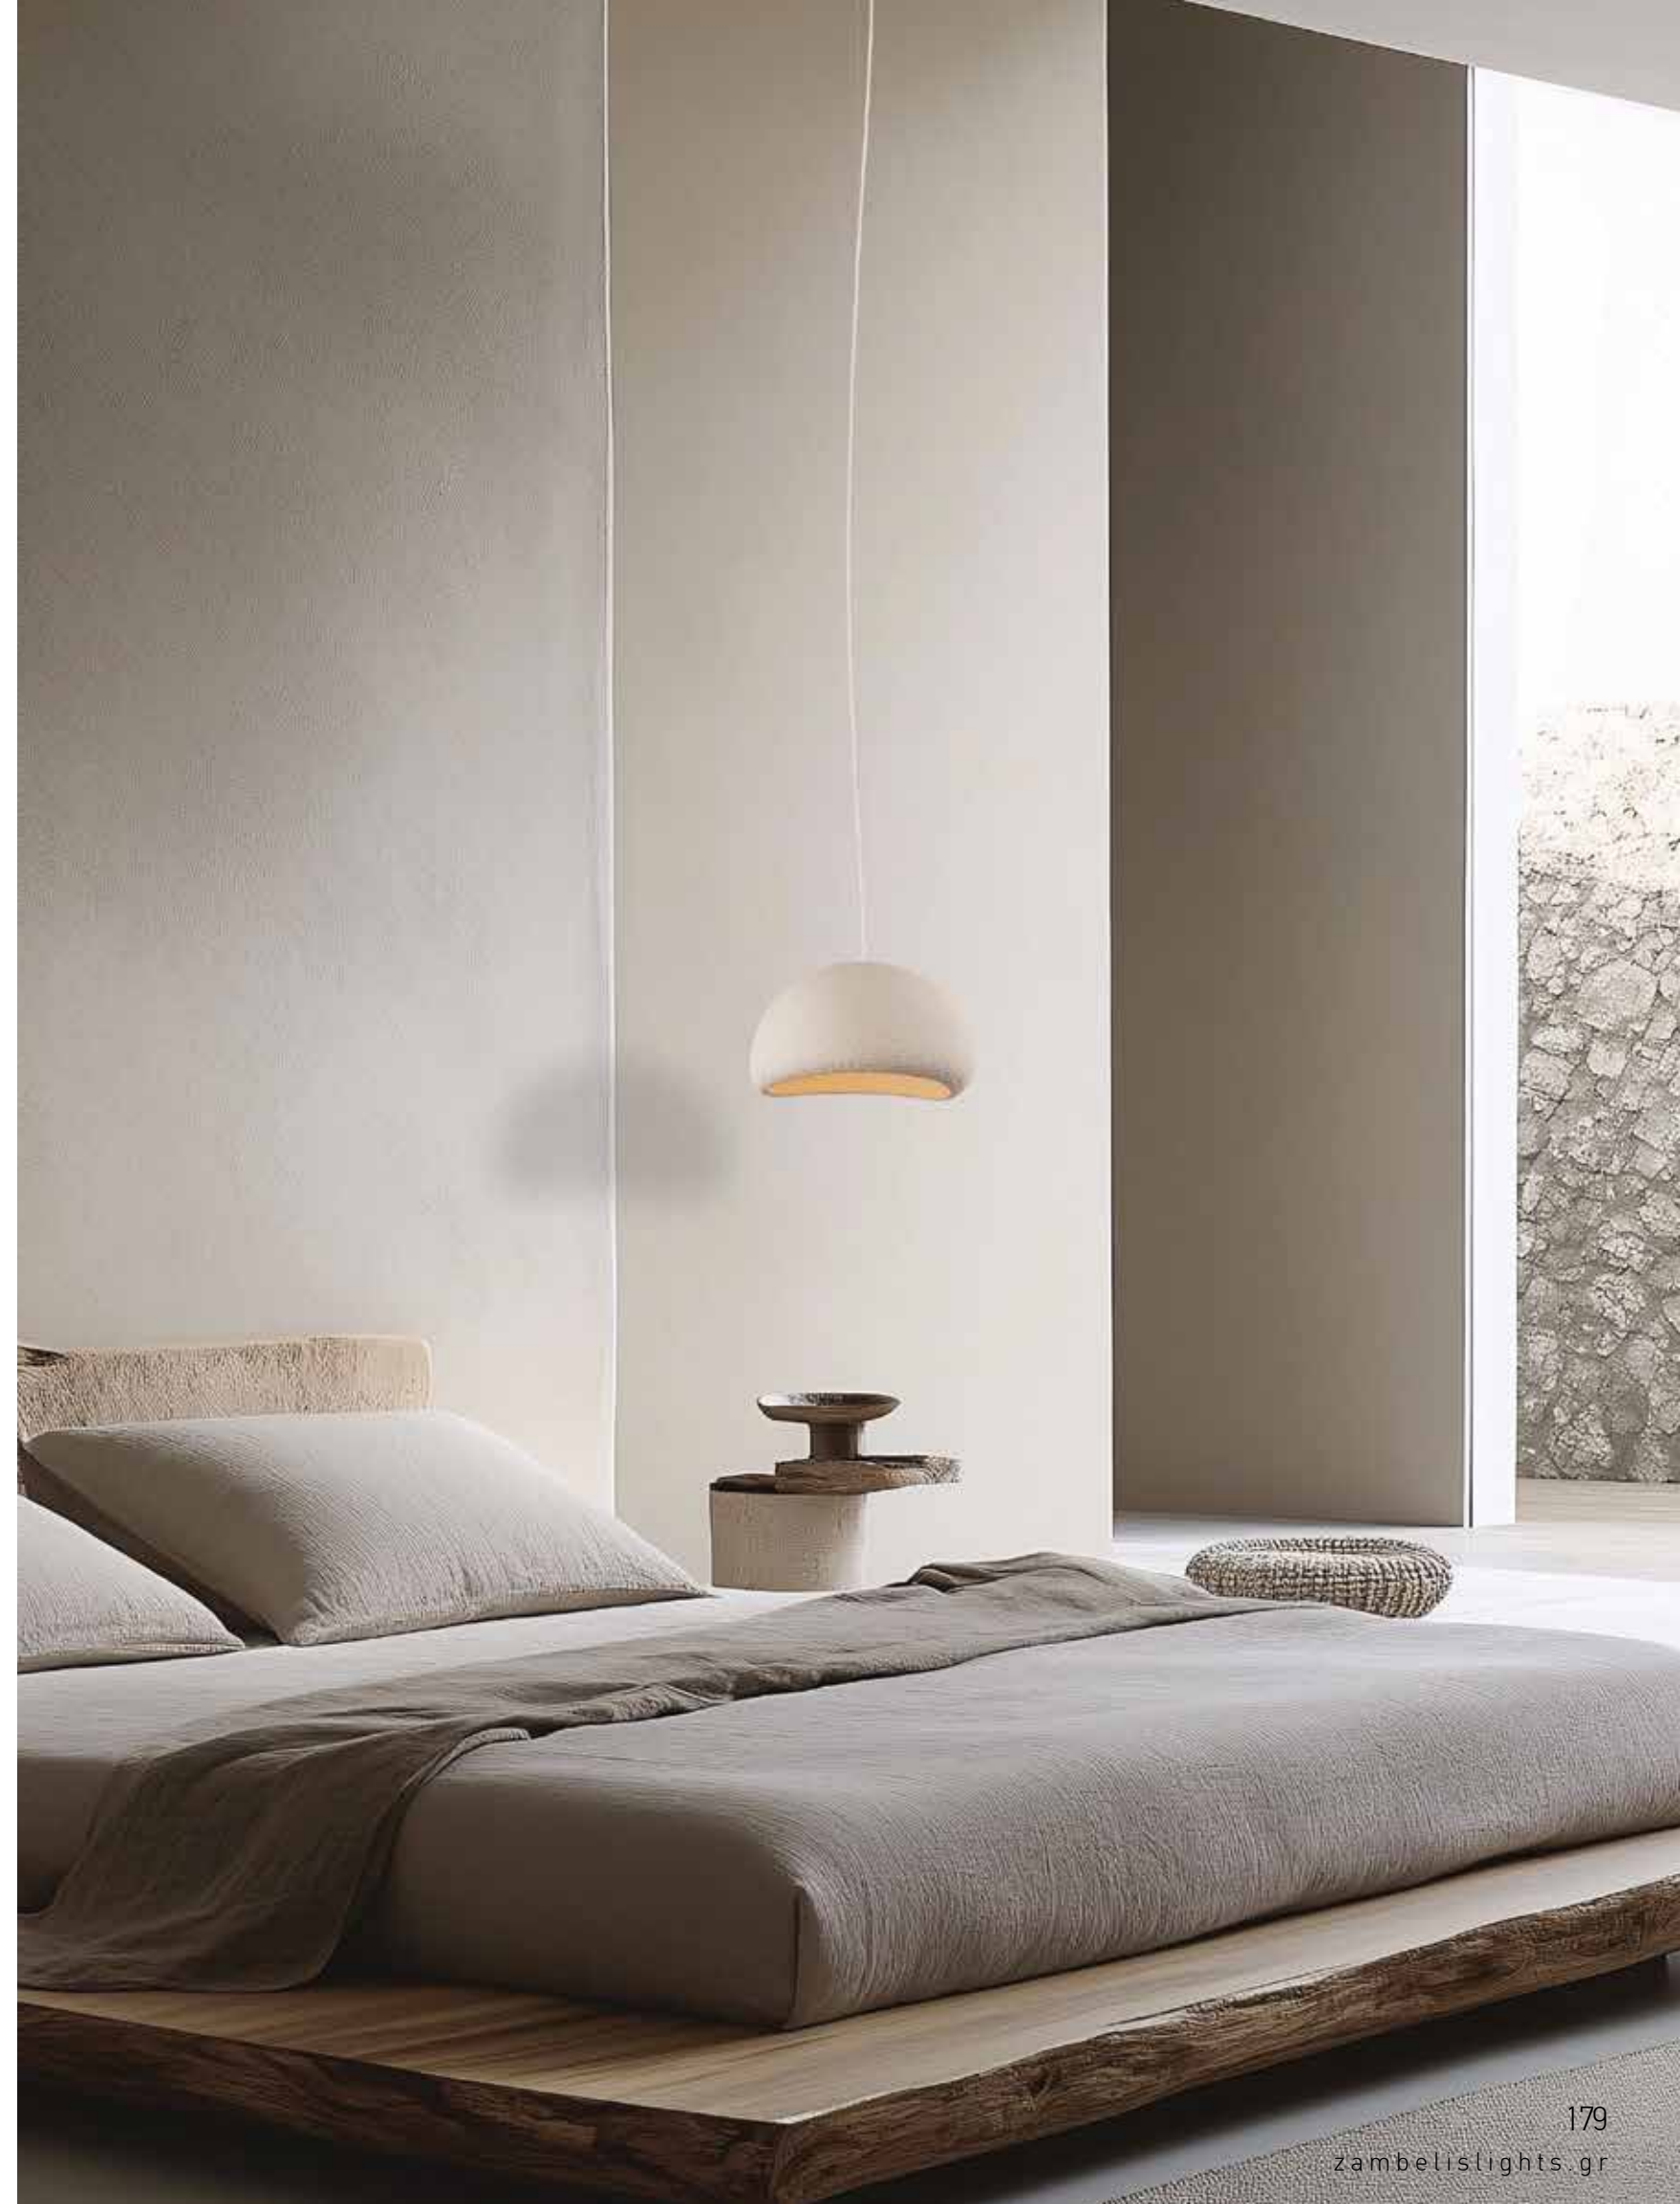

Bulb 1x E27
Power 15W MAX
Input 220-240V, 50/60Hz
Dimensions L: 30cm W: 26cm H: 23cm
Base Ø: 12cm H: 2.5cm
Material Metal - Fiberglass
Special Feature 200cm Cable Adjustable
Color Natural / **Code 23160**

Bulb 1x E27
Power 15W MAX
Input 220-240V, 50/60Hz
Dimensions L: 40cm W: 36cm H: 31cm
Base Ø: 12cm H: 2.5cm
Material Metal - Fiberglass
Special Feature 200cm Cable Adjustable
Color Natural / **Code 23161**