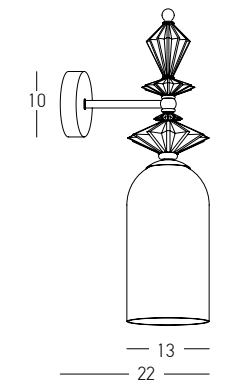

Bulb 1x E27
Power 40W MAX
Input 220-240V, 50/60Hz
Dimensions L: 22cm W: 13cm H: 48cm
Base Ø: 10cm L: 2.5cm
Glass Ø: 13cm H: 24cm
Material Metal - Ceramic - Opal Glass
Color Antique Brass / **Code 22080**