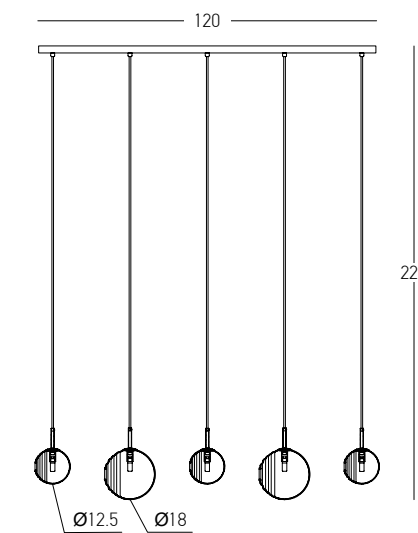

Bulb 5x G9 LED
Power 5W MAX
Input 220-240V, 50/60Hz
Dimensions L: 120cm W: 18cm H: 220cm
Glasses Ø: 12.5cm, Ø: 18cm
Base L: 120cm W: 8cm H: 2.5cm
Material Metal - Glass
Special Feature 200cm Cable Adjustable
Color Black Matt-Clear Frost White & Smoked Glass / **Code 23056**