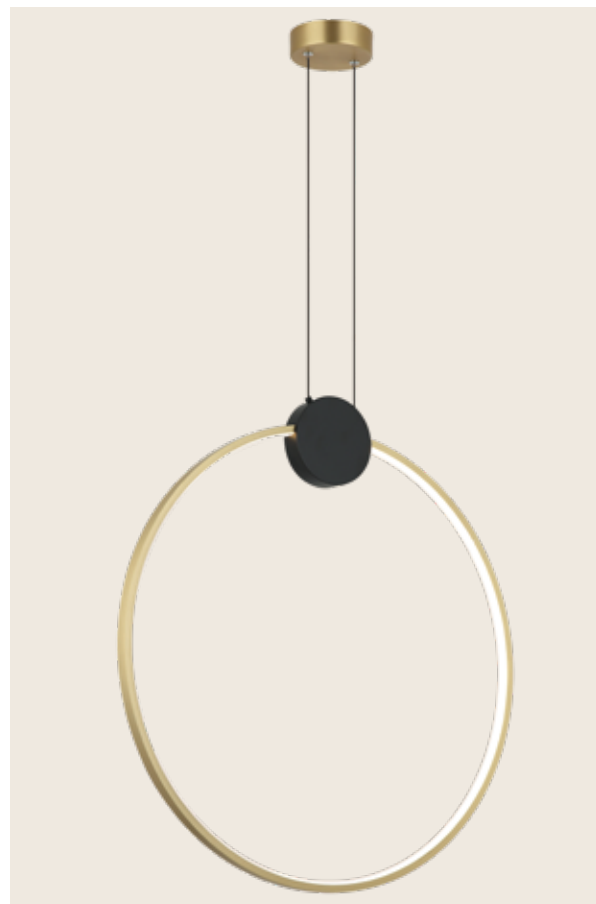

Power	24W
Input	220-240V, 50/60Hz
Color Temperature	3000K
Lumen	1318Lm
Cri	80
Dimensions	Ø: 60cm H: 65cm
Base	Ø: 10cm H: 3cm
Dimmable Triac	☉
Material	Aluminium - Silicon
Special Feature	200cm Cable Adjustable Profile L: 2.5cm H: 1.5cm
Color	Black Matt-Gold Matt Ring / Code 23094
Color	Gold Matt-Black Matt Ring / Code 23095