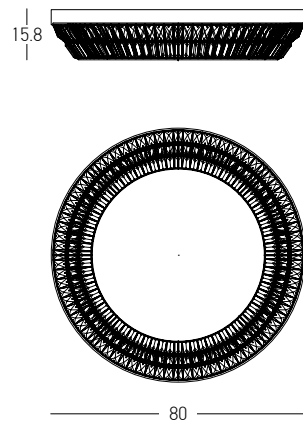

Power 38W
Input 220-240V, 50/60Hz
Color Temperature 3000K
Lumen 2290Lm
Cri 90
Dimensions Ø: 60cm H: 16.3cm
Dimmable Triac ☐
Material Metal - Crystal
Color Antique Brass / **Code 23047**

Power 55W
Input 220-240V, 50/60Hz
Color Temperature 3000K
Lumen 3350Lm
Cri 90
Dimensions Ø: 80cm H: 15.8cm
Dimmable Triac ☐
Material Metal - Crystal
Color Antique Brass / **Code 23049**