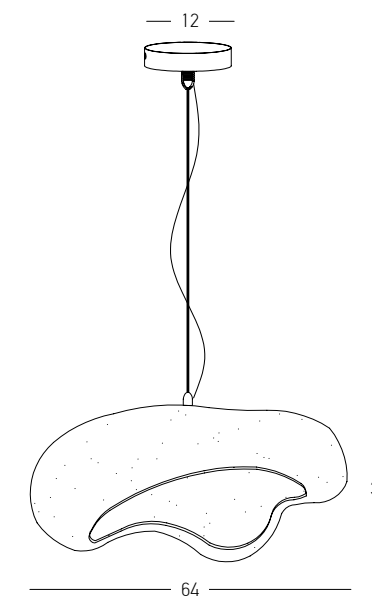

Bulb 1x E27
Power 15W MAX
Input 220-240V, 50/60Hz
Dimensions L: 60cm W: 49cm H: 38cm
Base Ø: 12cm H: 2.5cm
Material Metal - Fiberglass
Special Feature 200cm Cable Adjustable
Color Natural / **Code 23162**

Bulb
Power
Input
Dimensions
Base
Material
Color

1x E27
15W MAX
220-240V, 50/60Hz
L: 60cm W: 36cm H: 34cm
Ø: 12cm H: 3cm
Metal - Fiberglass
Natural / **Code 23340**

Bulb
Power
Input
Dimensions
Base
Material
Color

1x E27
15W MAX
220-240V, 50/60Hz
L: 87cm W: 65cm H: 47cm
Ø: 12cm H: 3cm
Metal - Fiberglass
Natural / **Code 23341**

Bulb	1x E27
Power	15W MAX
Input	220-240V, 50/60Hz
Dimensions	L: 64cm W: 54cm H: 33cm
Base	Ø: 12cm H: 2.5cm
Material	Metal - Fiberglass
Special Feature	200cm Cable Adjustable
Color	Natural / Code 23343