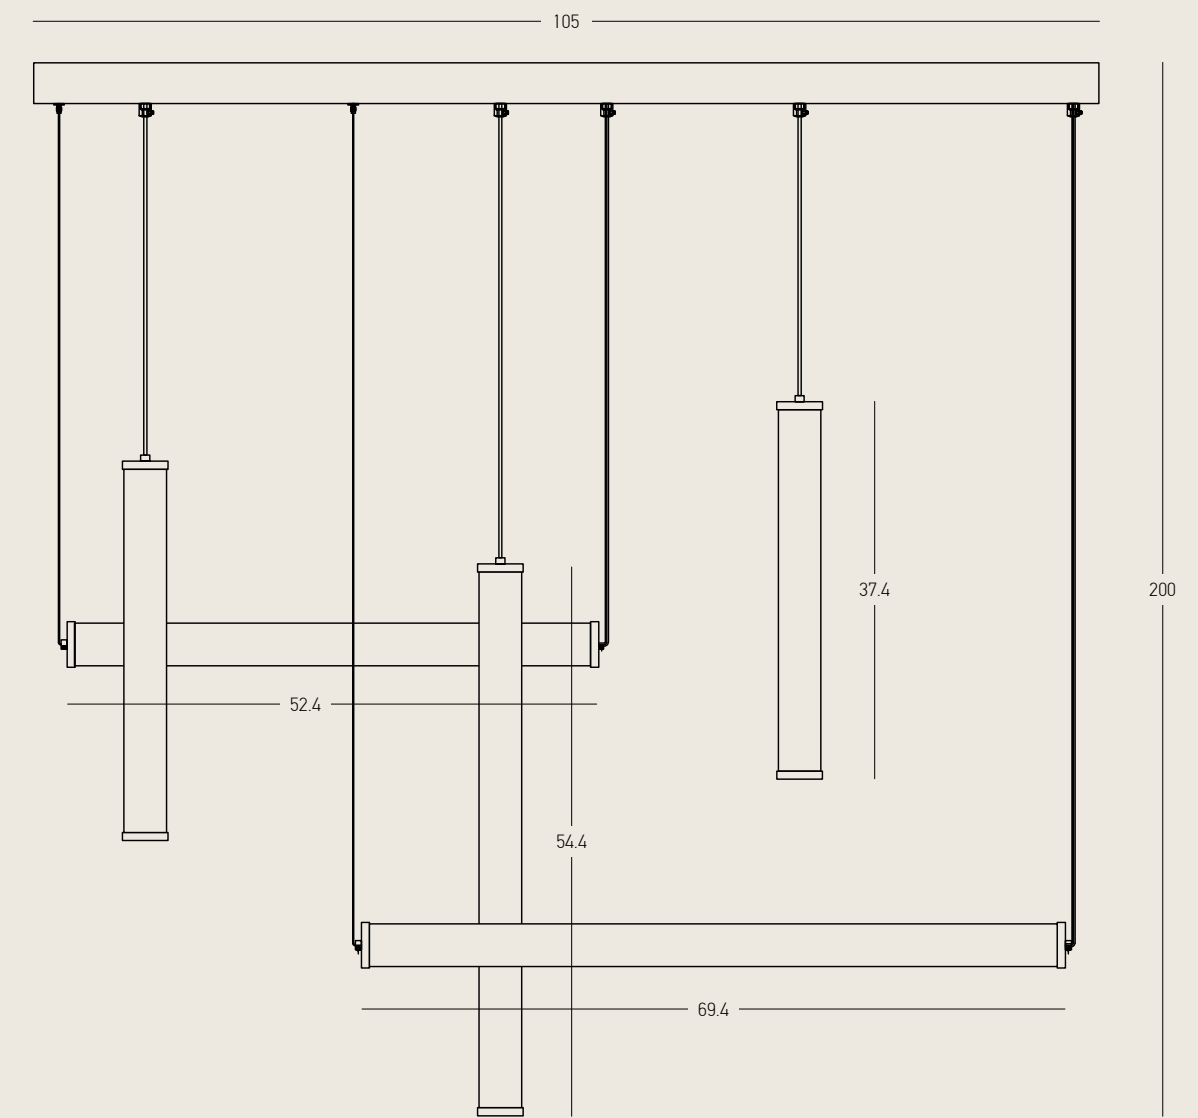

ALABASTER DIMENSIONS

- Ø: 4.5cm W: 52.4cm (1pc)
- Ø: 4.5cm W: 69.4cm (1pc)
- Ø: 4.5cm H: 37.4cm (2pcs)
- Ø: 4.5cm H: 54.4cm (1pc)

Power	93W
Input	220-240V, 50/60Hz
Color Temperature	3000K
Lumen	6740Lm
Cri	90
Dimensions	L: 105cm H: 200cm
Base	L: 105cm W: 15cm H: 4cm
Dimmable Triac	☉
Material	Metal - Aluminium - Alabaster
Special Feature	200cm Cable Adjustable
Color	Sandy Black-Natural Alabaster / Code 25421