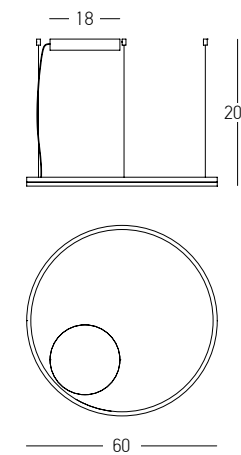

Power 43W
Input 220-240V, 50/60Hz
Color Temperature 3000K
Lumen 3357Lm
Cri 80
Dimensions Ø: 60cm H: 200cm
Base Ø: 18cm H: 5cm
Dimmable Triac ☐
Material Aluminium - Acrylic
Special Feature 200cm Cable Adjustable
Color Black Matt / **Code 20260**
Color White Matt / **Code 20261**
Color Gold Matt / **Code 22239**