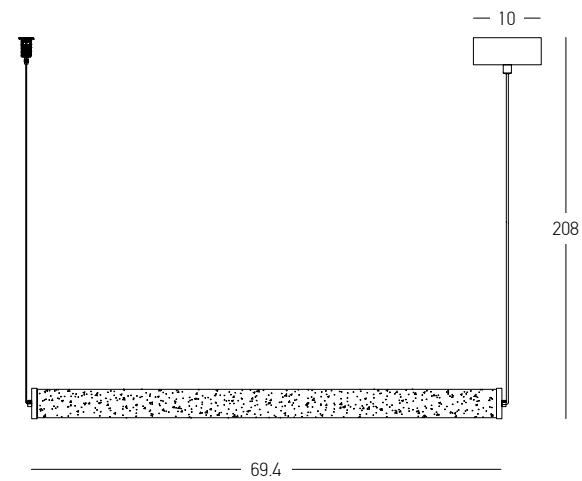

Power 23W
Input 220-240V, 50/60Hz
Color Temperature 3000K
Lumen 1800Lm
Cri 90
Dimensions L: 69.4cm H: 208cm
Base Ø: 10cm H: 4cm
Alabaster Ø: 4.5cm L: 69.4cm
Dimmable Triac ☐
Material Metal - Aluminium - Alabaster
Special Feature 200cm Cable Adjustable
Color Sandy Black-Natural Alabaster / **Code 2539**