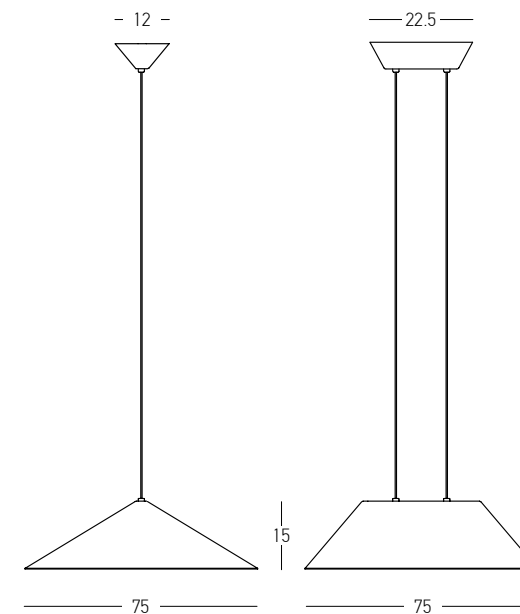

Power 12W SMD
Input 220-240V, 50/60Hz
Color Temperature 3000K
Lumen 1200Lm
Cri 90
Beam Angle 24°
Dimensions Ø: 75cm H: 15cm
Base L: 22.5cm W: 12cm H: 6cm
Dimmable Triac ☐
Material Metal - Acrylic - Acoustic Panel
Special Feature 200cm Cable Adjustable
Color Grey / **Code 23173**