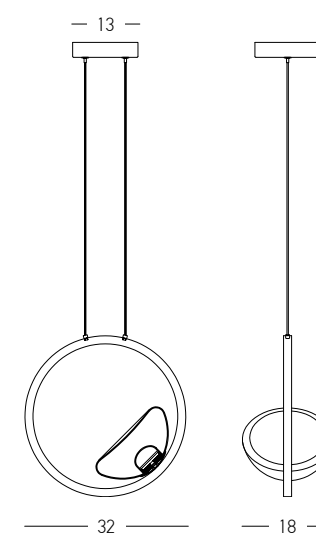

Power 7W
Input 220-240V, 50/60Hz
Color Temperature 3000K
Lumen 563Lm
Cri 80
Dimensions Ø: 32cm W: 18cm
Glass Ø: 18cm H: 8cm
Base Ø: 13cm H: 3.5cm
Dimmable Triac ☒
Material Aluminium - Clear Glass
Special Feature 200cm Cable Adjustable
Color Gold Matt / **Code 23028**