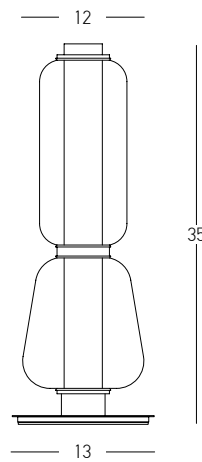

Power 7W
Input 220-240V, 50/60Hz
Color Temperature 3000K
Lumen 490Lm
Cri 80
Dimensions Ø: 13cm H: 35cm
Base Ø: 13cm
Non Dimmable ☒
Material Metal - Acrylic - Glass
Special Feature 120cm Cable Available
Color Gold Matt-Champagne Glass / **Code 23060**
Color Black Matt-Smoked Glass / **Code 23061**