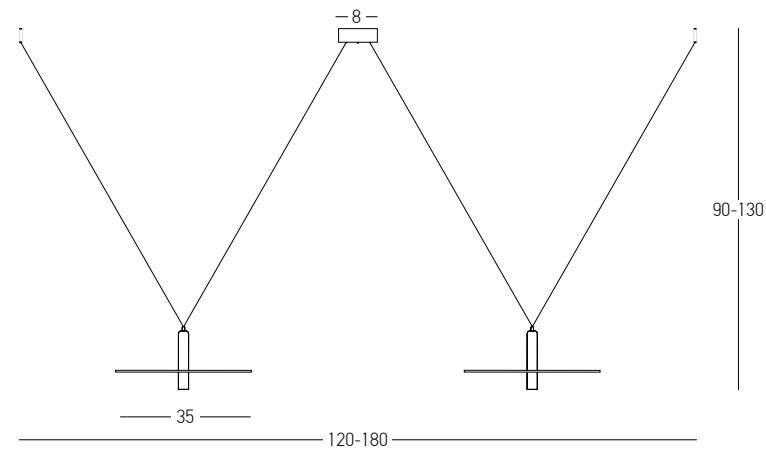

Power	2x 7W
Input	220-240V, 50/60Hz
Color Temperature	3000K
Lumen	1605Lm
Cri	80
Dimensions	L: 120-180cm W: 40cm H: 90-130cm
Base	Ø: 8cm H: 3.5cm
Shade	Ø: 35cm H: 15cm
Non Dimmable	☒
Material	Metal - Aluminium
Special Feature	150cm Cable Adjustable
Color	Sandy Black / Code 23227
Color	Army Green / Code 23228