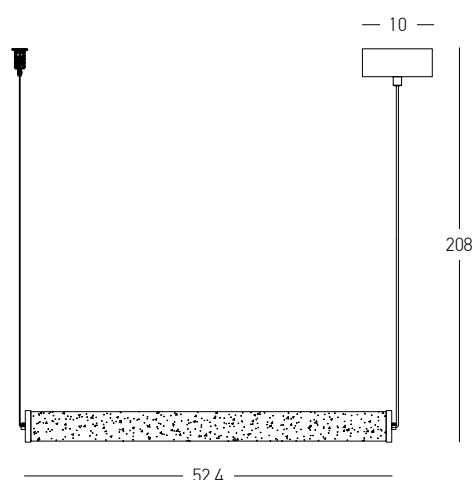

Power 25W
 Input 220-240V, 50/60Hz
 Color Temperature 3000K
 Lumen 2400Lm
 Cri 90
 Dimensions Ø: 34cm H: 210cm
 Base Ø: 10cm H: 4cm
 Alabaster Ø: 34cm H: 5.5cm
 Dimmable Triac
 Material Metal - Alabaster
 Special Feature 200cm Cable Adjustable
 Color Brass-Natural Alabaster / **Code 2542**

Power 20W
 Input 220-240V, 50/60Hz
 Color Temperature 3000K
 Lumen 1500Lm
 Cri 90
 Dimensions Ø: 4.5cm H: 54.4cm
 Base Ø: 10cm H: 4cm
 Alabaster Ø: 4.5cm L: 54.4cm
 Dimmable Triac
 Material Metal - Aluminium - Alabaster
 Special Feature 200cm Cable Adjustable
 Color Sandy Black-Natural Alabaster / **Code 2541**

Power 15W
 Input 220-240V, 50/60Hz
 Color Temperature 3000K
 Lumen 970Lm
 Cri 90
 Dimensions Ø: 4.5cm H: 37.4cm
 Base Ø: 8cm H: 4cm
 Alabaster Ø: 4.5cm L: 37.4cm
 Dimmable Triac
 Material Metal - Aluminium - Alabaster
 Special Feature 200cm Cable Adjustable
 Color Sandy Black-Natural Alabaster / **Code 2540**

ALABASTER DIMENSIONS

- Ø: 4.5cm W: 52.4cm (1pc)
- Ø: 4.5cm W: 69.4cm (1pc)
- Ø: 4.5cm H: 37.4cm (2pcs)
- Ø: 4.5cm H: 54.4cm (1pc)

Power	93W
Input	220-240V, 50/60Hz
Color Temperature	3000K
Lumen	6740Lm
Cri	90
Dimensions	L: 105cm H: 200cm
Base	L: 105cm W: 15cm H: 4cm
Dimmable Triac	☉
Material	Metal - Aluminium - Alabaster
Special Feature	200cm Cable Adjustable
Color	Sandy Black-Natural Alabaster / Code 25421