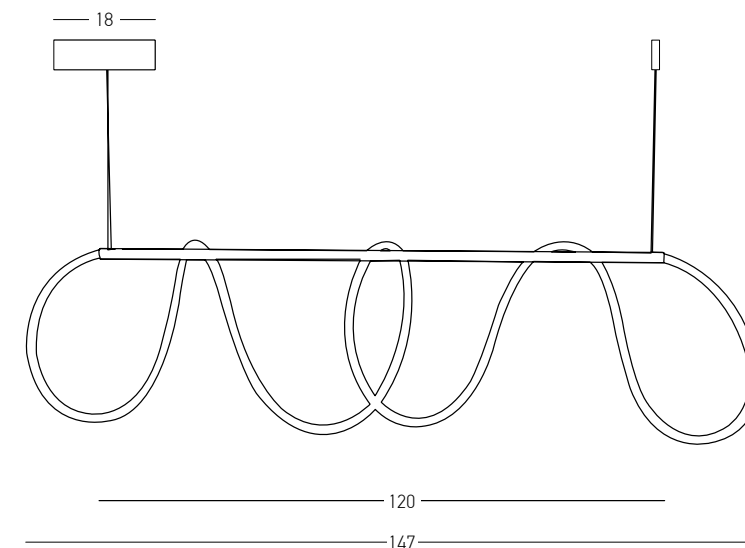

Power 28W
Input 220-240V, 50/60Hz
Color Temperature 3000K
Lumen 2380Lm
Cri 80
Dimensions L: 147cm H: 50cm
Base Ø: 18cm H: 4cm
Non Dimmable ☒
Material Metal - Silicon Rope
Special Feature 360° Lighting Tube
Ø: 2.4cm, L: 280cm
200cm Cable Adjustable
Color Gold Matt / **Code 19254**