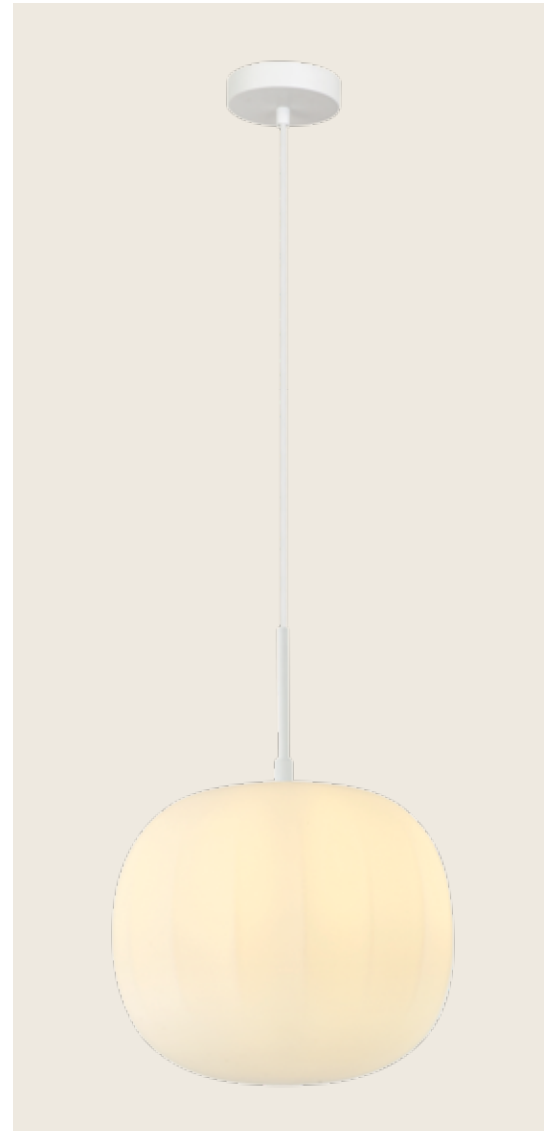

Bulb 1x E27
Power 40W MAX
Input 220-240V, 50/60Hz
Dimensions Ø: 30cm H: 39cm
Base Ø: 10cm H: 2.5cm
Glass Ø: 30cm H: 25cm
Material Metal - Opal Glass
Special Feature 150cm Cable Adjustable
Color Gold Matt / **Code 20124**
Color White Matt / **Code 20125**