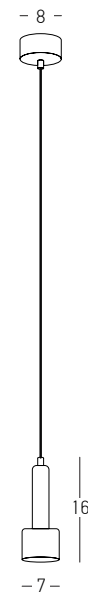

Power 7W
 Input 220-240V, 50/60Hz
 Color Temperature 3000K
 Lumen 840Lm
 Cri 80
 Dimensions Ø: 22.5cm H: 17cm
 Base Ø: 8cm L: 3.5cm
 Non Dimmable ☒
 Material Metal - Aluminum
 Special Feature 200cm Fabric Cable Adjustable
 Color Sandy Black-Painted Gold / **Code 22182** ☒
 Color Sandy Black / **Code 22183** ☒