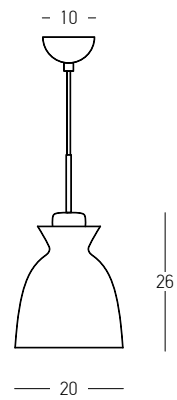

Bulb 1x E27
Power 40W MAX
Input 220-240V, 50/60Hz
Dimensions Ø: 20cm H: 26cm
Base Ø: 10cm H: 4.5cm
Material Metal - Aluminium - Wood
Special Feature 150cm Cable Adjustable
Color Green Matt / **Code 180065**