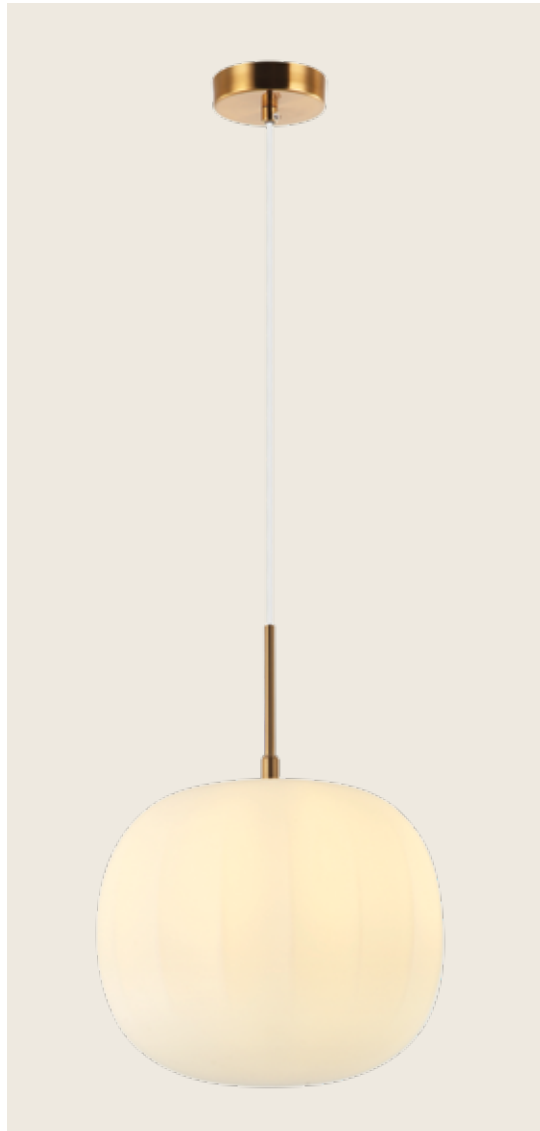

Bulb 1x E27
Power 40W MAX
Input 220-240V, 50/60Hz
Dimensions Ø: 30cm H: 39cm
Base Ø: 10cm H: 2.5cm
Glass Ø: 30cm H: 25cm
Material Metal - Opal Glass
Special Feature 150cm Cable Adjustable
Color Gold Matt / **Code 20124**
Color White Matt / **Code 20125**