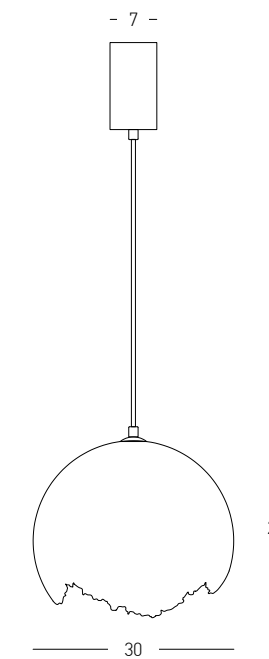

Bulb	1x E27
Power	15W MAX
Input	220-240V, 50/60Hz
Dimensions	Ø: 30cm H: 27cm
Base	Ø: 7cm H: 13cm
Material	Metal - Paper Pulp - Plastic Globe
Special Feature	250cm Fabric Cable Adjustable Globe Ø: 16cm
Color	White / Code 25172