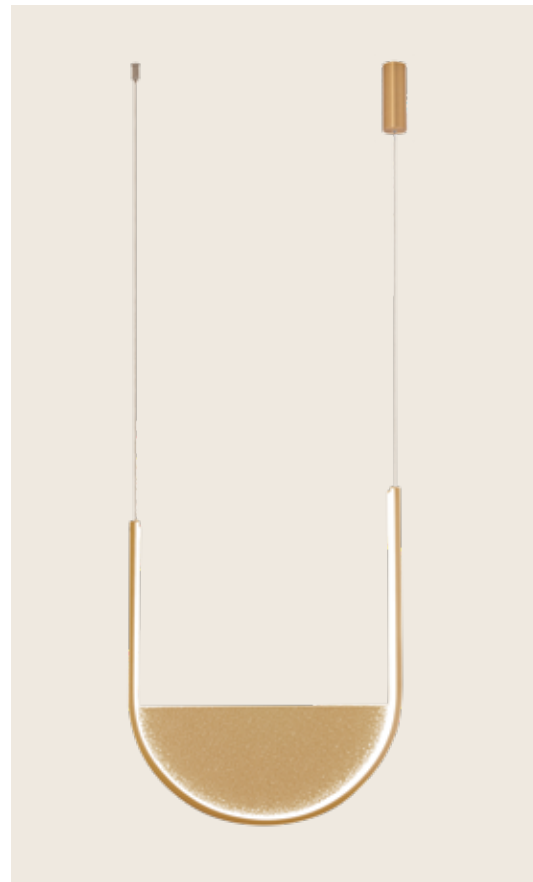

Power 20W
Input 220-240V, 50/60Hz
Color Temperature 3000K, 4000K
Lumen 1715Lm
Cri 80
Dimensions L: 32cm W: 5cm H: 40.5cm
Base Ø: 7cm H: 14cm
Dimmable Triac ☐
Material Aluminium - Glass
Special Feature 170cm Cable Adjustable
Profile 5cm x 1.6cm
Color Black Matt-Light Grey Glass / **Code 23166**
Color Gold Matt-Champagne Glass / **Code 23167**