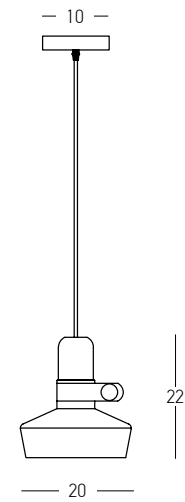

Bulb 1x E27
 Power 40W MAX
 Input 220-240V, 50/60Hz
 Dimensions Ø: 20cm H: 22cm
 Base Ø: 10cm H: 2cm
 Material Metal - Leather - Wood
 Special Feature 200cm Cable Adjustable
 Color Black Matt / **Code 1990**
 Color White Matt / **Code 1992**