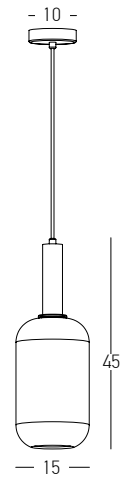

Bulb 1x E27
Power 40W MAX
Input 220-240V, 50/60Hz
Dimensions Ø: 15cm H: 45cm
Base Ø: 10cm H: 2.5cm
Glass Ø: 15cm H: 28cm
Material Metal - Opal Glass
Special Feature 150cm Fabric Cable Adjustable
Color Gold Matt / **Code 22070**