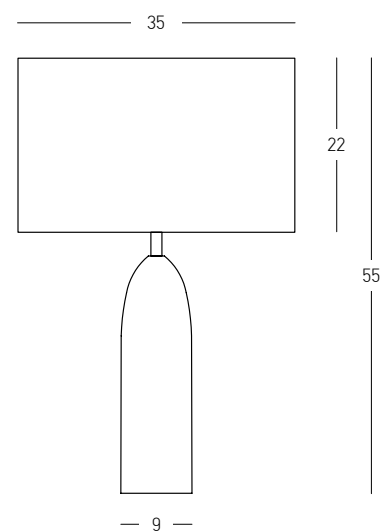

Bulb 1x GU10
 Power 10W MAX
 Input 220-240V, 50/60Hz
 Dimensions Ø: 6.7cm H: 20.5cm
 Wooden Base Ø: 10cm H: 2cm
 Material Stone - Wood
 Special Feature 200cm Fabric Cable Adjustable
 Color Natural Stone-Brown Wood / **Code 25417**

Bulb 1x G9 LED
 Power 5W MAX
 Input 220-240V, 50/60Hz
 Dimensions Ø: 30cm L: 15.2cm
 Opal Glass Ø: 10cm
 Material Stone - Metal - Opal Glass
 Color Natural Stone / **Code 25316**

Bulb 1x G9 LED
 Power 5W MAX
 Input 220-240V, 50/60Hz
 Dimensions L: 15.8cm W: 10cm H: 60cm
 Stone L: 5cm W: 5cm H: 60cm
 Opal Glass Ø: 10cm
 Material Stone - Metal - Opal Glass
 Color Natural Stone / **Code 25315**

Bulb 1x E27
Power 10W MAX
Input 220-240V, 50/60Hz
Dimensions Ø: 10cm H: 19cm
Base Ø: 10cm H: 2.5cm
Material Stone - Metal
Special Feature 200cm Cable Adjustable
Color Black / **Code 25420**

Bulb 1x E27
Power 40W MAX
Input 220-240V, 50/60Hz
Dimensions Ø: 35cm H: 55cm
Shade Ø: 35cm H: 22cm
Material Stone - Fabric Shade
Special Feature 150cm Black Cable Available
Color Natural Stone-White Shade / **Code 25428**