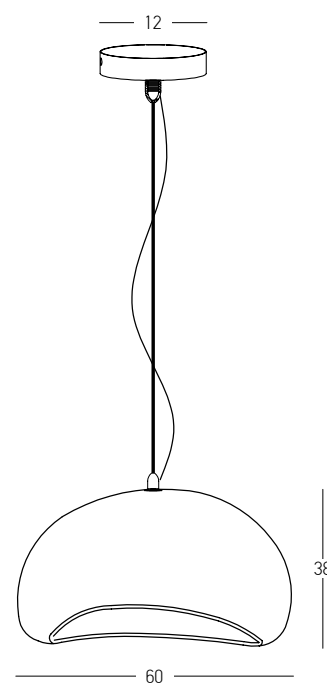

Bulb 1x E27
Power 15W MAX
Input 220-240V, 50/60Hz
Dimensions L: 60cm W: 49cm H: 38cm
Base Ø: 12cm H: 2.5cm
Material Metal - Fiberglass
Special Feature 200cm Cable Adjustable
Color Natural / **Code 23162**