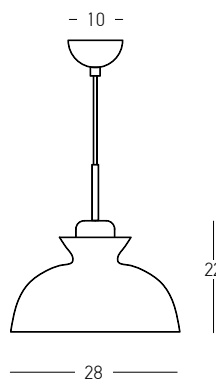

Bulb 1x E27
Power 40W MAX
Input 220-240V, 50/60Hz
Dimensions Ø: 20cm H: 26cm
Base Ø: 10cm H: 4.5cm
Material Metal - Aluminium - Wood
Special Feature 150cm Cable Adjustable
Color Green Matt / **Code 180065**

Bulb 1x E27
Power 40W MAX
Input 220-240V, 50/60Hz
Dimensions Ø: 25cm H: 20cm
Base Ø: 10cm H: 4.5cm
Material Metal - Aluminium - Wood
Special Feature 150cm Cable Adjustable
Color White Matt / **Code 180066**

Bulb 1x E27
Power 40W MAX
Input 220-240V, 50/60Hz
Dimensions Ø: 28cm H: 22cm
Base Ø: 10cm H: 4.5cm
Material Metal - Aluminium - Wood
Special Feature 150cm Cable Adjustable
Color Blue Matt / **Code 180067**