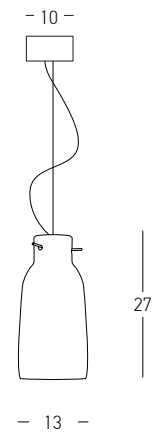

Bulb 1x E27
Power 40W MAX
Input 220-240V, 50/60Hz
Dimensions Ø: 18cm H: 27cm
Base Ø: 10cm H: 2.5cm
Material Clay - Metal
Special Feature 200cm Fabric Cable Adjustable
Color Natural-Black Base / **Code 1663**

Bulb 1x E27
Power 40W MAX
Input 220-240V, 50/60Hz
Dimensions Ø: 13cm H: 27cm
Base Ø: 10cm H: 2.5cm
Material Clay - Metal
Special Feature 200cm Fabric Cable Adjustable
Color Natural-Black Base / **Code 1665**