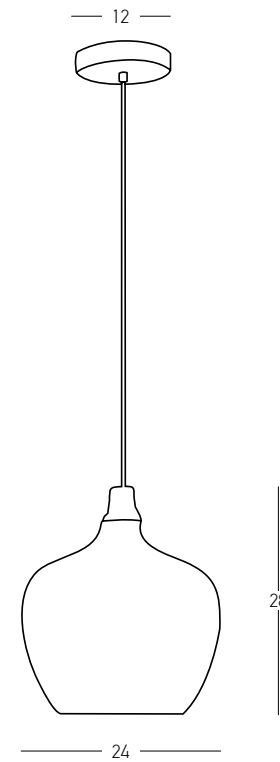

Bulb 1x E27
Power 40W MAX
Input 220-240V, 50/60Hz
Dimensions Ø: 24cm H: 28cm
Base Ø: 12cm H: 2.5cm
Material Metal - Glass
Special Feature 200cm Cable Adjustable
Color Ink Blue-Antique Brass / **Code 19175**