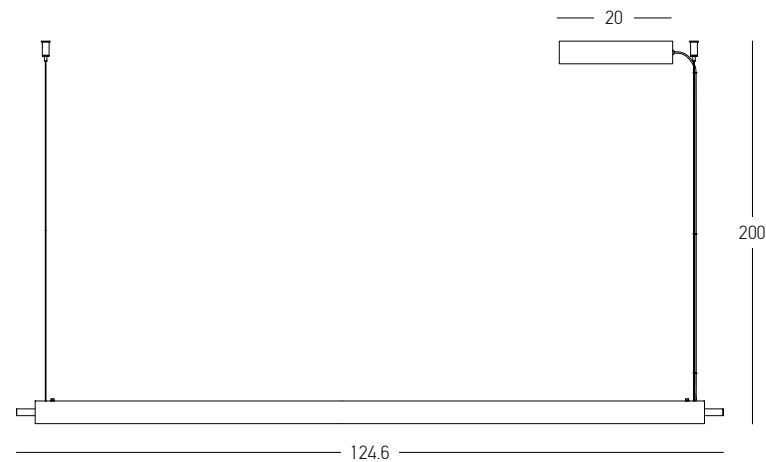

Power 33W
Input 220-240V, 50/60Hz
Color Temperature 3000K
Lumen 2460Lm
Cri 90
Dimensions L: 124,6cm W: 4cm H: 200cm
Base L: 20cm W: 6cm H: 4cm
Dimmable Triac ☒
Material Metal - Acrylic - Clear Glass
Special Feature 200cm Cable Adjustable
Color Brushed Coffee / **Code 25446**
Color Brushed Gold / **Code 25447**