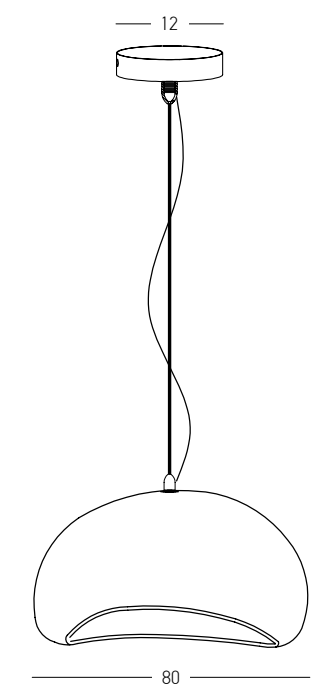

Bulb	1x E27
Power	15W MAX
Input	220-240V, 50/60Hz
Dimensions	L: 80cm W: 65cm H: 65cm
Base	Ø: 12cm H: 2.5cm
Material	Metal - Fiberglass
Special Feature	200cm Cable Adjustable
Color	Natural / Code 23342