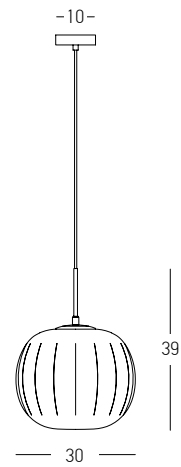

Bulb 1x E27
Power 40W MAX
Input 220-240V, 50/60Hz
Dimensions Ø: 30cm H: 39cm
Base Ø: 10cm H: 2.5cm
Glass Ø: 30cm H: 25cm
Material Metal - Opal Glass
Special Feature 150cm Cable Adjustable
Color Gold Matt / **Code 20124**
Color White Matt / **Code 20125**