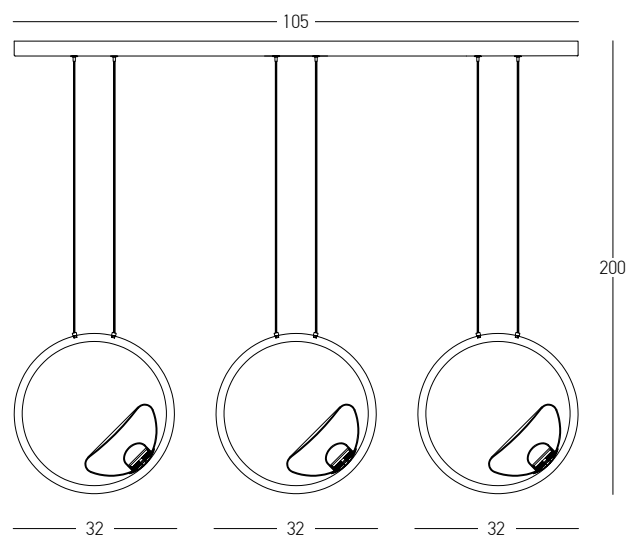

Power 21W
Input 220-240V, 50/60Hz
Color Temperature 3000K
Lumen 1650Lm
Cri 80
Dimensions L: 105cm W: 18cm H: 200cm
Glass Ø: 18cm H: 8cm
Base L: 105cm W: 6.5cm H: 3.5cm
Dimmable Triac ☒
Material Aluminium - Clear Glass
Special Feature 170cm Cable Adjustable
Color Gold Matt / **Code 23029**