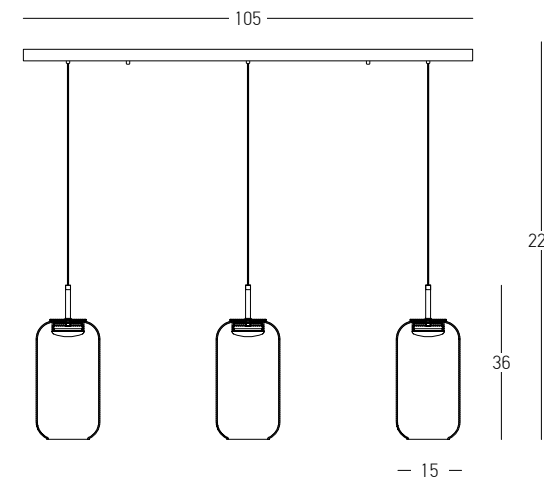

Power 3x 12W
Input 220-240V, 50/60Hz
Color Temperature 3000K
Lumen 1950Lm
Cri 80
Dimensions L: 105cm H: 220cm
Base L: 105cm W: 6.5cm H: 2.7cm
Glass Ø: 15cm H: 36cm
Non Dimmable ☒
Material Metal - Glass
Special Feature 180cm Fabric Cable Adjustable
Color Black Matt-Gold Glass / **Code 23232**