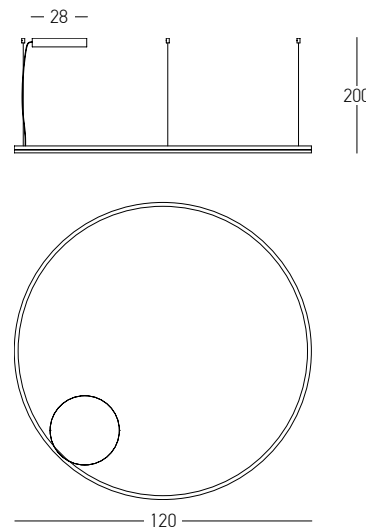

Power	83W
Input	220-240V, 50/60Hz
Color Temperature	3000K
Lumen	6717Lm
Cri	80
Dimensions	Ø: 120cm H: 200cm
Base	Ø: 28cm H: 5cm
Dimmable Triac	○
Material	Aluminium - Acrylic
Special Feature	200cm Cable Adjustable
Color	Black Matt / Code 20264
Color	White Matt / Code 20265
Color	Gold Matt / Code 22241