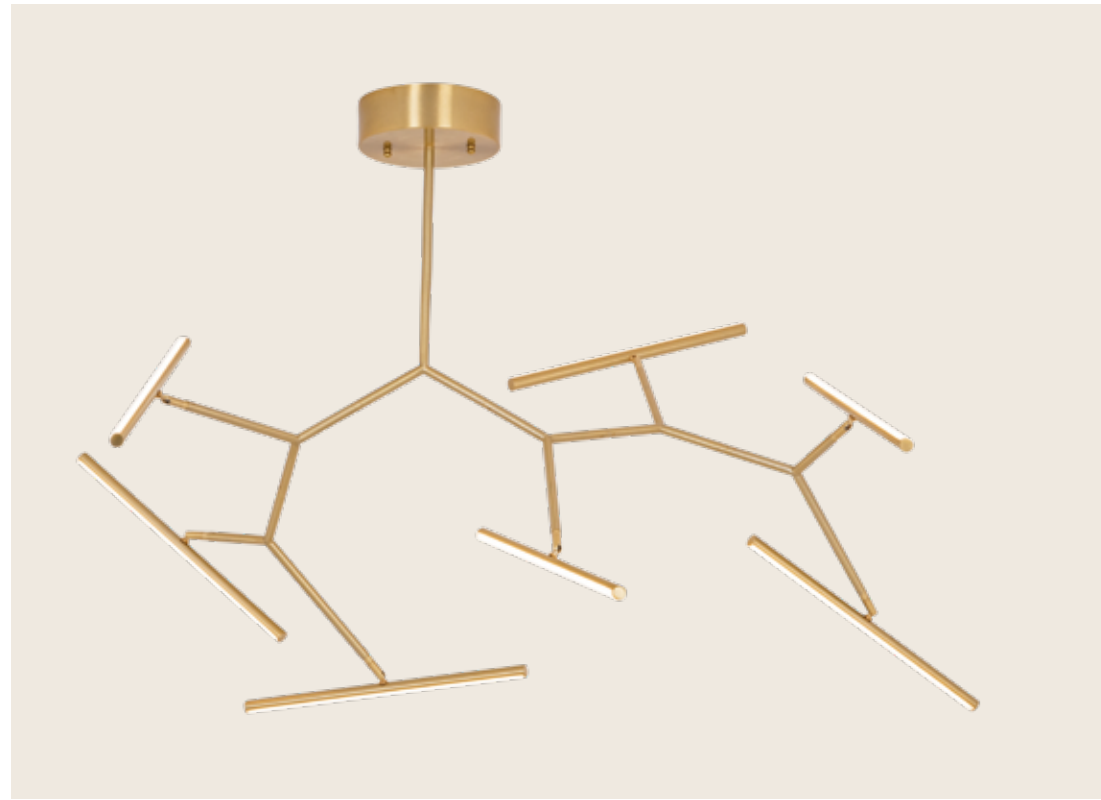

Power 69W
Input 220-240V, 50/60Hz
Color Temperature 3000K
Lumen 4812Lm
Cri 90
Dimensions L: 120cm W: 50cm H: 100cm
Base Ø: 20cm H: 6cm
Dimmable Triac ☐
Material Aluminium - Silicon
Special Feature Profile Ø: 2cm L: 42cm Movable Profile
Color Gold Matt / **Code 2073**