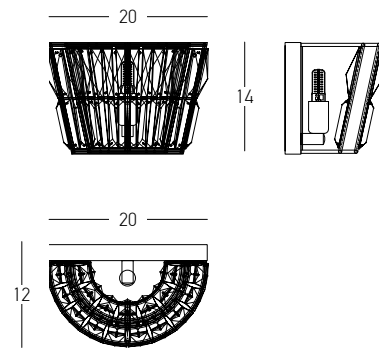

Bulb 1x G9 LED
Power 5W MAX
Input 220-240V, 50/60Hz
Dimensions L: 12cm W: 20cm H: 14cm
Material Metal - Crystal
Color Antique Brass / **Code 23050**