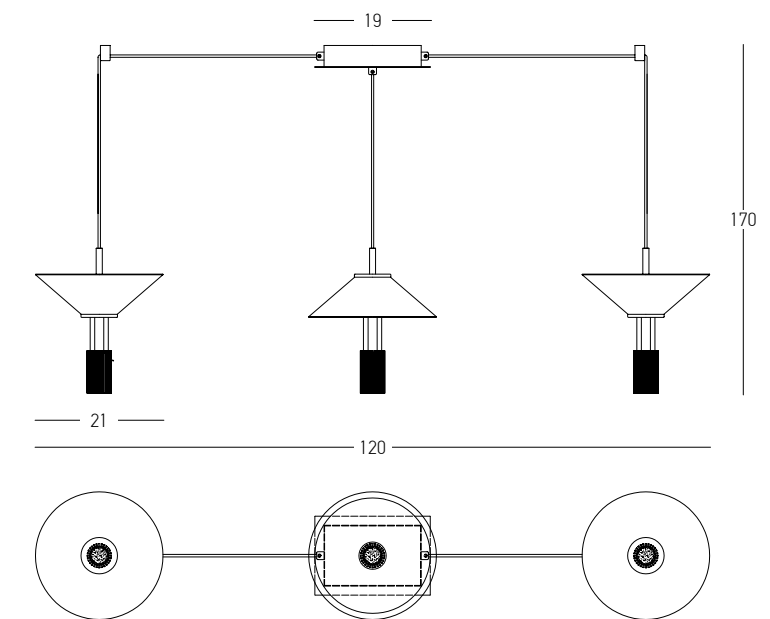

Power	28W
Input	220-240V, 50/60Hz
Color Temperature	3000K
Lumen	2450Lm
Cri	90
Dimensions	L: 120cm W: 21cm H:170cm
Base	L: 19cm W: 13cm H:3.5cm
Shade	Ø: 21cm H: 19.5cm
Dimmable Triac	☉
Material	Aluminium - Glass
Special Feature	200cm Cable Adjustable Up-Down Lighting
Color	Black Matt / Code 23202
Color	Gold Matt / Code 23203