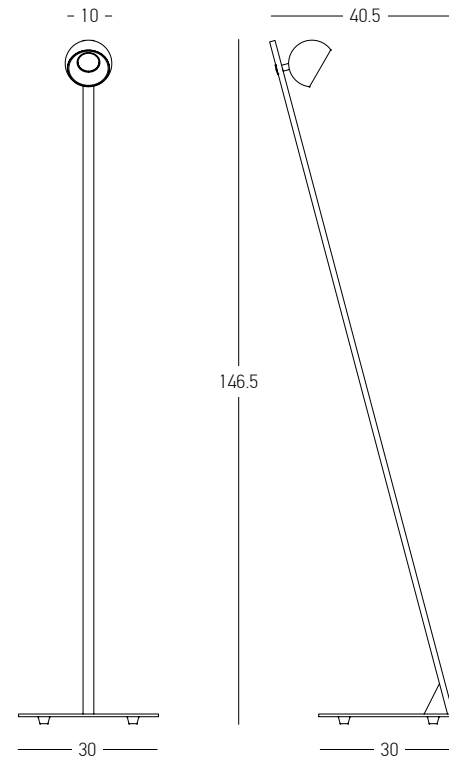

Power	7W
Input	220-240V, 50/60Hz
Color Temperature	3000K
Lumen	611Lm
Cri	90
Dimensions	L: 40.5cm W: 30cm H: 146.5cm
Base	Ø: 30cm H: 2cm
Shade	Ø: 10cm H: 6.5cm
Dimmable Touch	○
Material	Metal - Aluminium - Plastic
Special Feature	359° Movable Shade 150cm Cable Available
Color	Sandy Black Base-Champagne Shade / Code 25344
Color	Sandy Black Base-Brushed Nickel Shade / Code 25345