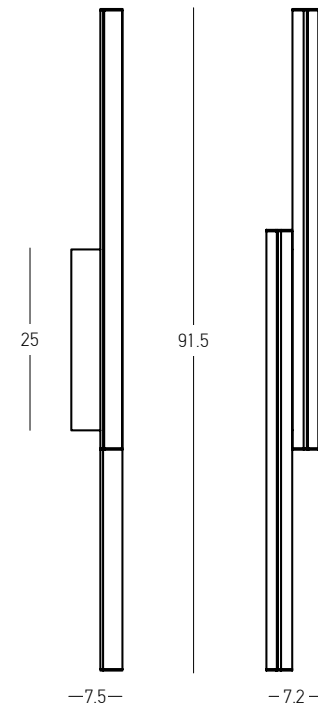

Power 26W
Input 220-240V, 50/60Hz
Color Temperature 3000K
Lumen 1930Lm
Cri 90
Dimensions L: 7.5cm W: 7.2cm H: 91.5cm
Base L: 4cm W: 5.5cm H: 25cm
Dimmable Triac ☐
Material Metal - Aluminium - PVC
Color Sandy Black-Brass / **Code 2560**