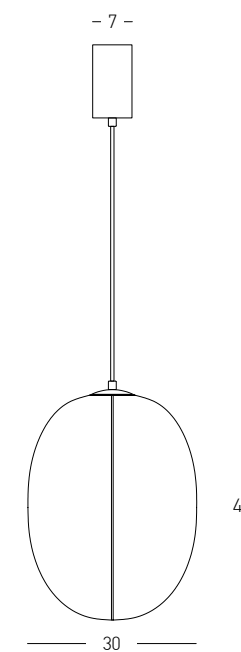

Bulb	1x E27
Power	15W MAX
Input	220-240V, 50/60Hz
Dimensions	Ø: 30cm H: 41cm
Base	Ø: 7cm H: 13cm
Material	Metal - Mulberry Silk
Special Feature	250cm Fabric Cable Adjustable
Color	White / Code 25170
Color	Black / Code 25171