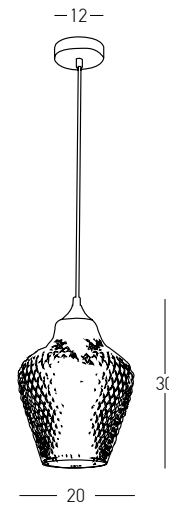

Bulb 1x E27
Power 40W MAX
Input 220-240V, 50/60Hz
Dimensions Ø: 20cm H: 30cm
Base Ø: 12cm H: 2.5cm
Material Metal - Glass
Special Feature 200cm Cable Adjustable
Color Clear Glass-Antique Brass / **Code 19125**