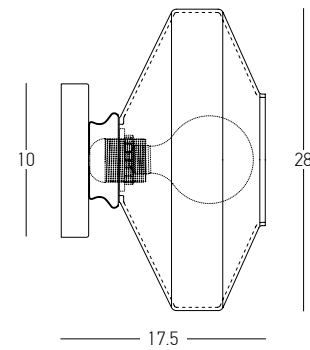

Bulb 1x E27
Power 40W MAX
Input 220-240V, 50/60Hz
Dimensions Ø: 28cm L: 17.5cm
Base Ø: 10cm L: 2.5cm
Material Metal - Glass
Color Anodised Dark Grey-Smoked Glass / **Code 23011**