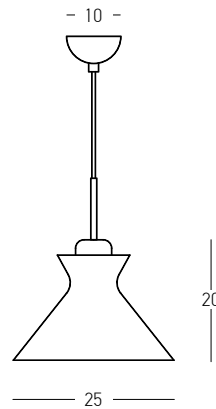

Bulb 1x E27
Power 40W MAX
Input 220-240V, 50/60Hz
Dimensions Ø: 25cm H: 20cm
Base Ø: 10cm H: 4.5cm
Material Metal - Aluminium - Wood
Special Feature 150cm Cable Adjustable
Color White Matt / **Code 180066**