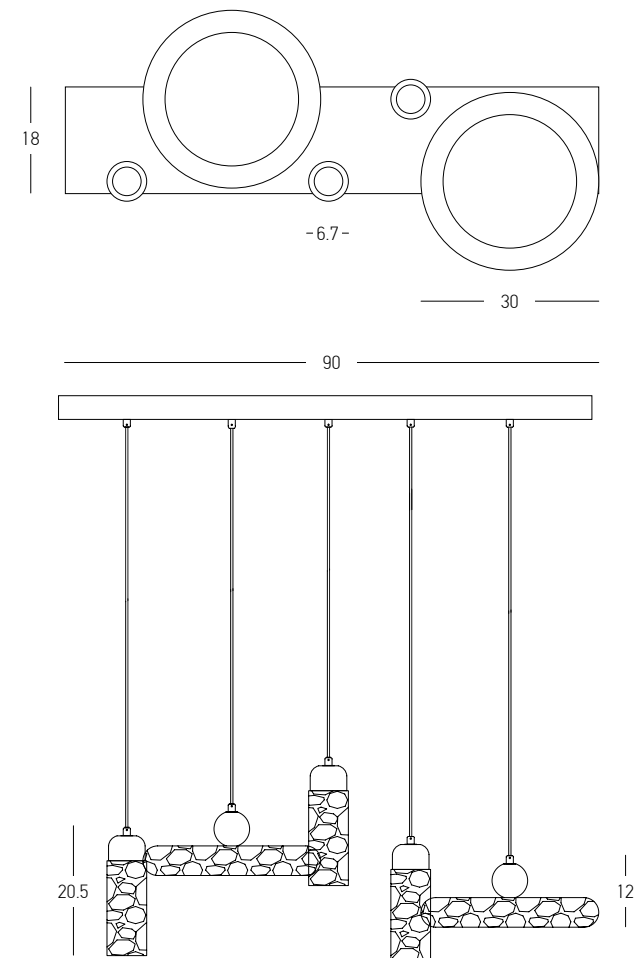

Bulb LED, 3x GU10
Power 44W, 3x 10W MAX
Input 220-240V, 50/60Hz
Color Temperature 3000K
Lumen 2512Lm
Cri 80
Dimensions L: 90cm W: 44cm H: 220cm
Wooden Base L: 90cm W: 18cm H: 4cm
Non Dimmable ☒
Material Stone - Metal - Wood
Special Feature 200cm Fabric Cable Adjustable
Color Natural Stone-Brown Wood / **Code 25451**