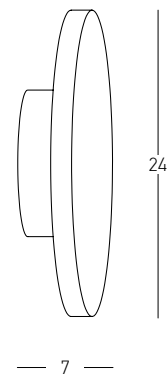

Power 6W
Input 220-240V, 50/60Hz
Color Temperature 3000K
Lumen 420Lm
Cri 80
Dimensions Ø: 24cm L: 7cm
Non Dimmable ☒
Material Metal - Acrylic - Acoustic Panel
Color Blue Lagoon / **Code 23233**
Color Grey Volcano / **Code 23234**

Power 10W
Input 220-240V, 50/60Hz
Color Temperature 3000K
Lumen 700Lm
Cri 80
Dimensions Ø: 30cm L: 7cm
Non Dimmable ☒
Material Metal - Acrylic - Acoustic Panel
Color Blue Lagoon / **Code 23235**
Color Grey Volcano / **Code 23236**