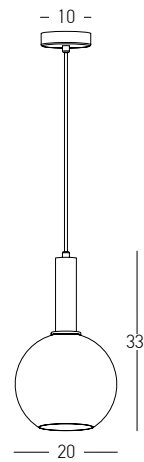

Bulb 1x E27
Power 40W MAX
Input 220-240V, 50/60Hz
Dimensions Ø: 20cm H: 33cm
Base Ø: 10cm H: 2.5cm
Glass Ø: 20cm H: 18cm
Material Metal - Opal Glass
Special Feature 150cm Fabric Cable Adjustable
Color Gold Matt / **Code 22071**