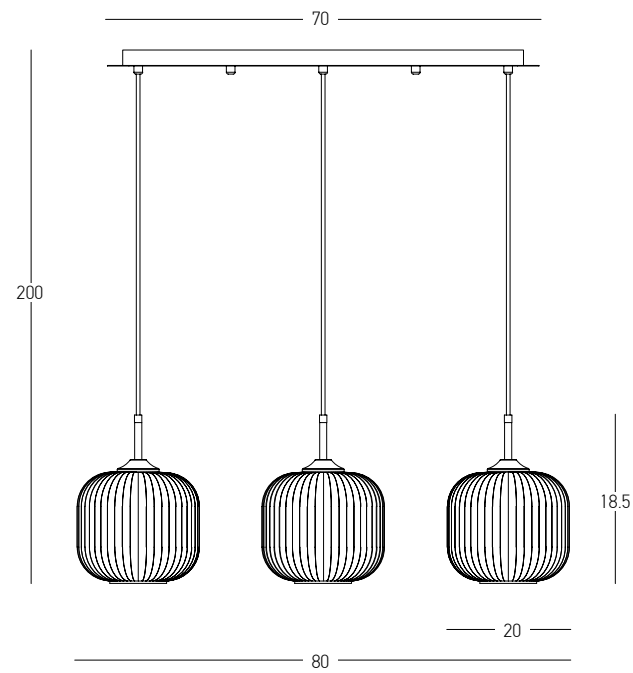

Bulb 3x E27
Power 40W MAX
Input 220-240V, 50/60Hz
Dimensions L: 80cm W: 20cm H: 200cm
Base L: 70cm W: 5cm H: 2.6cm
Glass Ø: 20cm H: 18.5cm
Material Metal - Glass
Special Feature 150cm Fabric Cable Adjustable
Color Clear, Smoked, Champagne Glass
Antique Brass / **Code 22074**