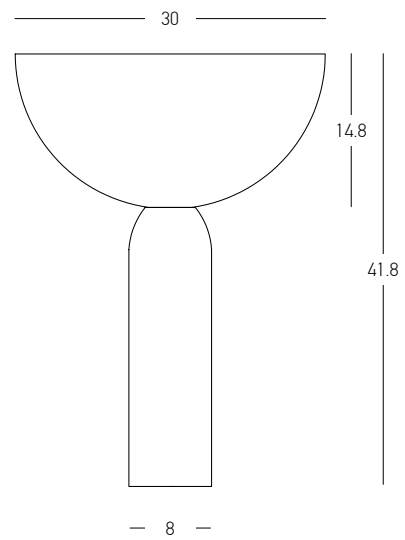

ALABASTER DIMENSIONS

- Ø: 4.5cm W: 52.4cm (1pc)
- Ø: 4.5cm W: 69.4cm (1pc)
- Ø: 4.5cm H: 37.4cm (2pcs)
- Ø: 4.5cm H: 54.4cm (1pc)

Power	93W
Input	220-240V, 50/60Hz
Color Temperature	3000K
Lumen	6740Lm
Cri	90
Dimensions	L: 105cm H: 200cm
Base	L: 105cm W: 15cm H: 4cm
Dimmable Triac	☉
Material	Metal - Aluminium - Alabaster
Special Feature	200cm Cable Adjustable
Color	Sandy Black-Natural Alabaster / Code 25421

Bulb 1x GU10
 Power 10W MAX
 Input 220-240V, 50/60Hz
 Dimensions Ø: 6.7cm H: 20.5cm
 Wooden Base Ø: 10cm H: 2cm
 Material Stone - Wood
 Special Feature 200cm Fabric Cable Adjustable
 Color Natural Stone-Brown Wood / **Code 25417**

Bulb 1x G9 LED
 Power 5W MAX
 Input 220-240V, 50/60Hz
 Dimensions Ø: 30cm L: 15.2cm
 Opal Glass Ø: 10cm
 Material Stone - Metal - Opal Glass
 Color Natural Stone / **Code 25316**

Bulb 1x G9 LED
 Power 5W MAX
 Input 220-240V, 50/60Hz
 Dimensions L: 15.8cm W: 10cm H: 60cm
 Stone L: 5cm W: 5cm H: 60cm
 Opal Glass Ø: 10cm
 Material Stone - Metal - Opal Glass
 Color Natural Stone / **Code 25315**

Bulb 1x E27
Power 10W MAX
Input 220-240V, 50/60Hz
Dimensions Ø: 10cm H: 19cm
Base Ø: 10cm H: 2.5cm
Material Stone - Metal
Special Feature 200cm Cable Adjustable
Color Black / **Code 25420**

Bulb 1x E27
Power 40W MAX
Input 220-240V, 50/60Hz
Dimensions Ø: 35cm H: 55cm
Shade Ø: 35cm H: 22cm
Material Stone - Fabric Shade
Special Feature 150cm Black Cable Available
Color Natural Stone-White Shade / **Code 25428**