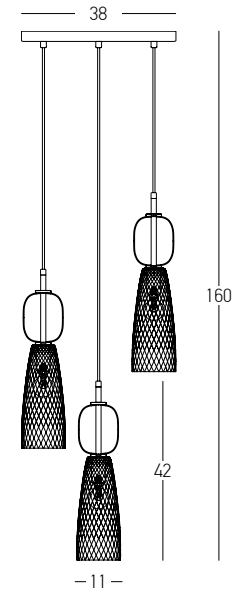

Bulb 3x E14
Power 40W MAX
Input 220-240V, 50/60Hz
Dimensions Ø: 38cm H: 160cm
Base Ø: 38cm H: 2.5cm
Glass Ø: 11cm H: 42cm
Material Metal - Glass
Special Feature 120cm Cable Adjustable
Color Black Matt Base-Antique Brass / Code 23010