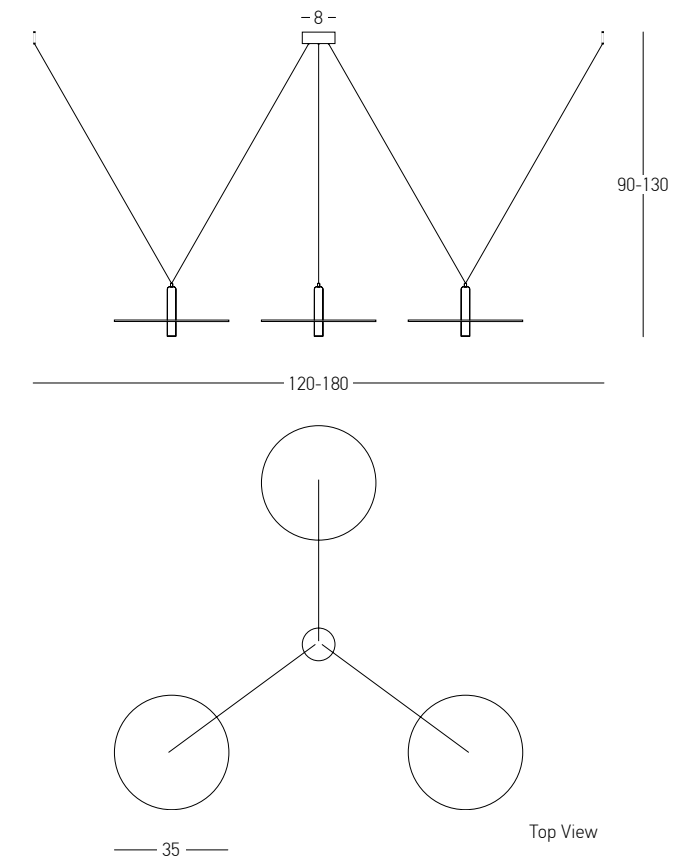

Power	3x 7W
Input	220-240V, 50/60Hz
Color Temperature	3000K
Lumen	2305Lm
Cri	80
Dimensions	Ø: 120-180cm L: 120-180cm H: 90-130cm
Base	Ø: 8cm H: 3.5cm
Shade	Ø: 35cm H: 15cm
Non Dimmable	☒
Material	Metal - Aluminium
Special Feature	150cm Cable Adjustable
Color	Sandy Black / Code 23229
Color	Army Green / Code 23230