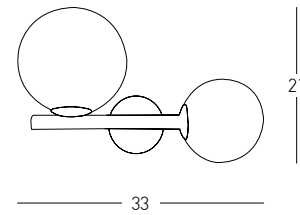

Bulb 5x E14
 Power 15W MAX
 Input 220-240V, 50/60Hz
 Dimensions L: 115cm W: 15cm H: 34cm
 Base Ø: 8cm H: 3cm
 Material Metal - Opal Glass
 Special Feature 200cm Fabric Cable Adjustable
 Opal Glass Ø: 15cm
 Color Gold Matt / **Code 1998**