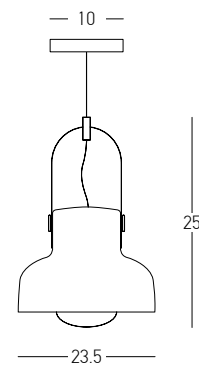

Bulb 1x E27
Power 40W MAX
Input 220-240V, 50/60Hz
Dimensions Ø: 23.5cm H: 25cm
Base Ø: 10cm H: 2cm
Material Metal - Aluminium
Special Feature 150cm Cable Adjustable
Color Black Matt / **Code 18191**
Color White Matt / **Code 18190**