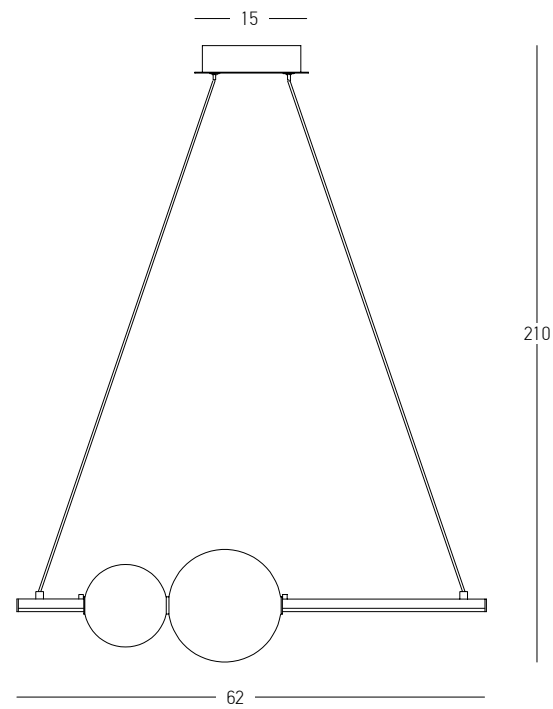

Power 13W
Input 220-240V, 50/60Hz
Color Temperature 3000K
Lumen 1100Lm
Cri 80
Dimensions L: 62cm W: 15cm H: 210cm
Base L: 15cm W: 6.5cm H: 5.5cm
Dimmable Triac ☐
Material Aluminium - Glass
Special Feature 200cm Cable Adjustable
Glass Ø: 15cm | Ø: 10cm
Profile Ø: 2cm
Color Black Matt-Smoked Glass / **Code 22109**
Color Gold Matt-Opal Glass / **Code 22108**