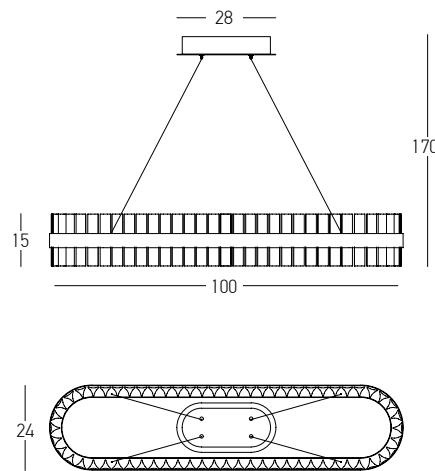

Power	68W
Input	220-240V, 50/60Hz
Color Temperature	3000K
Lumen	4350Lm
Cri	80
Dimensions	L: 100cm W: 24cm H: 15cm
Base	L: 28cm W: 14cm H: 5cm
Dimmable Triac	☉
Material	Stainless Steel - Clear Glass
Special Feature	150cm Cable Adjustable Profile 3.5x4cm
Color	Gold Matt / Code 22041