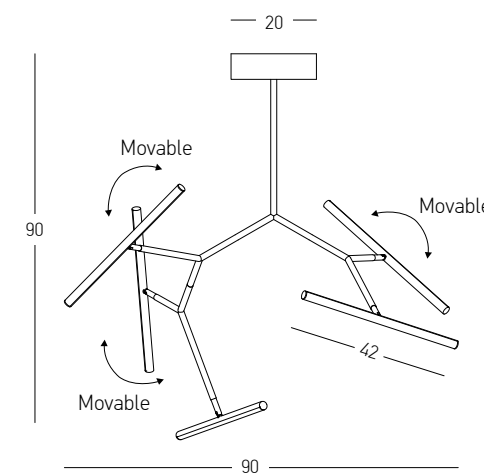

Power 49W
Input 220-240V, 50/60Hz
Color Temperature 3000K
Lumen 3920Lm
Cri 80
Dimensions L: 90cm W: 50cm H: 90cm
Base Ø: 20cm H: 6cm
Dimmable Triac ☐
Material Aluminium - Silicon
Special Feature Profile Ø: 2cm L: 42cm Movable Profile
Color Gold Matt / **Code 2071**