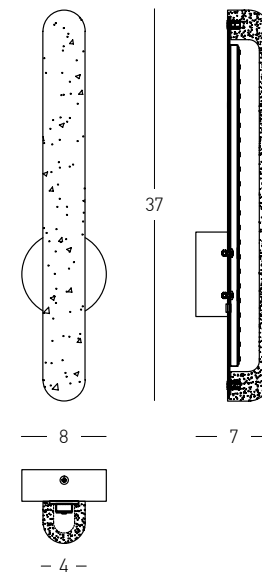

ALABASTER DIMENSIONS

- Ø: 4.5cm W: 52.4cm (1pc)
- Ø: 4.5cm W: 69.4cm (1pc)
- Ø: 4.5cm H: 37.4cm (2pcs)
- Ø: 4.5cm H: 54.4cm (1pc)

Power	93W
Input	220-240V, 50/60Hz
Color Temperature	3000K
Lumen	6740Lm
Cri	90
Dimensions	L: 105cm H: 200cm
Base	L: 105cm W: 15cm H: 4cm
Dimmable Triac	☉
Material	Metal - Aluminium - Alabaster
Special Feature	200cm Cable Adjustable
Color	Sandy Black-Natural Alabaster / Code 25421

Power 23W
 Input 220-240V, 50/60Hz
 Color Temperature 3000K
 Lumen 1800Lm
 Cri 90
 Dimensions L: 69.4cm H: 208cm
 Base Ø: 10cm H: 4cm
 Alabaster Ø: 4.5cm L: 69.4cm
 Dimmable Triac
 Material Metal - Aluminium - Alabaster
 Special Feature 200cm Cable Adjustable
 Color Sandy Black-Natural Alabaster / **Code 2539**

Power 14W
Input 220-240V, 50/60Hz
Color Temperature 3000K
Lumen 810Lm
Cri 90
Dimensions L: 5cm W: 10cm H: 36cm
Dimmable Triac
Material Metal - Aluminium - Alabaster
Color Brass-Natural Alabaster / **Code 2546**

10

36

5

Power	15W
Input	220-240V, 50/60Hz
Color Temperature	3000K
Lumen	1300Lm
Cri	90
Dimensions	L: 7cm W: 8cm H: 37cm
Base	Ø: 8cm L: 3cm
Alabaster	L: 3.5cm W: 4cm H: 37cm
Dimmable Triac	☉
Material	Metal - Aluminium - Alabaster
Color	Brass-Natural Alabaster / Code 2547