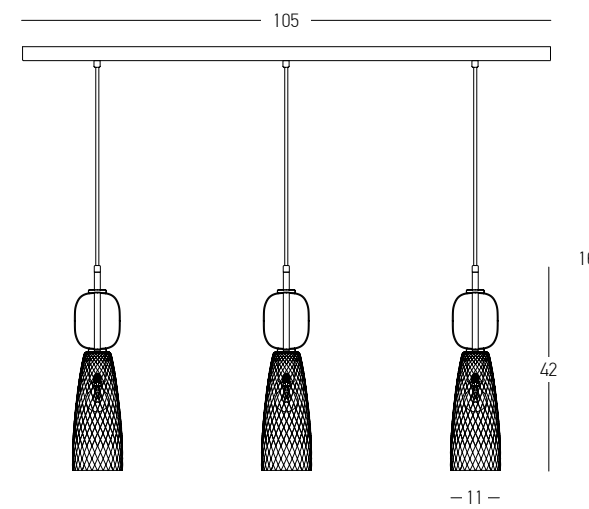

Bulb 1x E14
 Power 40W MAX
 Input 220-240V, 50/60Hz
 Dimensions Ø: 11cm H: 42cm
 Base Ø: 10cm H: 2.5cm
 Material Metal - Glass
 Special Feature 150cm Cable Adjustable
 Color Antique Brass / **Code 23008**