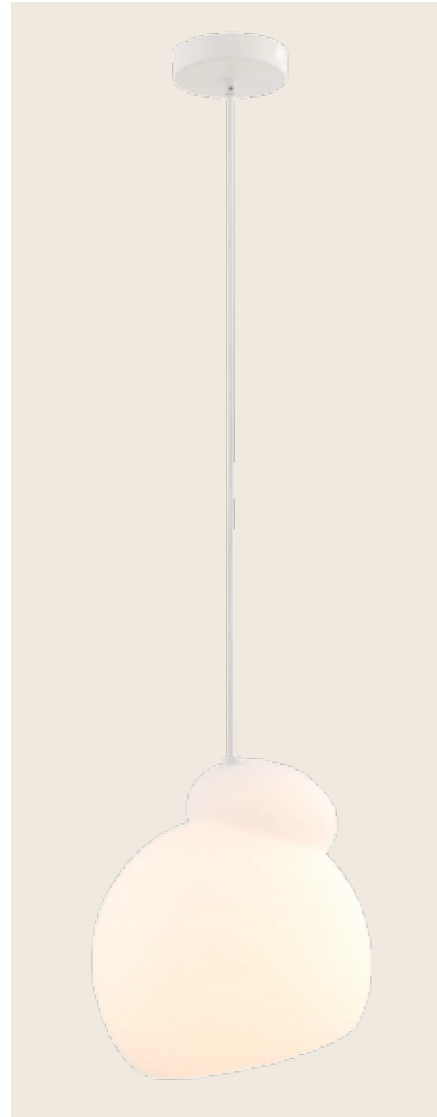

Bulb 1x E27
Power 40W MAX
Input 220-240V, 50/60Hz
Dimensions Ø: 22cm H: 23.5cm
Base Ø: 10cm H: 2.5cm
Material Metal - Opal Glass
Special Feature 150cm Cable Adjustable
Color White Matt / **Code 23015**