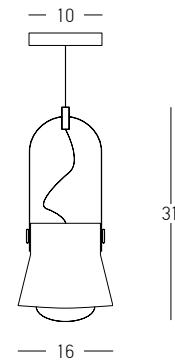

Bulb 1x E27
Power 40W MAX
Input 220-240V, 50/60Hz
Dimensions Ø: 16cm H: 31cm
Base Ø: 10cm H: 2cm
Material Metal - Aluminium
Special Feature 150cm Cable Adjustable
Color Black Matt / **Code 18192**
Color White Matt / **Code 18193**