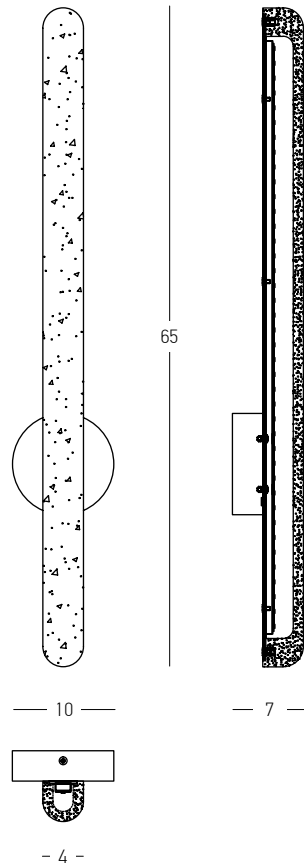

ALABASTER DIMENSIONS

- Ø: 4.5cm W: 52.4cm (1pc)
- Ø: 4.5cm W: 69.4cm (1pc)
- Ø: 4.5cm H: 37.4cm (2pcs)
- Ø: 4.5cm H: 54.4cm (1pc)

Power	93W
Input	220-240V, 50/60Hz
Color Temperature	3000K
Lumen	6740Lm
Cri	90
Dimensions	L: 105cm H: 200cm
Base	L: 105cm W: 15cm H: 4cm
Dimmable Triac	☉
Material	Metal - Aluminium - Alabaster
Special Feature	200cm Cable Adjustable
Color	Sandy Black-Natural Alabaster / Code 25421

10

36

5

Power	15W
Input	220-240V, 50/60Hz
Color Temperature	3000K
Lumen	1300Lm
Cri	90
Dimensions	L: 7cm W: 8cm H: 37cm
Base	Ø: 8cm L: 3cm
Alabaster	L: 3.5cm W: 4cm H: 37cm
Dimmable Triac	☉
Material	Metal - Aluminium - Alabaster
Color	Brass-Natural Alabaster / Code 2547