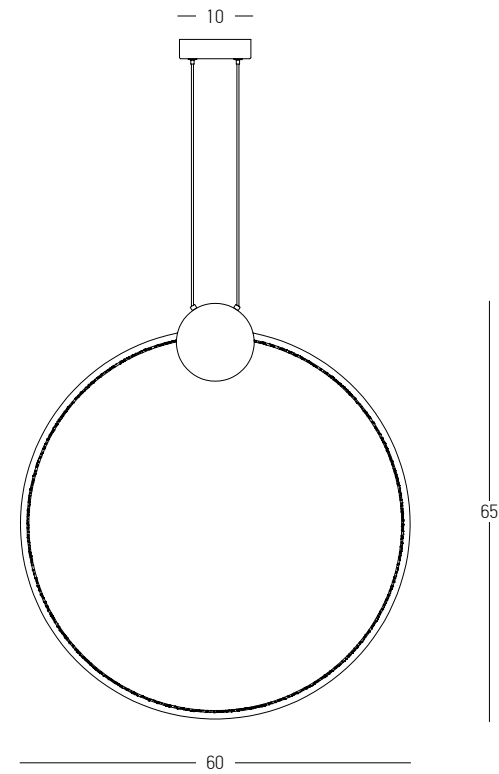

Power 28W
 Input 220-240V, 50/60Hz
 Color Temperature 3000K
 Lumen 2380Lm
 Cri 80
 Dimensions L: 147cm H: 50cm
 Base Ø: 18cm H: 4cm
 Non Dimmable
 Material Metal - Silicon Rope
 Special Feature 360° Lighting Tube
 Ø: 2.4cm, L: 280cm
 200cm Cable Adjustable
 Color Gold Matt / **Code 19254**