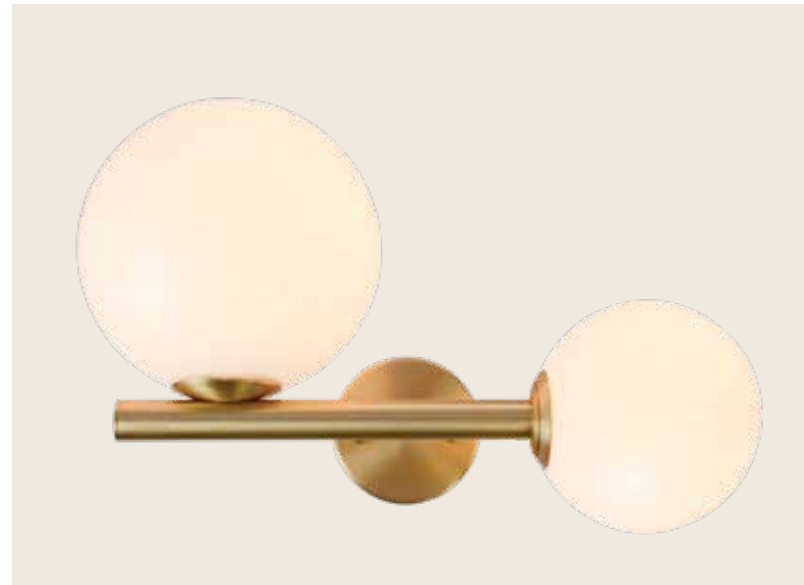

Bulb 1x E14 , 1x G9
Power 15W MAX , 7W MAX
Input 220-240V, 50/60Hz
Dimensions L: 17.5cm W: 33cm H: 21cm
Base Ø: 8cm H: 3cm
Material Metal - Opal Glass
Special Feature Opal Glass Ø: 15cm | Ø: 10cm
Color Gold Matt / **Code 1995**