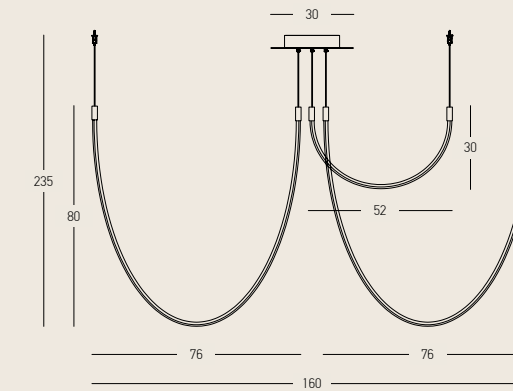

Power 2x 7W + 20W
 Input 220-240V, 50/60Hz
 Color Temperature 3000K
 Lumen 3290Lm
 Cri 90
 Dimensions L: 150cm W: 7cm H: 30cm
 Base L: 35cm W: 3.4cm H: 7.5cm
 Stick Ø: 3cm H: 16cm
 Non Dimmable ☒
 Material Aluminium - Marble
 Special Feature 200cm Cable Adjustable
 Up & Down Light
 Profile Ø: 2.4cm
 Rotatable Light Tube
 Color Sandy Black / **Code 23251**