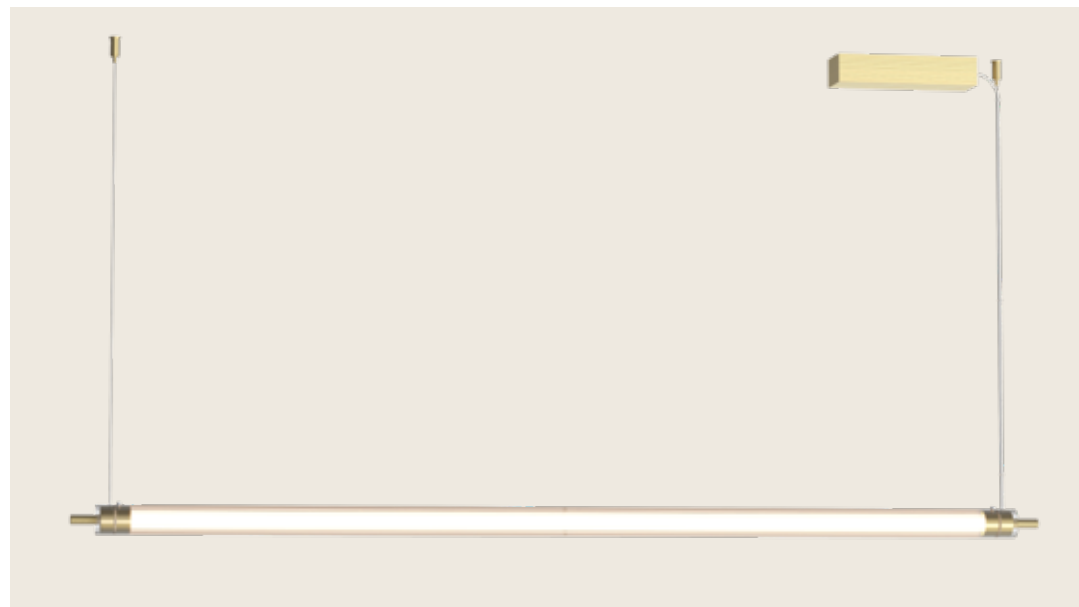

Power 33W
Input 220-240V, 50/60Hz
Color Temperature 3000K
Lumen 2460Lm
Cri 90
Dimensions L: 124,6cm W: 4cm H: 200cm
Base L: 20cm W: 6cm H: 4cm
Dimmable Triac ☒
Material Metal - Acrylic - Clear Glass
Special Feature 200cm Cable Adjustable
Color Brushed Coffee / **Code 25446**
Color Brushed Gold / **Code 25447**