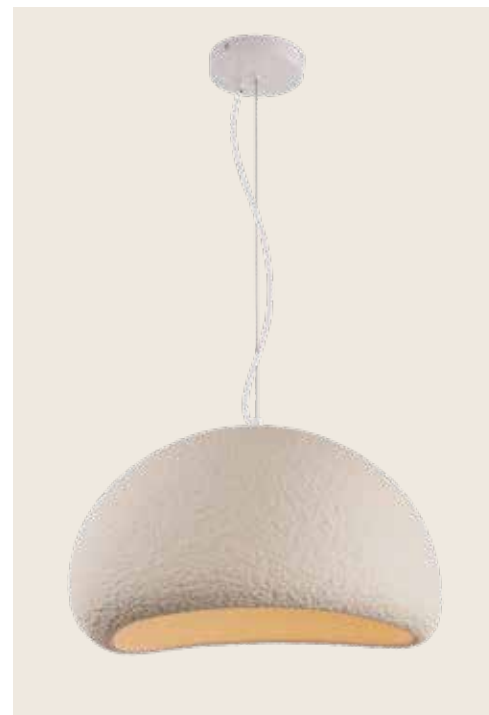

Bulb 1x E27
Power 15W MAX
Input 220-240V, 50/60Hz
Dimensions L: 40cm W: 36cm H: 31cm
Base Ø: 12cm H: 2.5cm
Material Metal - Fiberglass
Special Feature 200cm Cable Adjustable
Color Natural / **Code 23161**