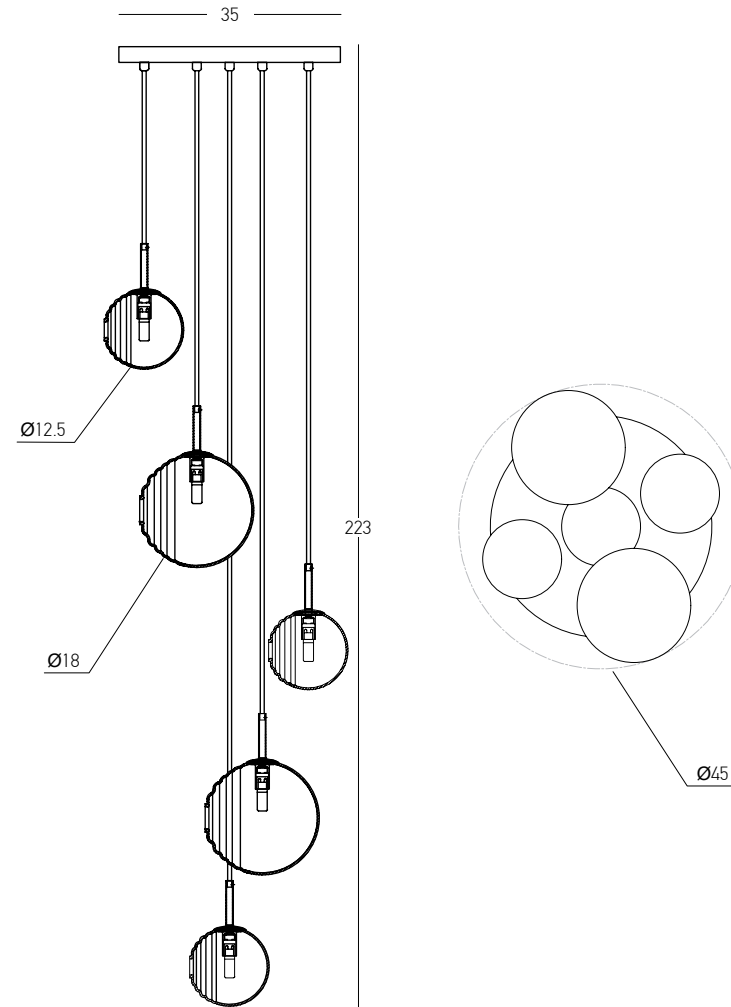

Bulb 5x G9 LED
 Power 5W MAX
 Input 220-240V, 50/60Hz
 Dimensions L: 120cm W: 18cm H: 220cm
 Glasses Ø: 12.5cm, Ø: 18cm
 Base L: 120cm W: 8cm H: 2.5cm
 Material Metal - Glass
 Special Feature 200cm Cable Adjustable
 Color Black Matt-Clear Frost White & Smoked Glass / **Code 23056**