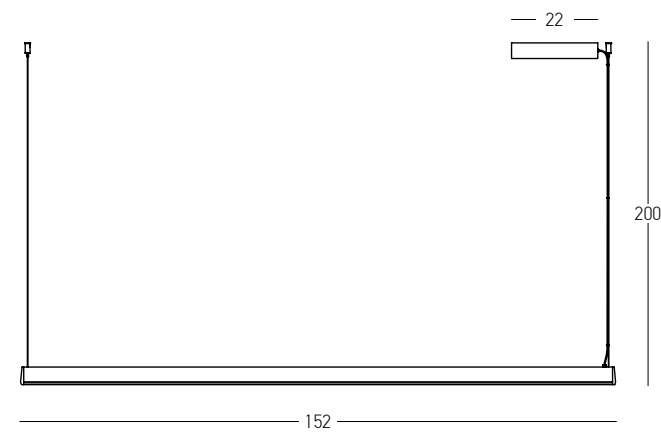

Power 32W
Input 220-240V, 50/60Hz
Color Temperature 3000K
Lumen 1750Lm
Cri 90
Dimensions L: 152cm W: 1.6cm H: 4.5cm
Base L: 22cm W: 6cm H: 4cm
Dimmable Triac ☐
Material Metal - Aluminium - PVC
Special Feature 200cm Cable Adjustable
Color Sandy White / **Code 2555**
Color Sandy Black / **Code 2556**
Color Sandy Brick Red / **Code 2557**