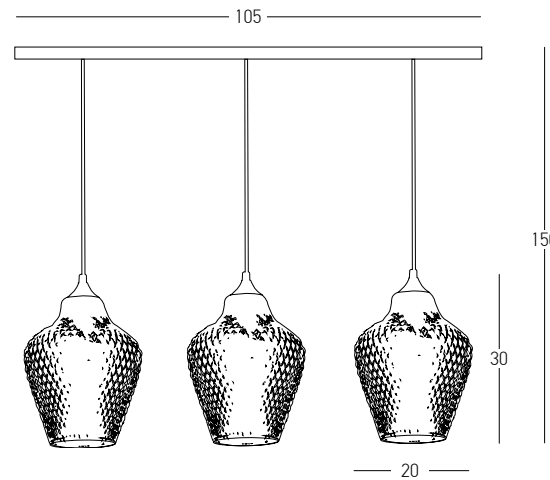

Bulb 1x E27
Power 40W MAX
Input 220-240V, 50/60Hz
Dimensions Ø: 20cm H: 30cm
Base Ø: 12cm H: 2.5cm
Material Metal - Glass
Special Feature 200cm Cable Adjustable
Color Clear Glass-Antique Brass / **Code 19125**

Bulb 3x E27
Power 40W MAX
Input 220-240V, 50/60Hz
Dimensions L: 105cm W: 20cm H: 150cm
Base L: 105cm W: 6.5cm H: 2.7cm
Glasses Ø: 20cm H: 30cm
Material Metal - Glass
Special Feature 120cm Cable Adjustable
Black Matt Base
Color Clear Glass-Antique Brass / **Code 19242**