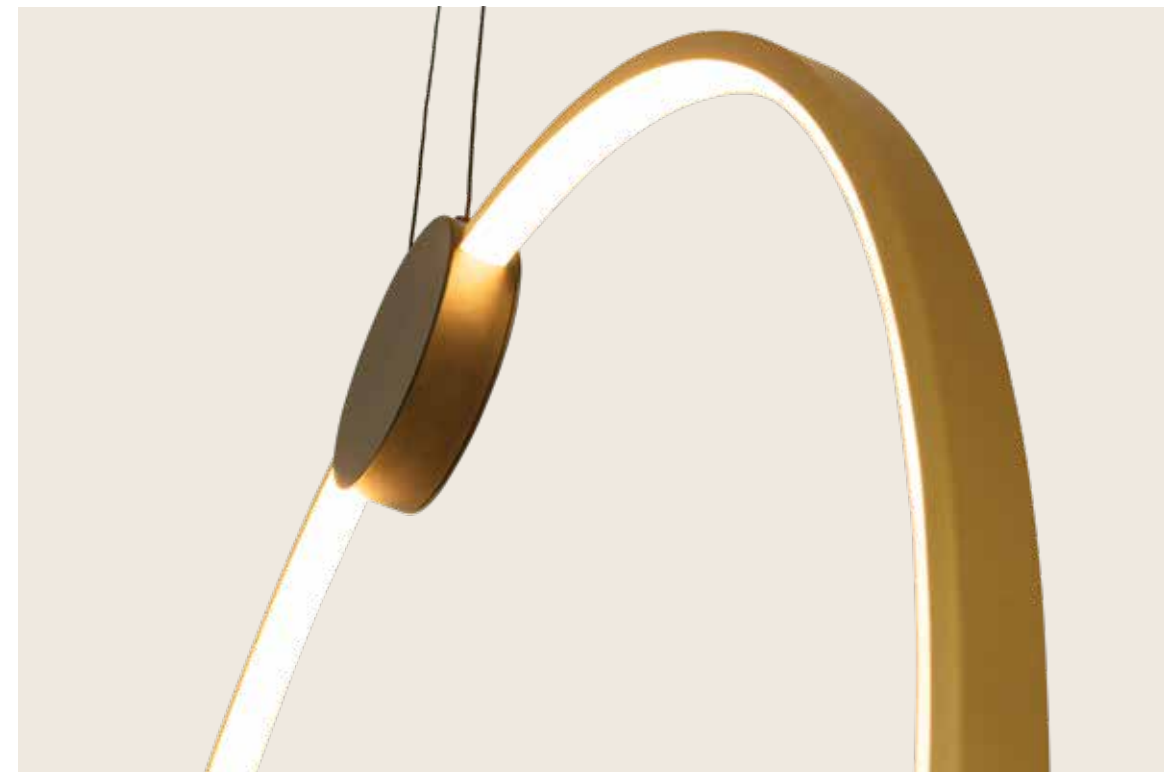

Power	24W
Input	220-240V, 50/60Hz
Color Temperature	3000K
Lumen	1318Lm
Cri	80
Dimensions	Ø: 60cm H: 65cm
Base	Ø: 10cm H: 3cm
Dimmable Triac	☉
Material	Aluminium - Silicon
Special Feature	200cm Cable Adjustable Profile L: 2.5cm H: 1.5cm
Color	Black Matt-Gold Matt Ring / Code 23094
Color	Gold Matt-Black Matt Ring / Code 23095