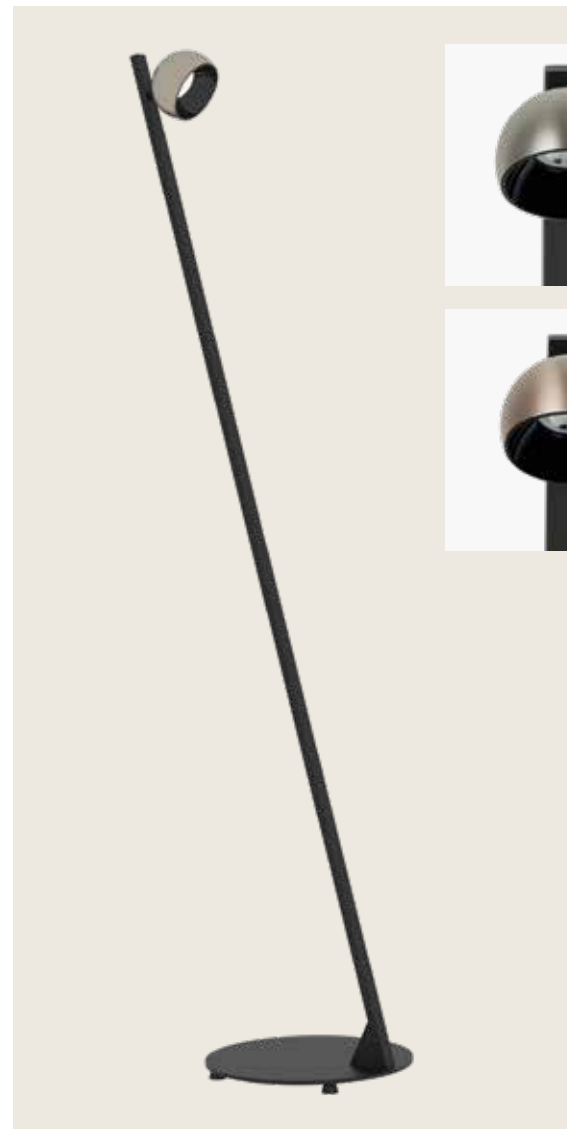

Power	7W
Input	220-240V, 50/60Hz
Color Temperature	3000K
Lumen	611Lm
Cri	90
Dimensions	L: 40.5cm W: 30cm H: 146.5cm
Base	Ø: 30cm H: 2cm
Shade	Ø: 10cm H: 6.5cm
Dimmable Touch	○
Material	Metal - Aluminium - Plastic
Special Feature	359° Movable Shade 150cm Cable Available
Color	Sandy Black Base-Champagne Shade / Code 25344
Color	Sandy Black Base-Brushed Nickel Shade / Code 25345