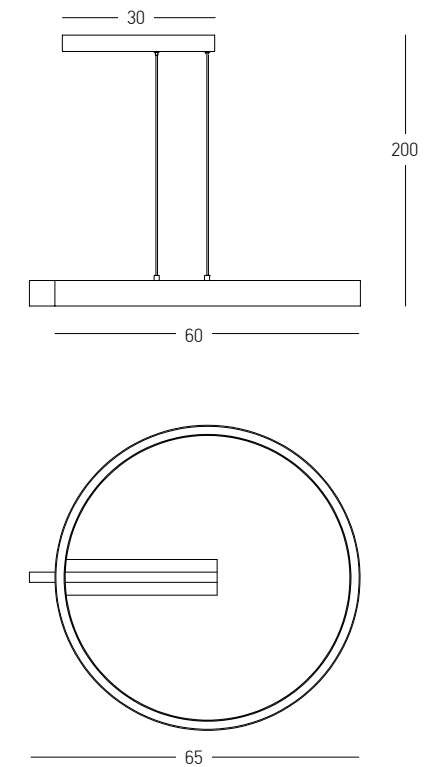

Power	41W
Input	220-240V, 50/60Hz
Color Temperature	3000K
Lumen	2520Lm
Cri	80
Dimensions	Ø: 60cm W: 65cm H: 200cm
Base	L: 30cm W: 7cm H: 3.5cm
Dimmable Triac	☉
Material	Metal - Aluminium - Acrylic
Special Feature	200cm Cable Adjustable Profile 2.2x5.3cm
Color	Sandy Black-Gold Matt / Code 22011