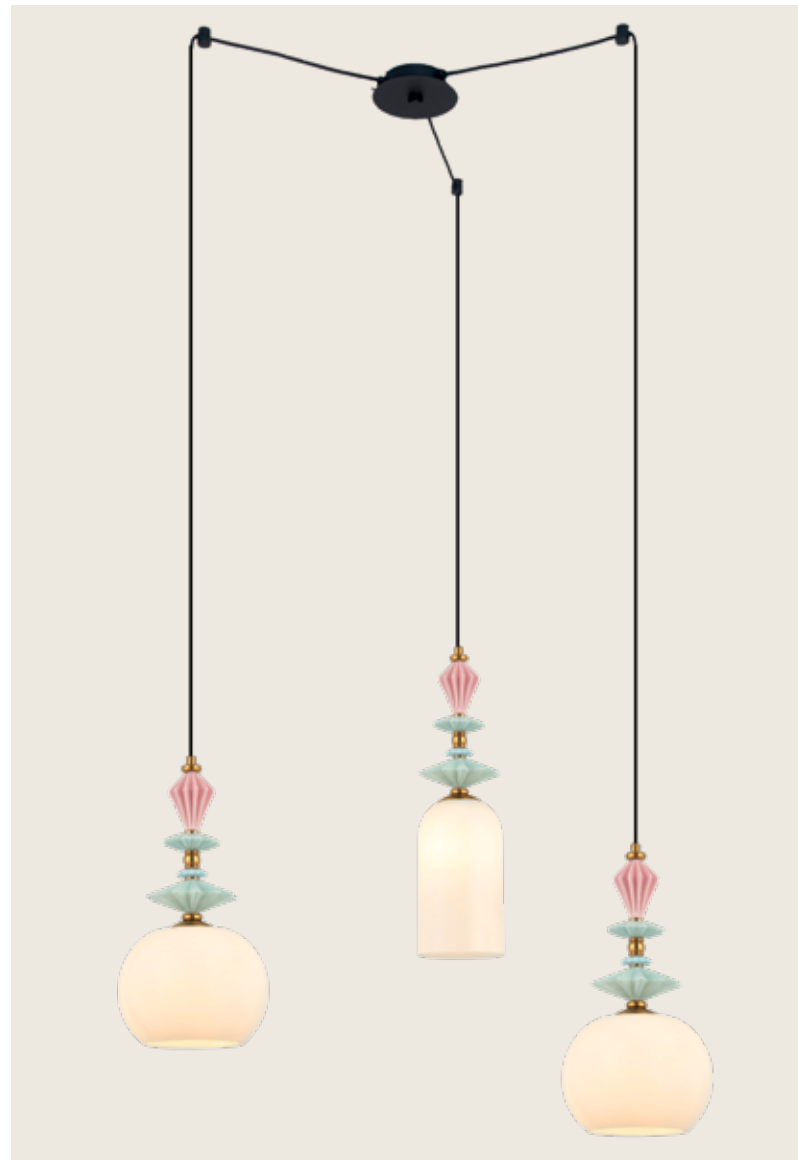

Bulb 1x E27
 Power 40W MAX
 Input 220-240V, 50/60Hz
 Dimensions Ø: 28cm L: 17.5cm
 Base Ø: 10cm L: 2.5cm
 Material Metal - Glass
 Color Anodised Dark Grey-Smoked Glass / **Code 23011**

Bulb 1x E27
 Power 40W MAX
 Input 220-240V, 50/60Hz
 Dimensions Ø: 28cm H: 19.5cm
 Base Ø: 10cm H: 2.5cm
 Material Metal - Smoked Glass
 Special Feature 150cm Cable Adjustable
 Color Anodised Dark Grey-Smoked Glass / **Code 23012**

Bulb	3x E27
Power	40W MAX
Input	220-240V, 50/60Hz
Dimensions	Ø: 40cm H: 240cm
Base	Ø: 30cm H: 2.5cm
Glass	Ø: 20cm H: 18.5cm
Material	Metal - Glass
Special Feature	150cm Fabric Cable Adjustable
Color	Clear, Smoked, Champagne Glass Antique Brass / Code 22073

Bulb 3x E27
 Power 40W MAX
 Input 220-240V, 50/60Hz
 Dimensions L: 80cm W: 20cm H: 200cm
 Base L: 70cm W: 5cm H: 2.6cm
 Glass Ø: 20cm H: 18.5cm
 Material Metal - Glass
 Special Feature 150cm Fabric Cable Adjustable
 Color Clear, Smoked, Champagne Glass
 Antique Brass / **Code 22074**