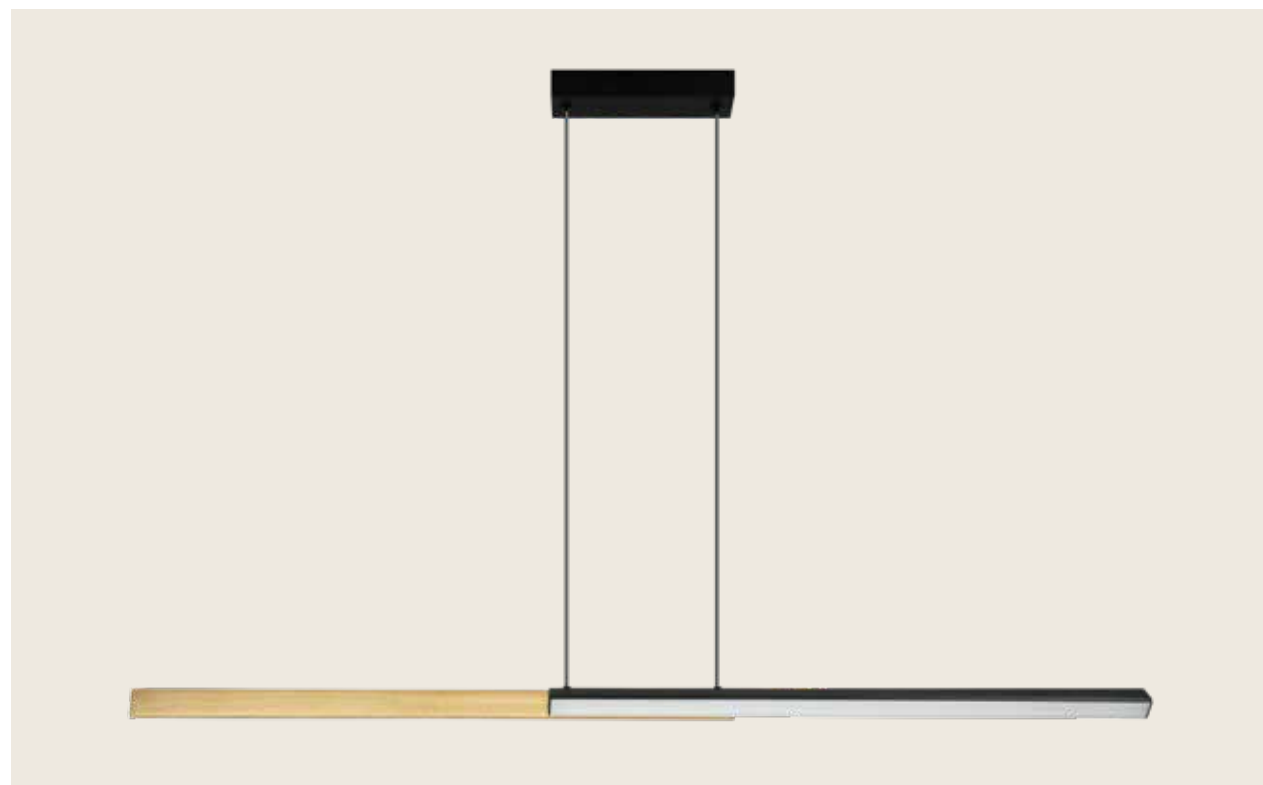

Power 44W
Input 220-240V, 50/60Hz
Color Temperature 3000K
Lumen 3200Lm
Cri 90
Dimensions L: 120cm W: 7.5cm H: 3.6cm
Base L: 22cm W: 6cm H: 4cm
Dimmable Triac ☐
Material Metal - Aluminium - PVC
Special Feature 200cm Cable Adjustable
Color Sandy Black-Brass / **Code 2559**