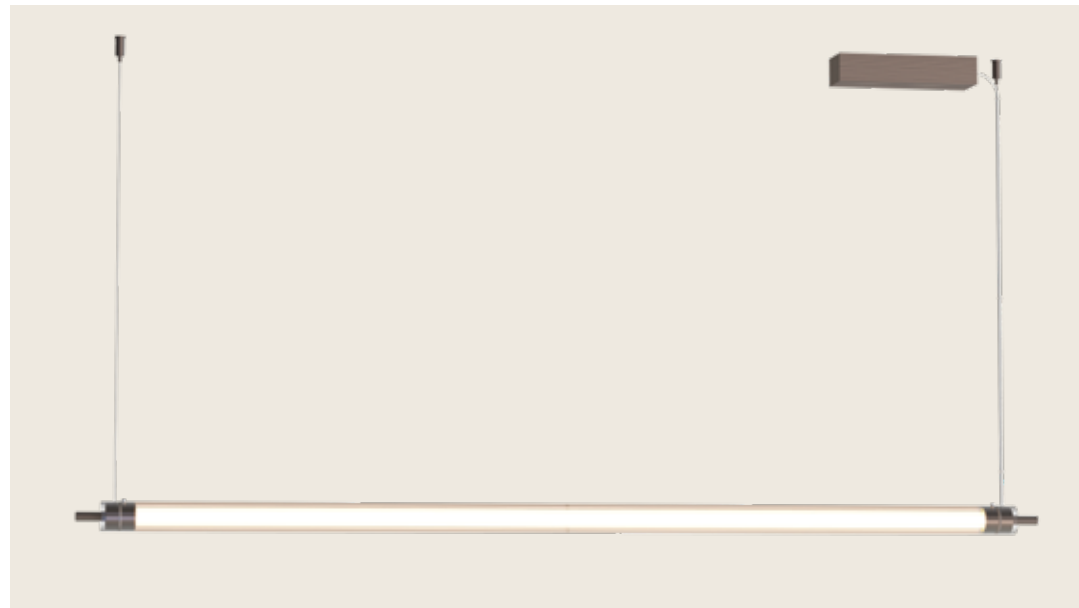

Power 33W
Input 220-240V, 50/60Hz
Color Temperature 3000K
Lumen 2460Lm
Cri 90
Dimensions L: 124,6cm W: 4cm H: 200cm
Base L: 20cm W: 6cm H: 4cm
Dimmable Triac ☒
Material Metal - Acrylic - Clear Glass
Special Feature 200cm Cable Adjustable
Color Brushed Coffee / **Code 25446**
Color Brushed Gold / **Code 25447**