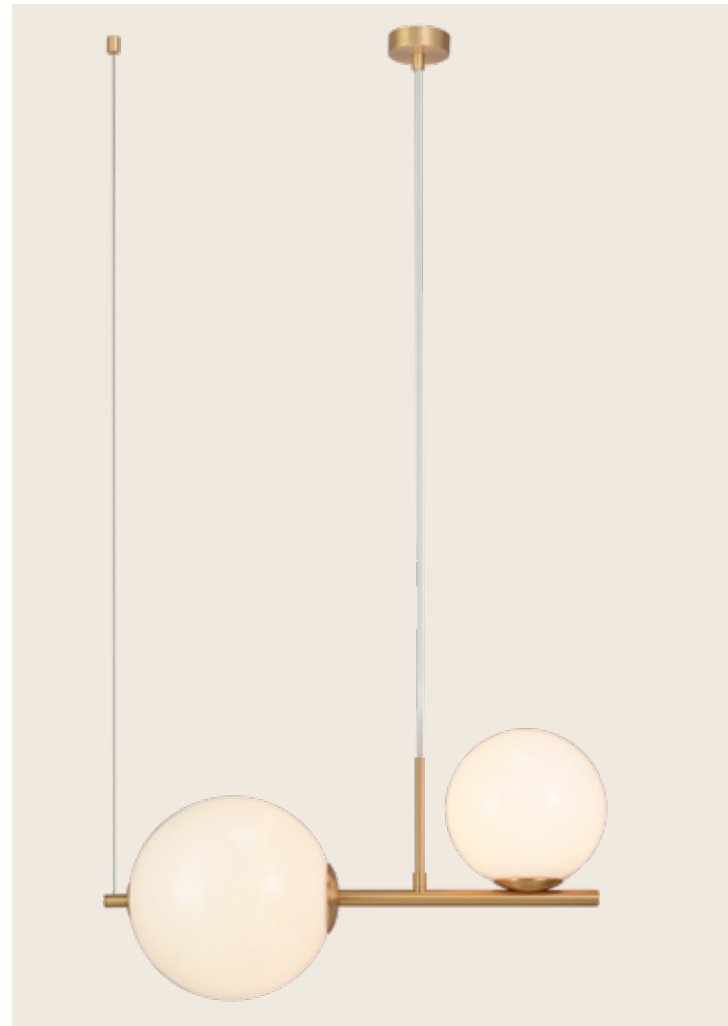

Bulb 2x E27
Power 15W MAX
Input 220-240V, 50/60Hz
Dimensions L: 50cm W: 25cm H: 34cm
Base Ø: 8cm H: 3cm
Material Metal - Opal Glass
Special Feature 200cm Fabric Cable Adjustable
Opal Glass Ø: 25cm | Ø: 15cm
Color Gold Matt / **Code 1997**