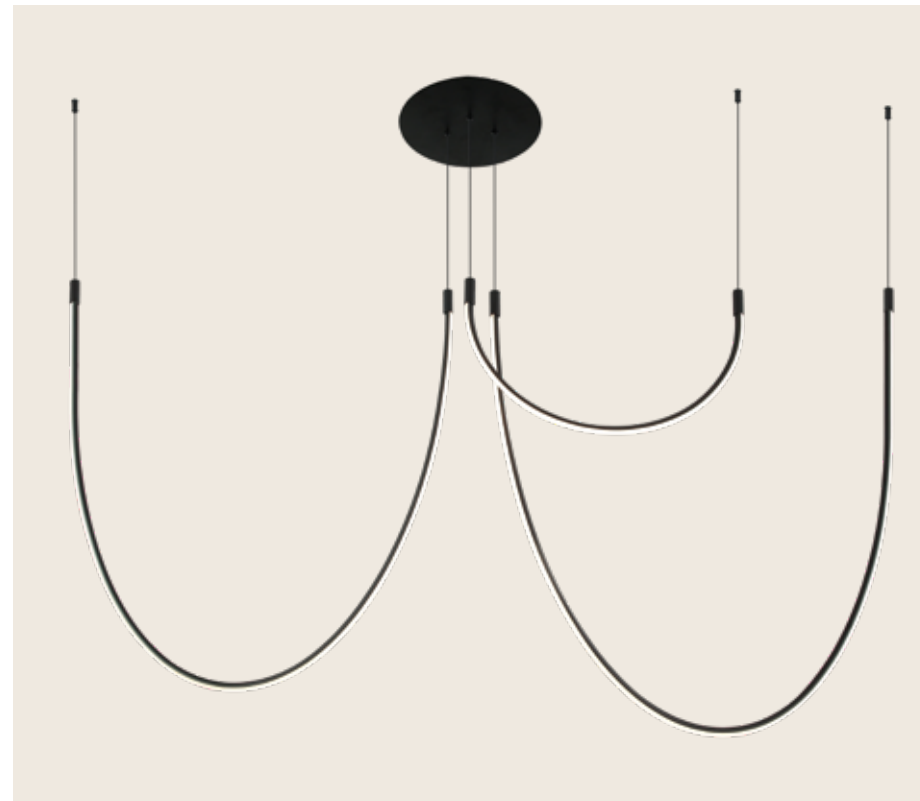

Power 2x 7W + 20W
 Input 220-240V, 50/60Hz
 Color Temperature 3000K
 Lumen 3290Lm
 Cri 90
 Dimensions L: 150cm W: 7cm H: 30cm
 Base L: 35cm W: 3.4cm H: 7.5cm
 Stick Ø: 3cm H: 16cm
 Non Dimmable ☒
 Material Aluminium - Marble
 Special Feature 200cm Cable Adjustable
 Up & Down Light
 Profile Ø: 2.4cm
 Rotatable Light Tube
 Color Sandy Black / **Code 23251**