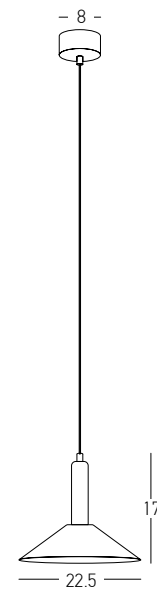

Power 7W
Input 220-240V, 50/60Hz
Color Temperature 3000K
Lumen 840Lm
Cri 80
Dimensions Ø: 22.5cm H: 17cm
Base Ø: 8cm L: 3.5cm
Non Dimmable ☒
Material Metal - Aluminum
Special Feature 200cm Fabric Cable Adjustable
Color Sandy Black-Painted Gold / **Code 22182** ☒
Color Sandy Black / **Code 22183** ☒

Power 7W
Input 220-240V, 50/60Hz
Color Temperature 3000K
Lumen 840Lm
Cri 80
Dimensions Ø: 7cm H: 16cm
Base Ø: 8cm L: 3.5cm
Non Dimmable ☒
Material Metal - Aluminum
Special Feature 200cm Fabric Cable Adjustable
Color Sandy Black-Painted Gold / **Code 22181** ☒
Color Sandy Black / **Code 22177** ☒

Power 7W
Input 220-240V, 50/60Hz
Color Temperature 3000K
Lumen 840Lm
Cri 80
Dimensions Ø: 10.5cm H: 24cm
Base Ø: 8cm L: 3.5cm
Non Dimmable ☒
Material Metal - Aluminum
Special Feature 200cm Fabric Cable Adjustable
Color Sandy Black-Painted Gold / **Code 22180** ☒
Color Sandy Black / **Code 22179** ☒