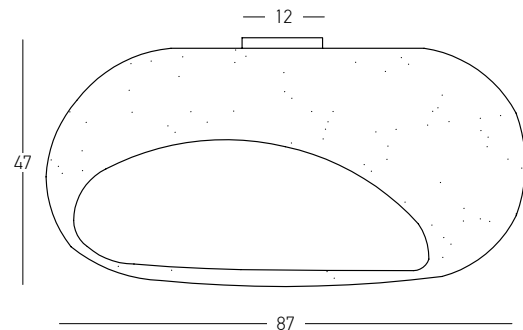

Bulb
Power
Input
Dimensions
Base
Material
Color

1x E27
15W MAX
220-240V, 50/60Hz
L: 87cm W: 65cm H: 47cm
Ø: 12cm H: 3cm
Metal - Fiberglass
Natural / **Code 23341**