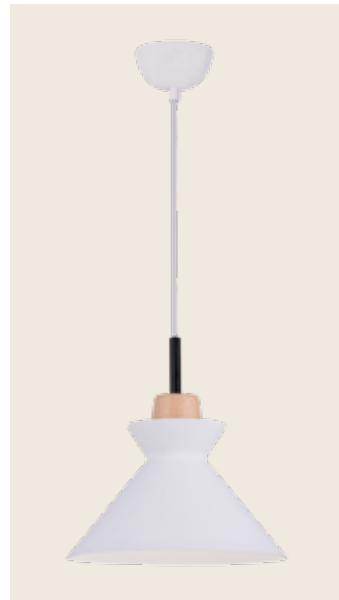

Bulb 1x E27
Power 40W MAX
Input 220-240V, 50/60Hz
Dimensions Ø: 20cm H: 26cm
Base Ø: 10cm H: 4.5cm
Material Metal - Aluminium - Wood
Special Feature 150cm Cable Adjustable
Color Green Matt / **Code 180065**

Bulb 1x E27
Power 40W MAX
Input 220-240V, 50/60Hz
Dimensions Ø: 25cm H: 20cm
Base Ø: 10cm H: 4.5cm
Material Metal - Aluminium - Wood
Special Feature 150cm Cable Adjustable
Color White Matt / **Code 180066**