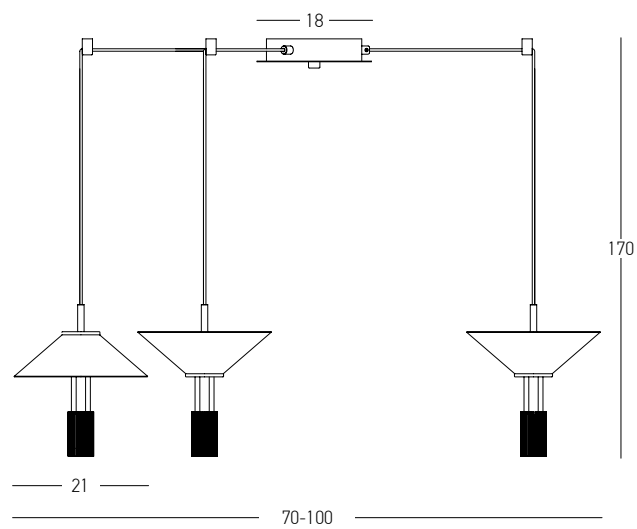

Power 28W
Input 220-240V, 50/60Hz
Color Temperature 3000K
Lumen 2450Lm
Cri 90
Dimensions Ø: 70-100cm H: 170cm
Base Ø: 18cm H: 4cm
Shade Ø: 21cm H: 19.5cm
Dimmable Triac ☐
Material Aluminium - Glass
Special Feature 200cm Cable Adjustable
Up-Down Lighting
Color Black Matt / **Code 23200**
Gold Matt / **Code 23201**