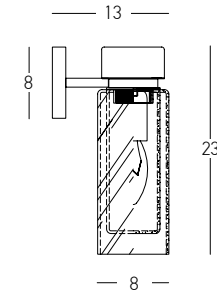

Bulb 1x E14 LED
Power 8W MAX
Input 220-240V, 50/60Hz
Dimensions L: 13cm W: 8cm H: 23cm
Base L: 8cm W: 1.5cm H: 8cm
Glass Ø: 8cm H: 18.5cm
Material Metal - Clear Glass - Frost White Glass
Special Feature IP44
Color Sandy Black-Antique Brass / **Code 22135**