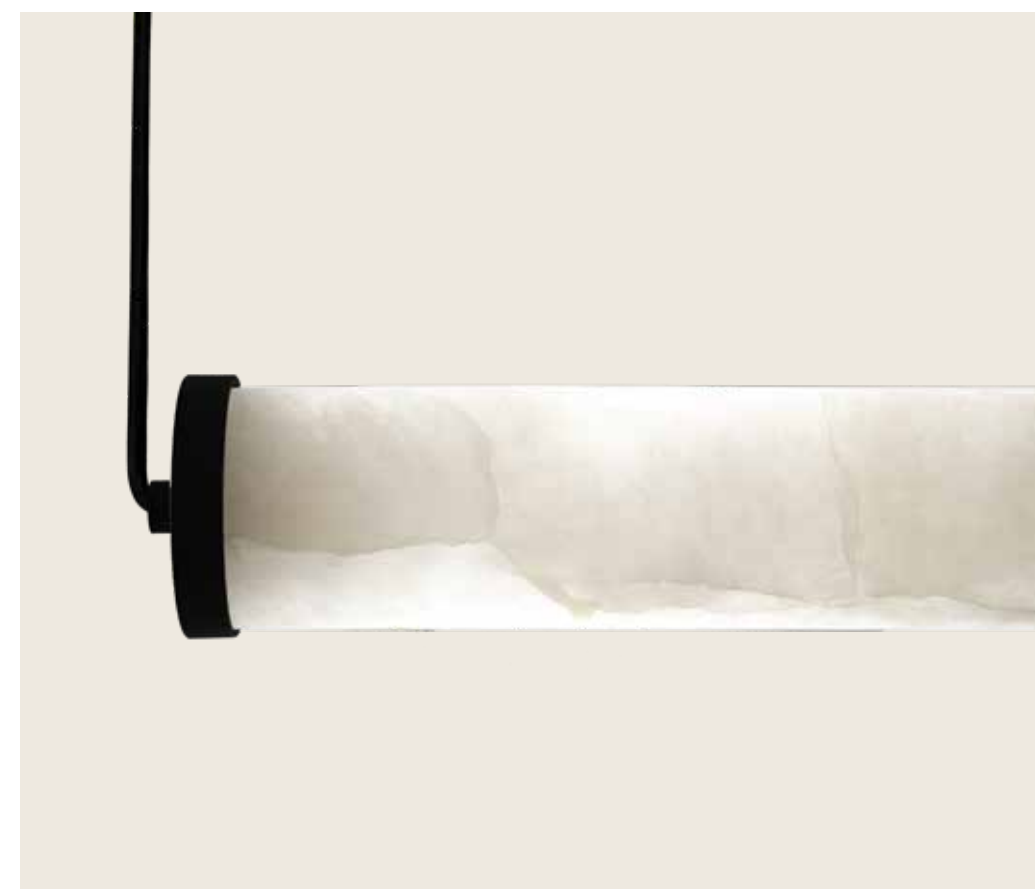

ALABASTER DIMENSIONS

- Ø: 4.5cm W: 52.4cm (1pc)
- Ø: 4.5cm W: 69.4cm (1pc)
- Ø: 4.5cm H: 37.4cm (2pcs)
- Ø: 4.5cm H: 54.4cm (1pc)

Power	93W
Input	220-240V, 50/60Hz
Color Temperature	3000K
Lumen	6740Lm
Cri	90
Dimensions	L: 105cm H: 200cm
Base	L: 105cm W: 15cm H: 4cm
Dimmable Triac	☉
Material	Metal - Aluminium - Alabaster
Special Feature	200cm Cable Adjustable
Color	Sandy Black-Natural Alabaster / Code 25421