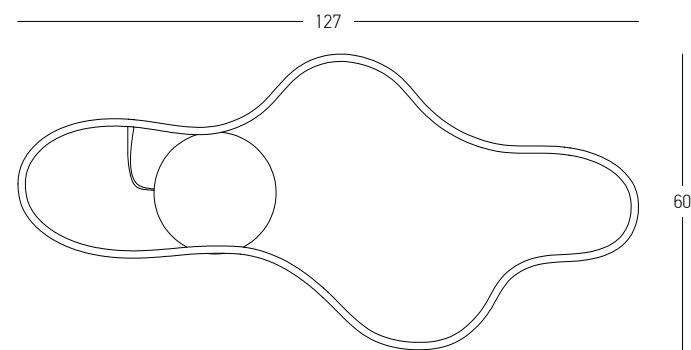

Power	95W
Input	220-240V, 50/60Hz
Color Temperature	3000K
Lumen	3050Lm
Cri	90
Dimensions	L: 127cm W: 60cm H: 3.2cm
Base	Ø: 25cm H: 4cm
Dimmable Triac	☉
Material	Metal - Aluminium - Silicon
Special Feature	200cm Cable Adjustable
Color	Sandy Black / Code 25415
Color	Brushed Coffee / Code 25416