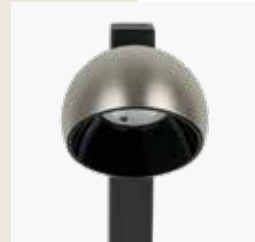

Power	7W
Input	220-240V, 50/60Hz
Color Temperature	3000K
Lumen	611Lm
Cri	90
Dimensions	L: 40.5cm W: 30cm H: 146.5cm
Base	Ø: 30cm H: 2cm
Shade	Ø: 10cm H: 6.5cm
Dimmable Touch	○
Material	Metal - Aluminium - Plastic
Special Feature	359° Movable Shade 150cm Cable Available
Color	Sandy Black Base-Champagne Shade / Code 25344
Color	Sandy Black Base-Brushed Nickel Shade / Code 25345