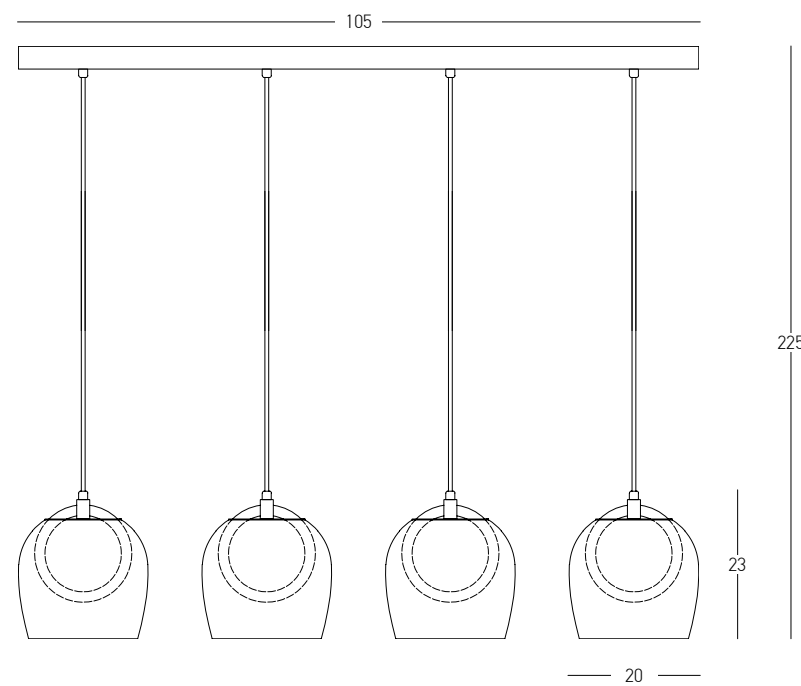

Power 22W
Input 220-240V, 50/60Hz
Color Temperature 3000K
Lumen 2276Lm
Cri 80
Dimensions L: 105cm W: 20cm H: 225cm
Glass Ø: 20cm H: 23cm
Base L: 105cm W: 6.5cm H: 3.5cm
Non Dimmable ☒
Material Metal - Glass
Special Feature 200cm Cable Adjustable
Color Sandy Black-Smoked-Clear Glass / **Code 23082**