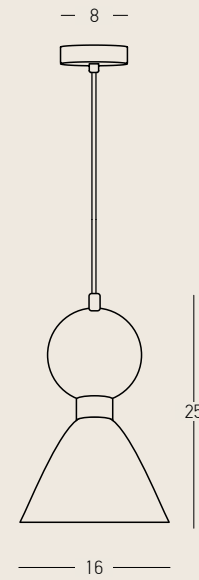

Bulb 1x E14
Power 15W MAX
Input 220-240V, 50/60Hz
Dimensions Ø: 16cm H: 25cm
Base Ø: 8cm H: 3.5cm
Shade Ø: 16cm H: 11cm
Material Brass - Gypsum - Marble
Special Feature 200cm Fabric Cable Adjustable
Color Sandy Black-Brass-Green Marble / **Code 23238**