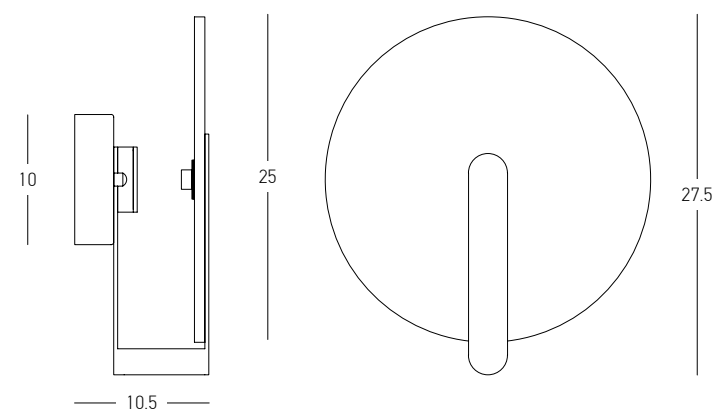

Power	5W
Input	220-240V, 50/60Hz
Color Temperature	3000K
Lumen	310Lm
Cri	80
Dimensions	L: 10.5cm W: 25cm H: 27.5cm
Base	Ø: 10cm L: 3cm
Alabaster	Ø: 25cm
Non Dimmable	☒
Material	Metal - Alabaster
Color	Brass-Natural Alabaster / Code 2552
Color	Rust-Natural Alabaster / Code 2553