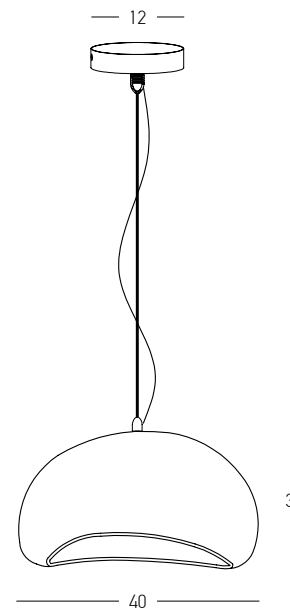

Bulb 1x E27
Power 15W MAX
Input 220-240V, 50/60Hz
Dimensions L: 40cm W: 36cm H: 31cm
Base Ø: 12cm H: 2.5cm
Material Metal - Fiberglass
Special Feature 200cm Cable Adjustable
Color Natural / **Code 23161**