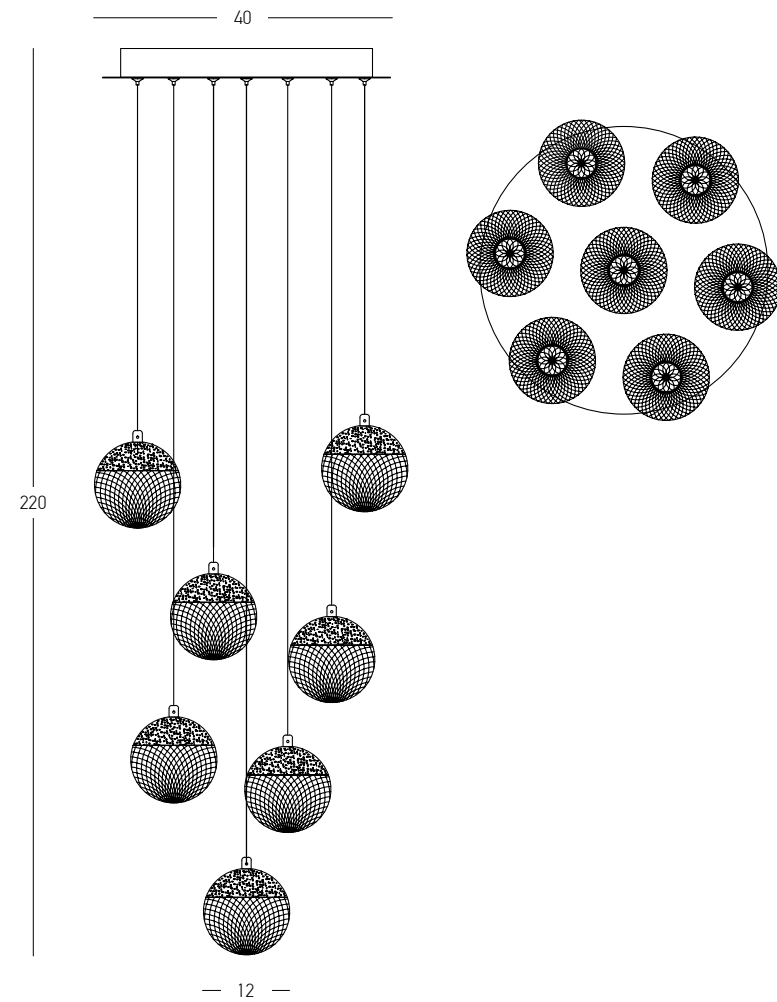

Power 9W
 Input 220-240V, 50/60Hz
 Color Temperature 3000K
 Lumen 660Lm
 Cri 80
 Dimensions Ø: 12cm H: 13cm
 Base Ø: 13cm H: 4cm
 Globe Ø: 12cm
 Non Dimmable ☒
 Material Aluminium - Acrylic Globe
 Special Feature 200cm Cable Adjustable
 Color Gold / **Code 25323**