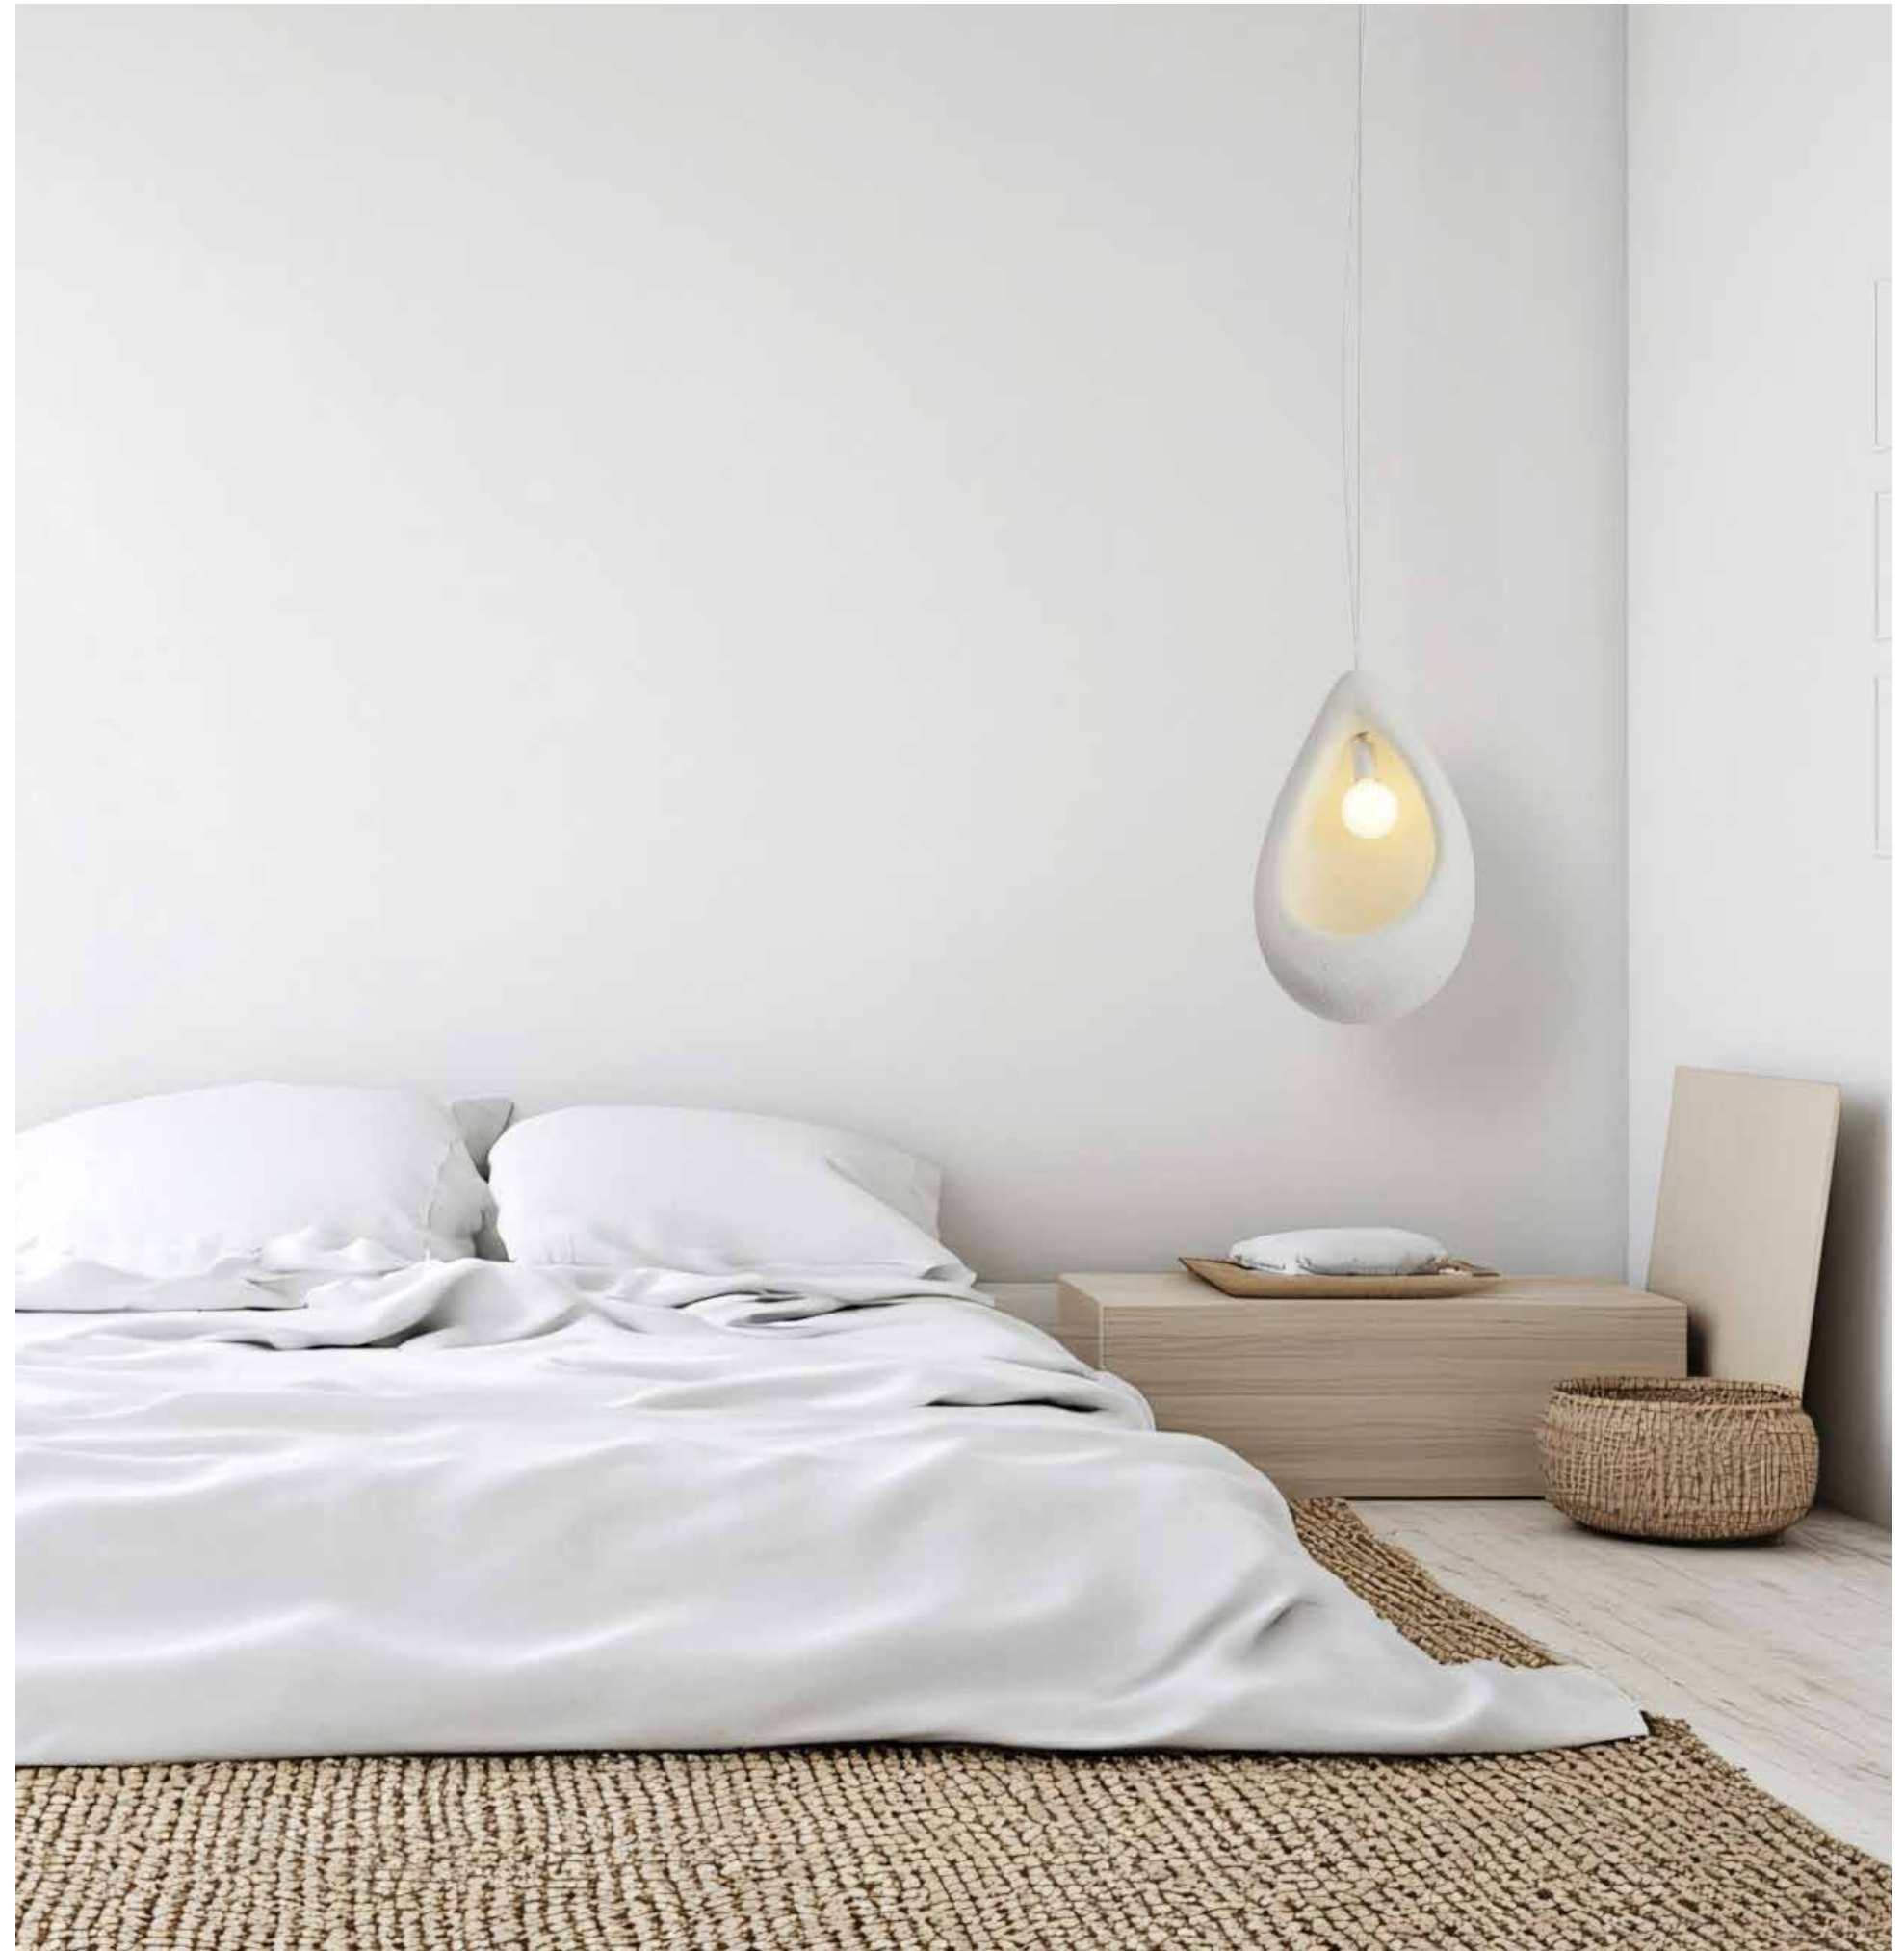

Bulb 1x E27
Power 15W MAX
Input 220-240V, 50/60Hz
Dimensions Ø: 40cm H: 60cm
Base Ø: 12cm H: 2.5cm
Material Metal - Fiberglass
Special Feature 200cm Cable Adjustable
Color Natural / **Code 23163**