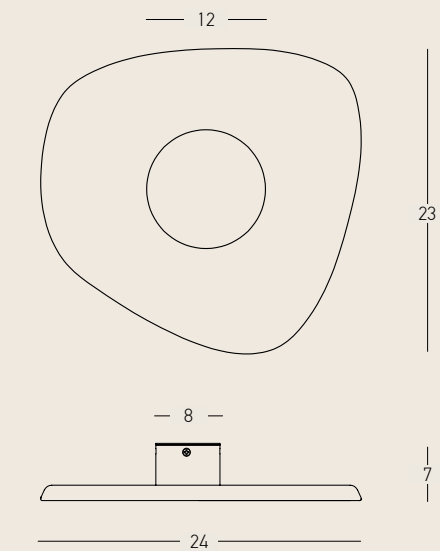

Power 5W
Input 220-240V, 50/60Hz
Color Temperature 3000K
Lumen 195Lm
Cri 90
Dimensions L: 7cm W: 23cm H: 24cm
Base Ø: 8cm L: 5.2cm
Non Dimmable ☒
Material Metal - Acrylic - Acoustic Panel
Color Grey-Black / **Code 23175**