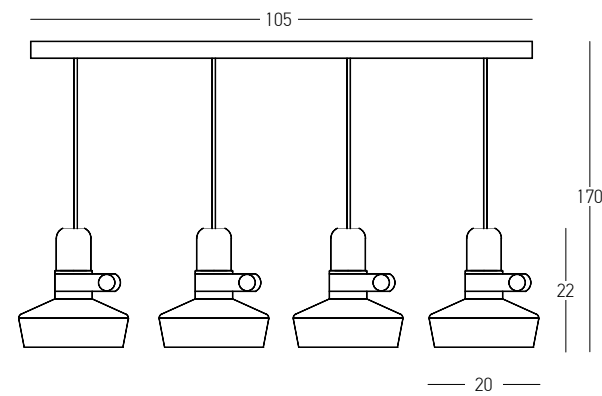

Bulb 1x E27
 Power 40W MAX
 Input 220-240V, 50/60Hz
 Dimensions Ø: 20cm H: 22cm
 Base Ø: 10cm H: 2cm
 Material Metal - Leather - Wood
 Special Feature 200cm Cable Adjustable
 Color Black Matt / **Code 1990**
 Color White Matt / **Code 1992**