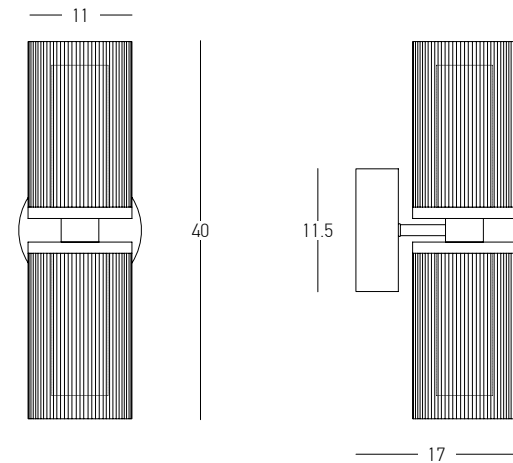

Power 12W
Input 220-240V, 50/60Hz
Color Temperature 3000K
Lumen 1222Lm
Cri 90
Dimensions L: 17cm W: 11cm H: 40cm
Glass Ø: 11cm H: 14.5cm
Base Ø: 11.5cm L: 4.5cm
Dimmable Triac ☐
Material Metal - Clear Glass - Opal Glass
Color Gold Matt / **Code 23016**