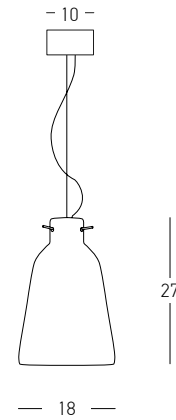

Bulb 1x E27
Power 40W MAX
Input 220-240V, 50/60Hz
Dimensions Ø: 18cm H: 27cm
Base Ø: 10cm H: 2.5cm
Material Clay - Metal
Special Feature 200cm Fabric Cable Adjustable
Color Natural-Black Base / **Code 1663**