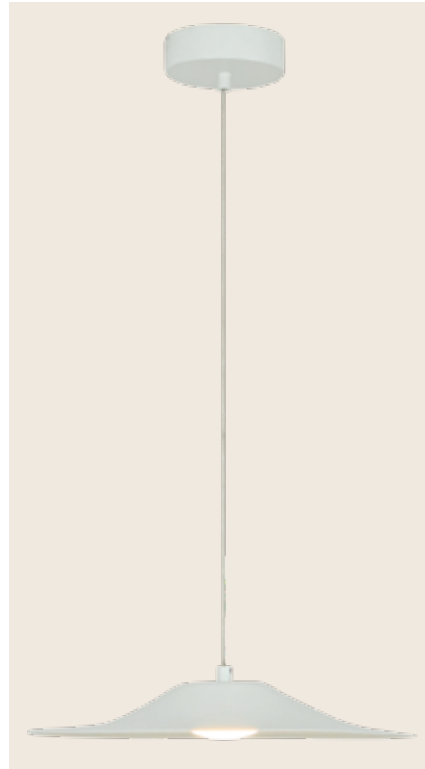

Power	12W
Input	220-240V, 50/60Hz
Color Temperature	3000K
Lumen	1400Lm
Cri	80
Dimensions	Ø: 35cm H: 6cm
Base	Ø: 11cm H: 3cm
Non Dimmable	☒
Material	Metal - Acrylic
Special Feature	200cm Cable Adjustable
Color	White Matt / Code 22129
Color	Black Matt / Code 22130