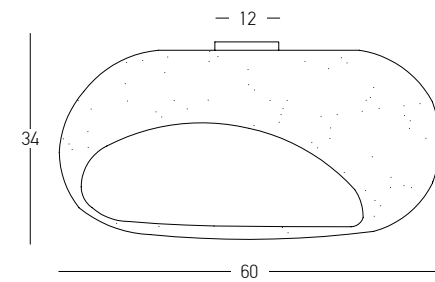

Bulb
Power
Input
Dimensions
Base
Material
Color

1x E27
15W MAX
220-240V, 50/60Hz
L: 60cm W: 36cm H: 34cm
Ø: 12cm H: 3cm
Metal - Fiberglass
Natural / **Code 23340**