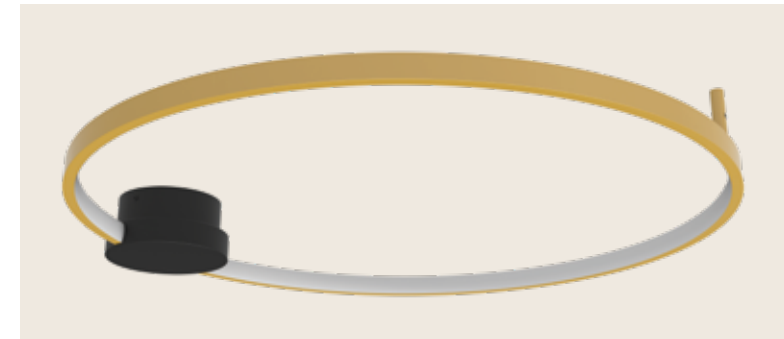

64

60

84

80

Power	24W
Input	220-240V, 50/60Hz
Color Temperature	3000K
Lumen	1418Lm
Cri	80
Dimensions	L: 60cm W: 64cm H: 6cm
Base	Ø: 12cm H: 6cm
Dimmable Triac	○
Material	Aluminium - Silicon
Special Feature	Profile L: 1.5cm H: 2cm
Color	Black Matt-Gold Matt Ring / Code 23096
Color	Gold Matt-Black Matt Ring / Code 23098

Power	32W
Input	220-240V, 50/60Hz
Color Temperature	3000K
Lumen	1895Lm
Cri	80
Dimensions	L: 84cm W: 80cm H: 6cm
Base	Ø: 12cm H: 6cm
Dimmable Triac	○
Material	Aluminium - Silicon
Special Feature	Profile L: 1.5cm H: 2cm
Color	Black Matt-Gold Matt Ring / Code 23097
Color	Gold Matt-Black Matt Ring / Code 23099