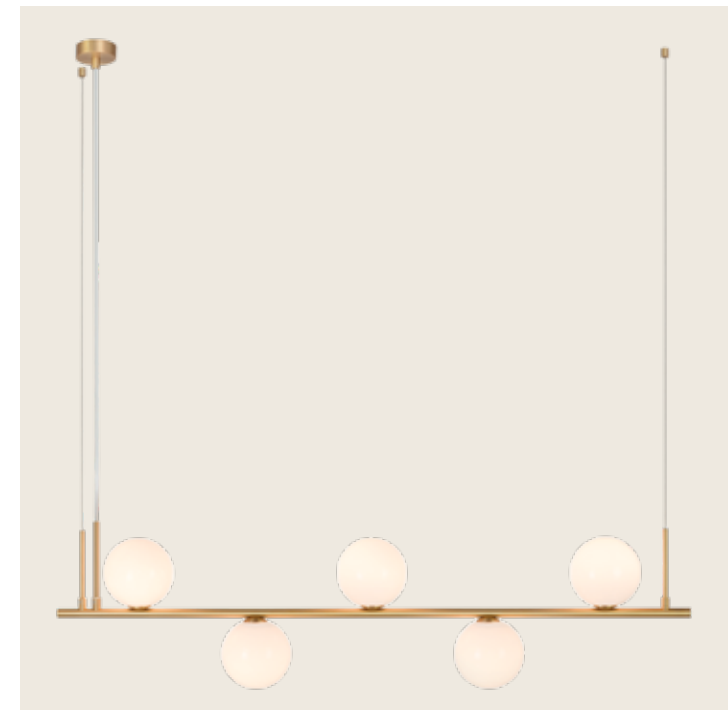

Bulb 2x E27
 Power 15W MAX
 Input 220-240V, 50/60Hz
 Dimensions L: 50cm W: 25cm H: 34cm
 Base Ø: 8cm H: 3cm
 Material Metal - Opal Glass
 Special Feature 200cm Fabric Cable Adjustable
 Opal Glass Ø: 25cm | Ø: 15cm
 Color Gold Matt / **Code 1997**