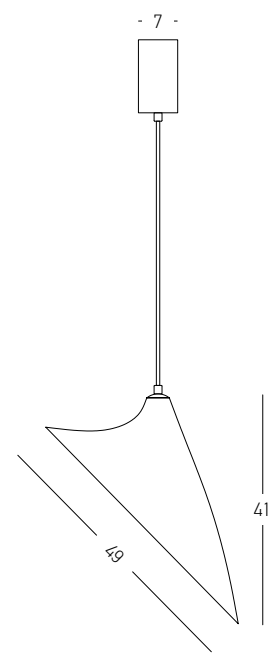

Bulb 1x E27
Power 15W MAX
Input 220-240V, 50/60Hz
Dimensions Ø: 49cm H: 41cm
Base Ø: 7cm H: 13cm
Material Metal - Mulberry Silk
Special Feature 250cm Fabric Cable Adjustable
Color White / **Code 25173**