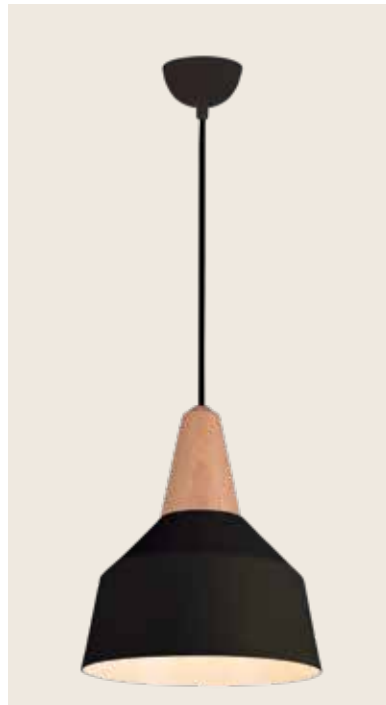

Bulb 1x E27
Power 40W MAX
Input 220-240V, 50/60Hz
Dimensions Ø: 33cm H: 23cm
Base Ø: 10cm H: 4.5cm
Material Aluminium - Wood
Special Feature 150cm Cable Adjustable
Color Black Matt / **Code 180085**