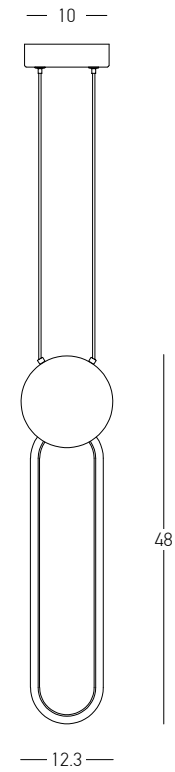

Power 13W
Input 220-240V, 50/60Hz
Color Temperature 3000K
Lumen 765Lm
Cri 80
Dimensions L: 12.3cm W: 3cm H: 48cm
Base Ø: 10cm H: 3.2cm
Dimmable Triac ☒
Material Aluminium - Silicon
Special Feature 200cm Cable Adjustable
Profile L: 1.5cm H: 2cm
Color Black Matt-Gold Matt Ring / **Code 23100**
Color Gold Matt-Black Matt Ring / **Code 23101**