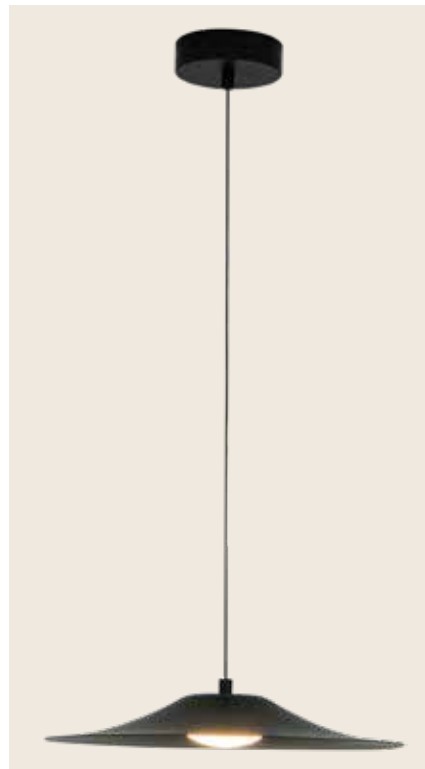

Power	12W
Input	220-240V, 50/60Hz
Color Temperature	3000K
Lumen	1400Lm
Cri	80
Dimensions	Ø: 35cm H: 6cm
Base	Ø: 11cm H: 3cm
Non Dimmable	☒
Material	Metal - Acrylic
Special Feature	200cm Cable Adjustable
Color	White Matt / Code 22129
Color	Black Matt / Code 22130