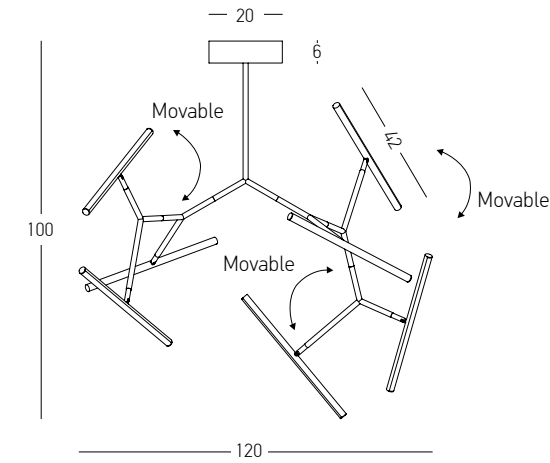

Power 69W
Input 220-240V, 50/60Hz
Color Temperature 3000K
Lumen 4812Lm
Cri 90
Dimensions L: 120cm W: 50cm H: 100cm
Base Ø: 20cm H: 6cm
Dimmable Triac ☐
Material Aluminium - Silicon
Special Feature Profile Ø: 2cm L: 42cm Movable Profile
Color Gold Matt / **Code 2073**