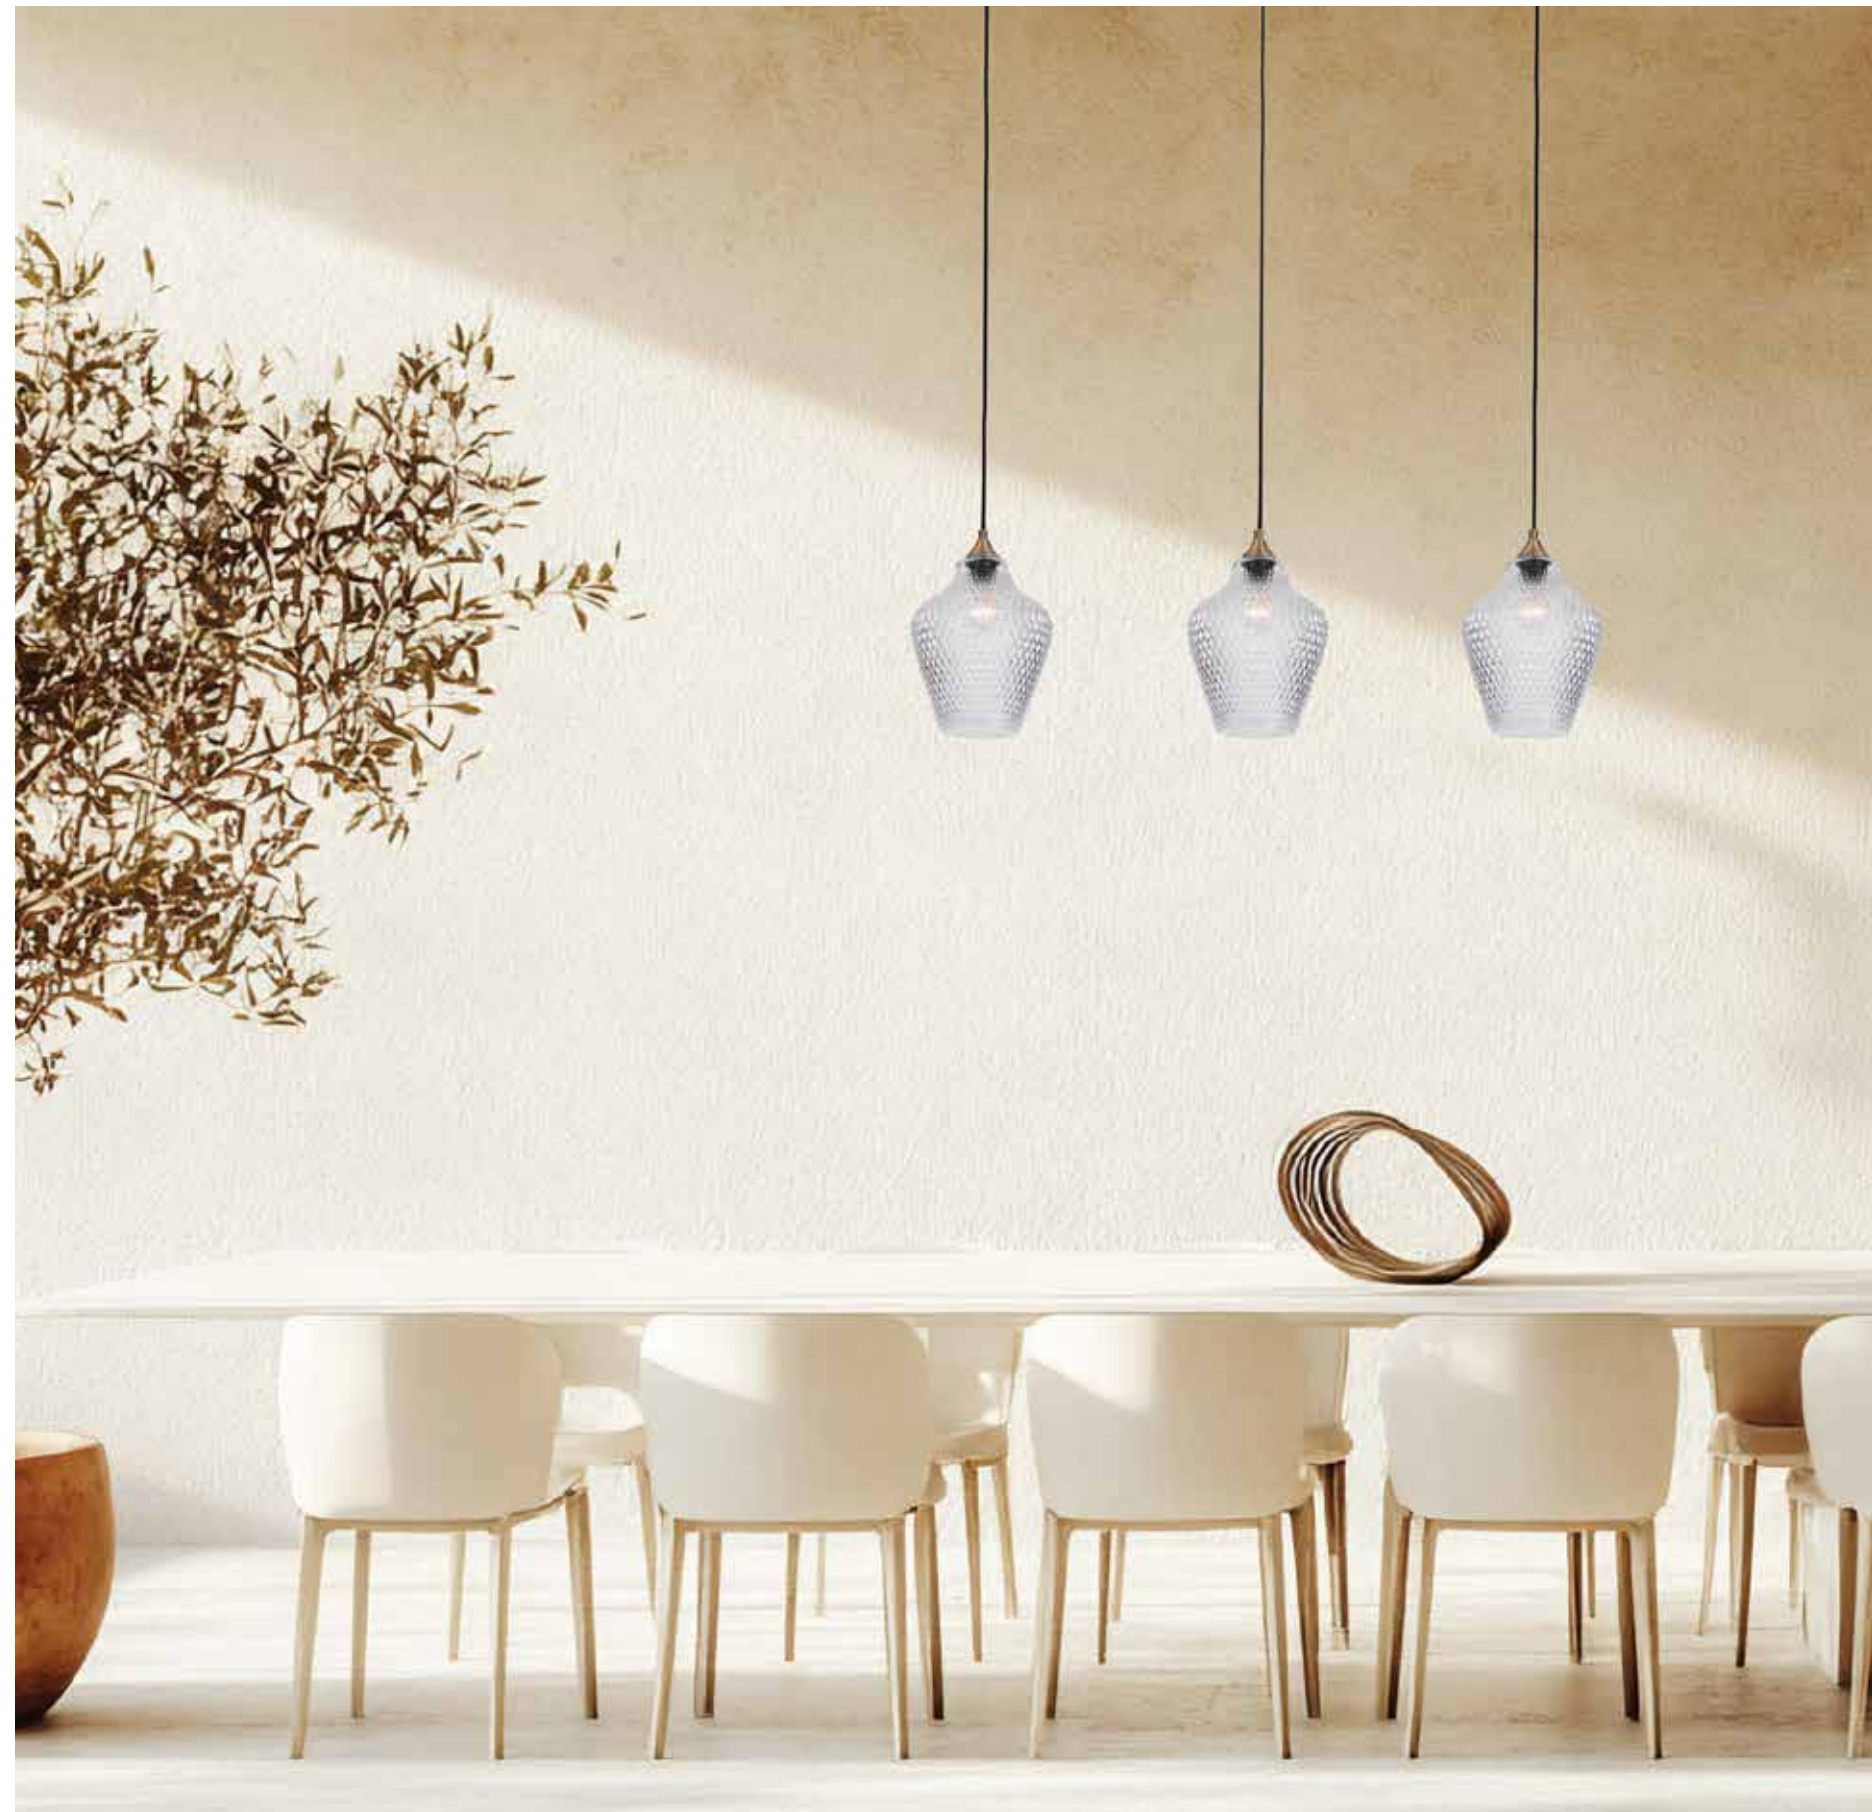

Bulb 3x E27
Power 40W MAX
Input 220-240V, 50/60Hz
Dimensions L: 105cm W: 20cm H: 150cm
Base L: 105cm W: 6.5cm H: 2.7cm
Glasses Ø: 20cm H: 30cm
Material Metal - Glass
Special Feature 120cm Cable Adjustable
Black Matt Base
Color Clear Glass-Antique Brass / **Code 19242**