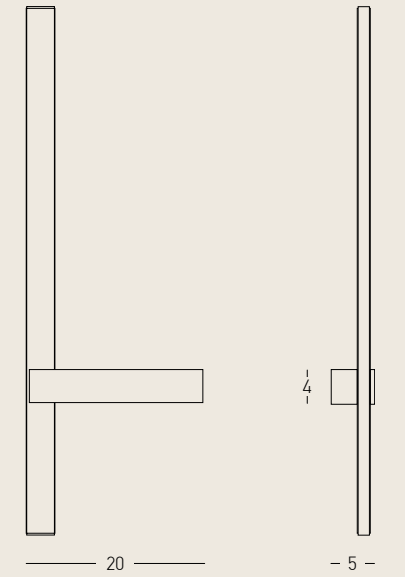

Power 25W
Input 220-240V, 50/60Hz
Color Temperature 3000K
Lumen 650Lm
Cri 90
Dimensions L: 5cm W: 20cm H: 61cm
Base L: 5cm W: 17cm H: 4cm
Dimmable Triac ☐
Material Metal - Aluminium - PVC
Special Feature Profile 3.5 x 1.5cm
Color Sandy Brick Red / **Code 2581**
Color Sandy Black / **Code 2582**