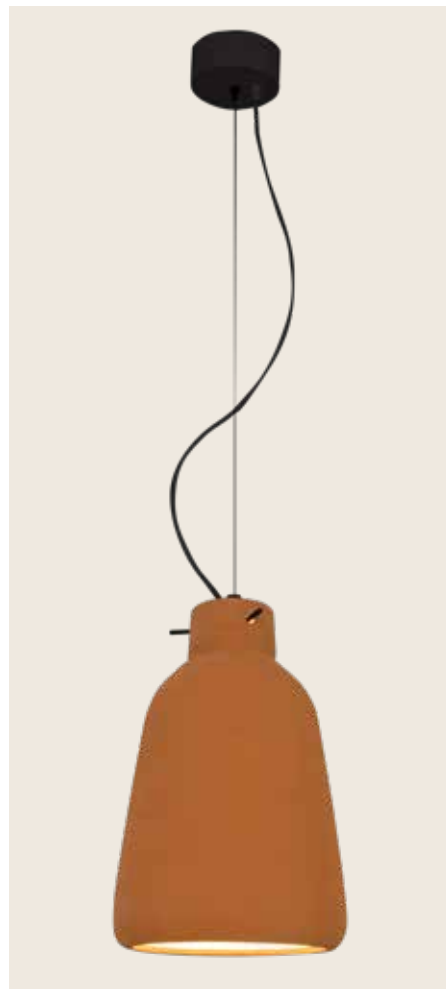

Bulb 1x E27
Power 40W MAX
Input 220-240V, 50/60Hz
Dimensions Ø: 18cm H: 27cm
Base Ø: 10cm H: 2.5cm
Material Clay - Metal
Special Feature 200cm Fabric Cable Adjustable
Color Natural-Black Base / **Code 1663**