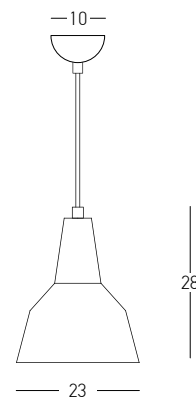

Bulb 1x E27
Power 40W MAX
Input 220-240V, 50/60Hz
Dimensions Ø: 33cm H: 23cm
Base Ø: 10cm H: 4.5cm
Material Aluminium - Wood
Special Feature 150cm Cable Adjustable
Color Black Matt / **Code 180085**

Bulb 1x E27
Power 40W MAX
Input 220-240V, 50/60Hz
Dimensions Ø: 23cm H: 28cm
Base Ø: 10cm H: 4.5cm
Material Aluminium - Wood
Special Feature 150cm Cable Adjustable
Color Black Matt / **Code 180088**